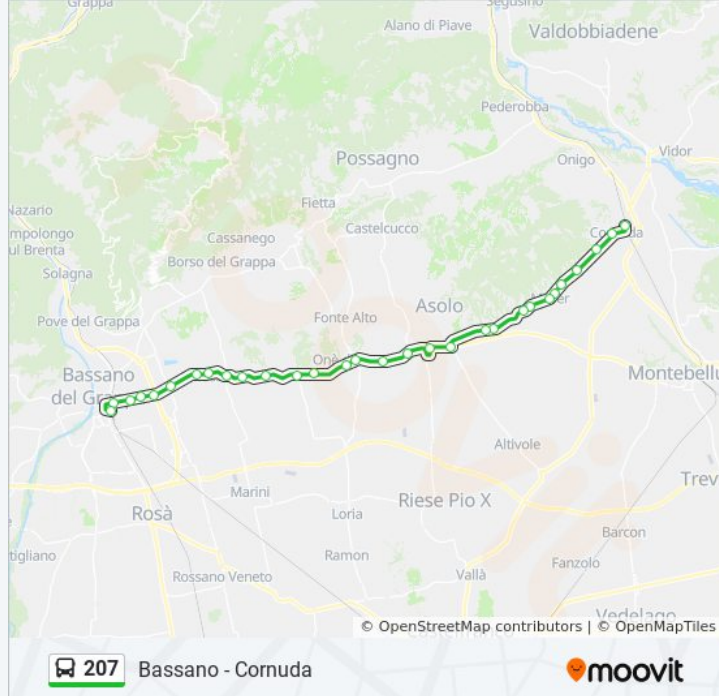

207

Bassano - Cornuda

Scarica L'App

La linea bus 207 (Bassano - Cornuda) ha 3 percorsi. Durante la settimana è operativa:

(1) Bassano FS: 06:40 - 14:35(2) Ca'Vescovo: 18:45(3) Cornuda F.S.: 13:35 - 17:50

Usa Moovit per trovare le fermate della linea bus 207 più vicine a te e scoprire quando passerà il prossimo mezzo della linea bus 207

Informazioni sulla linea bus 207

Direzione: Bassano FS

Fermate: 30

Durata del tragitto: 45 min

La linea in sintesi:

Mussolente P.T.

Mussolente Mob. Agnolin

Spin Statale

Romano Spin

Bassano Campagnolo

Bivio Cassola

Bassano Al Termine

Madonnina

Bassano FS

Direzione: Ca'Vescovo

13 fermate

[VISUALIZZA GLI ORARI DELLA LINEA](#)

Cornuda F.S.

Cornuda Centro

Cornuda La Valle

Maser Da Ismene

Via Collalto

Maser

Maser Municipio