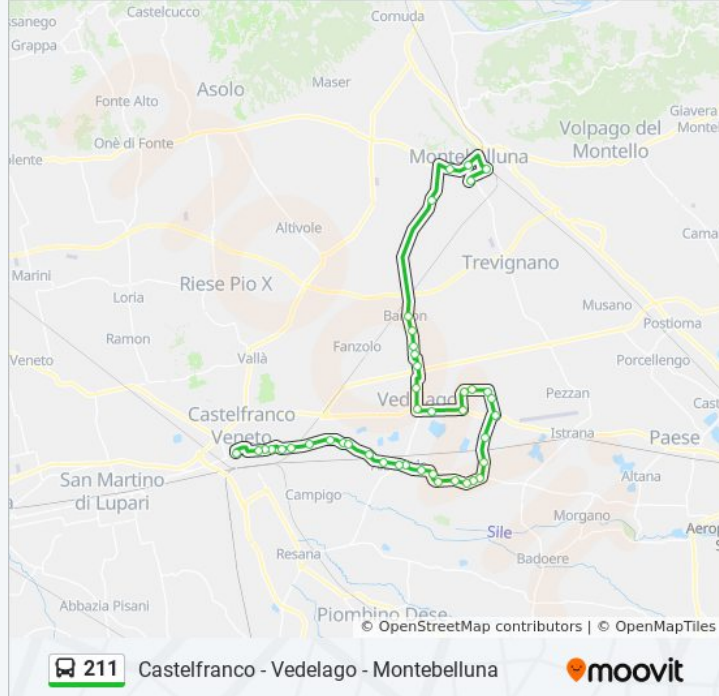

Cavasagra Ai Portici

Curva Via Sile

Al Capitello (Bar Voiciliese)

Casacorba Chiesa

Cavasagra Via Sile 168

Bivio Per Casacorba

Cimitero Albaredo

Albaredo

Antica Mussa

Trattoria Al Boriccio

Sottopasso

Bivio Per Albaredo

Salvatronda

Pizzeria Al Pozzo

Castelfranco Z.I.

Salvarosa Borgo Treviso

Borgo Treviso La Scoa

B.Go Treviso Esso

Borgo Treviso Scuole

Pizzeria Da Toni

Castelfranco Aut. P

**Direzione: Montebelluna Ff.Ss. P**

46 fermate

[VISUALIZZA GLI ORARI DELLA LINEA](#)

Casacorba Chiesa

Al Capitello (Bar Voiciliese)

Curva Via Sile

Cavasagra Ai Portici

Cavasagra Trento-Trieste Civ.50

Via Trento Trieste

Bivio Per Fossalunga

Magazzini Sira