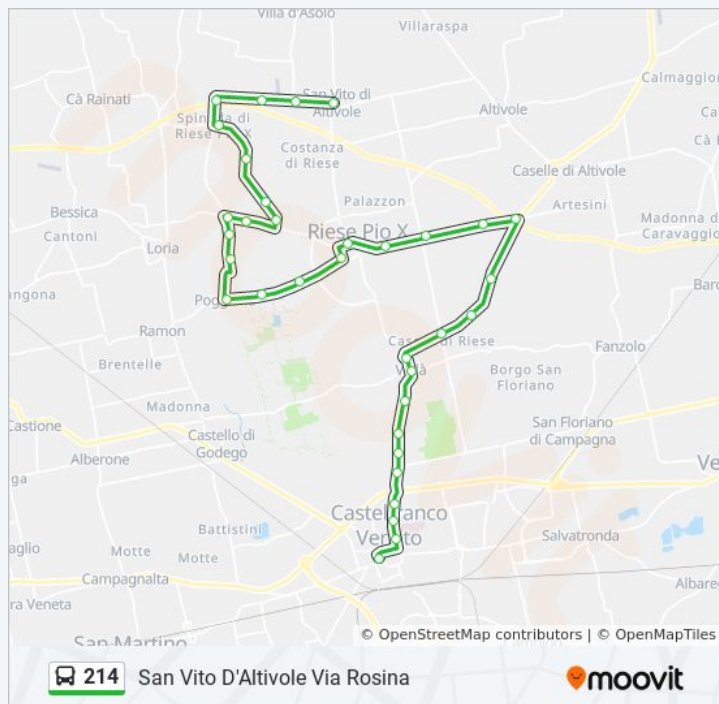

Via De Gasperi (Incr. Via Viazzola)

Poggiana

Via Prati Del Sale 1

Via Prati Del Sale 2

Via Callalta 1

Via Callalta 2 Serre

Cendrole Fronte Civ 3

Via Cendrole 1

Via Cendrole 2

Spineda

Via Rosina 1 (Curva)

Via Rosina 2

Via Rosina 3 (Incr. Via Colombera)

San Vito D'Altivole Via Rosina

domenica

Non in Servizio

Informazioni sulla linea bus 214

Direzione: San Vito D'Altivole Via Rosina

Fermate: 34

Durata del tragitto: 44 min

La linea in sintesi:

Direzione: Stazione Ff.Ss.

48 fermate

[VISUALIZZA GLI ORARI DELLA LINEA](#)