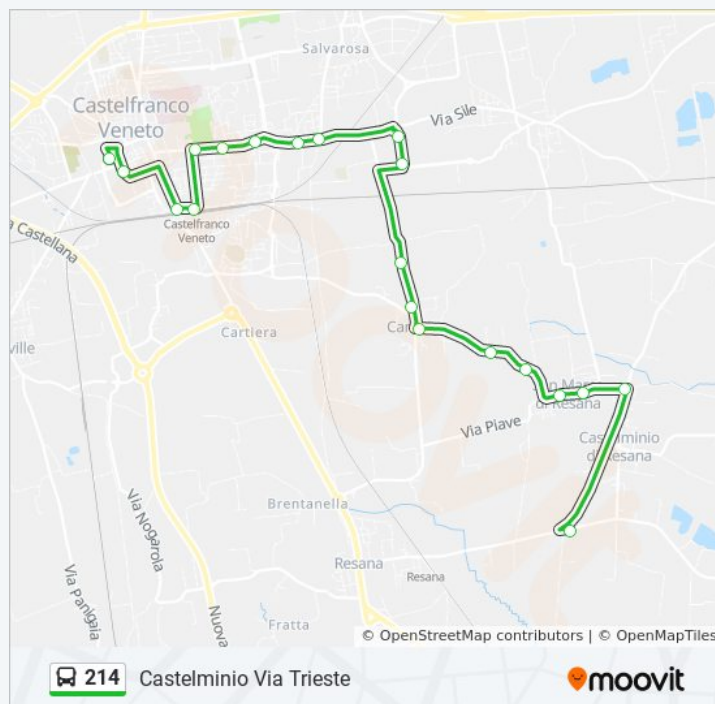

lunedì	06:45 - 16:30
martedì	06:45 - 16:30
mercoledì	06:45 - 16:30
giovedì	06:45 - 16:30
venerdì	06:45 - 16:30
sabato	06:45 - 12:15
domenica	Non in Servizio

Informazioni sulla linea bus 214

Direzione: Castelminio Via Trieste

Fermate: 21

Durata del tragitto: 19 min

La linea in sintesi:

Direzione: Resana (Scuola Media)

24 fermate

[VISUALIZZA GLI ORARI DELLA LINEA](#)

Orari della linea bus 214

Orari di partenza verso Resana (Scuola Media):