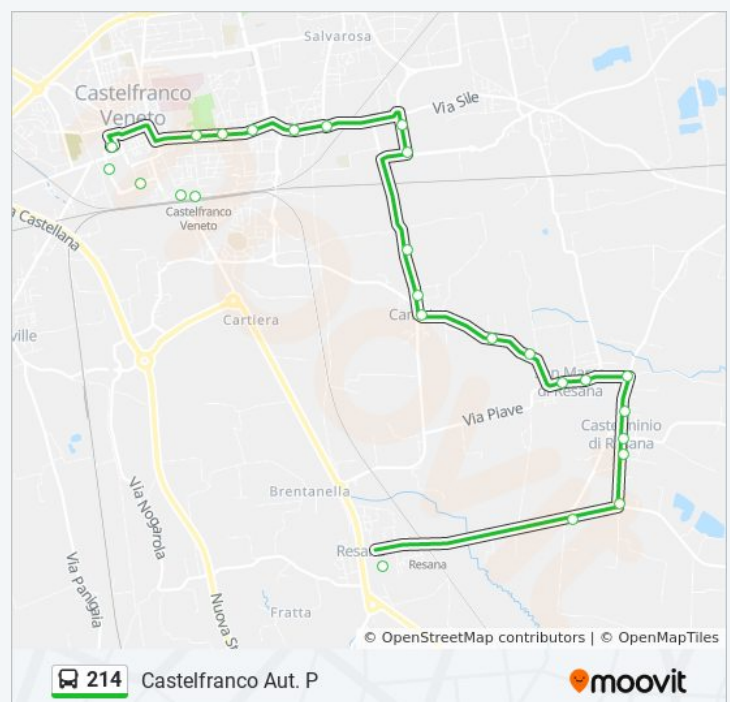

Borgo Treviso La Scoa

B.Go Treviso Esso

Borgo Treviso Scuole

Pizzeria Da Toni

Stazione Ff.Ss.

B.Go Pieve

Orari della linea bus 214

Orari di partenza verso Castelfranco Aut. P:

lunedì	07:10 - 16:54
martedì	07:10 - 16:54
mercoledì	07:10 - 16:54
giovedì	07:10 - 16:54
venerdì	07:10 - 16:54
sabato	07:10 - 14:05
domenica	Non in Servizio

Informazioni sulla linea bus 214

Direzione: Castelfranco Aut. P

Fermate: 26

Durata del tragitto: 21 min

La linea in sintesi:

Stadio Via Rizzetti

Carabinieri

Castelfranco Aut. P

Direzione: Castelminio Via Trieste

21 fermate