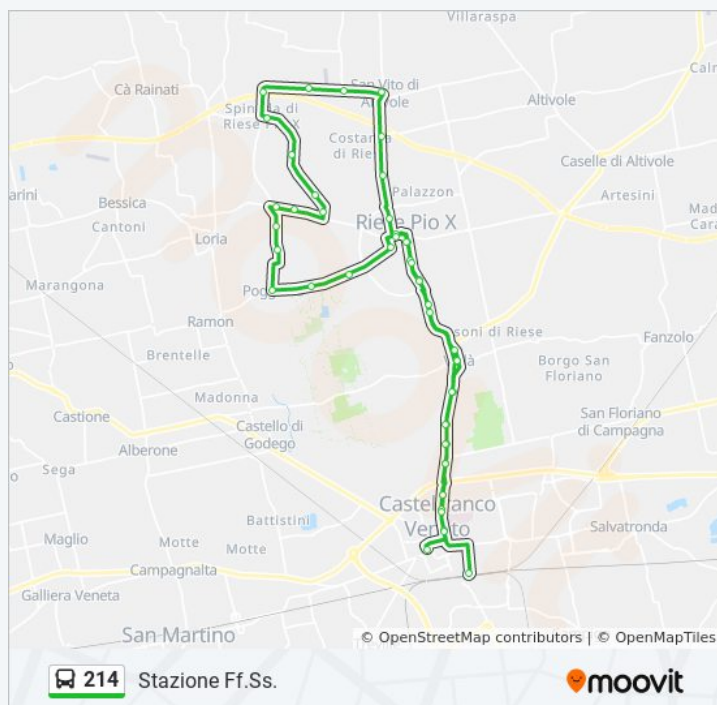

Non in Servizio

Informazioni sulla linea bus 214

Direzione: Stazione Ff.Ss.

Fermate: 48

Durata del tragitto: 52 min

La linea in sintesi:

Riese Centro

Riese Castellana-De Gasperi