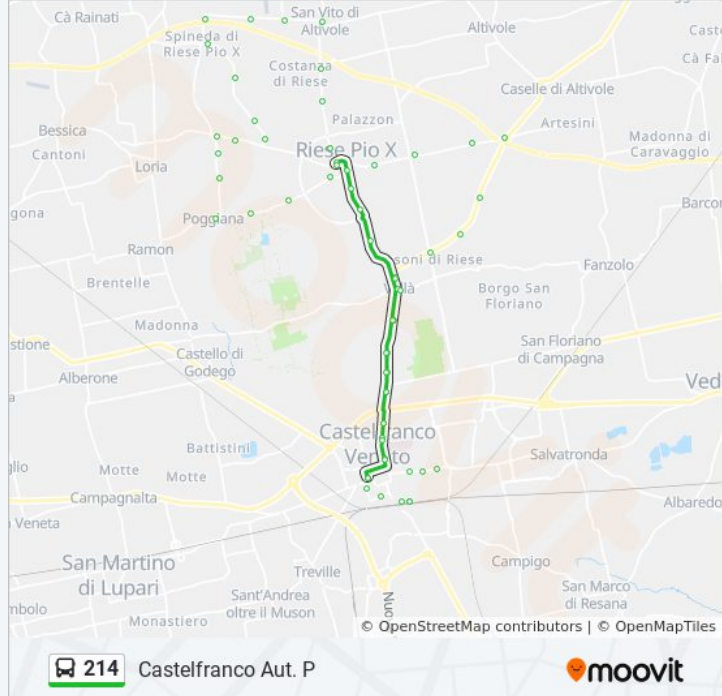

Via Schiavonesca (Incr. Via Artesini)

Via Schiavonesca (Incr. Via Aurelia)

Via Schiavonesca (Pesa)

Riese Centro

Via De Gasperi (Incr. Via Vivaldi)

Via De Gasperi (Incr. Via Cavenali)

Via De Gasperi (Incr. Via Viazzola)

Poggiana

Via Prati Del Sale 1

Via Prati Del Sale 2

Via Callalta 1

Via Callalta 2 Serre

Cendrole Fronte Civ 3

Via Cendrole 1

Via Cendrole 2

Spineda

Via Rosina 1 (Curva)

Via Rosina 2

Via Rosina 3 (Incr. Via Colombera)

San Vito D'Altivole Via Rosina

Alla Costanza

Via Tirette

Riese Montegrappa

Riese Centro

Riese Castellana-De Gasperi

Pastificio Zara

Via Arsura (Ex Alla Romana)

Florian Legnami (Ex Pedrini)

Valla' Bivio

Valla' Centro

Quartiere Corazza (Ex Demolitore Auto)

Via Prai (Officina - Ex Fornace)

Distributore Ip