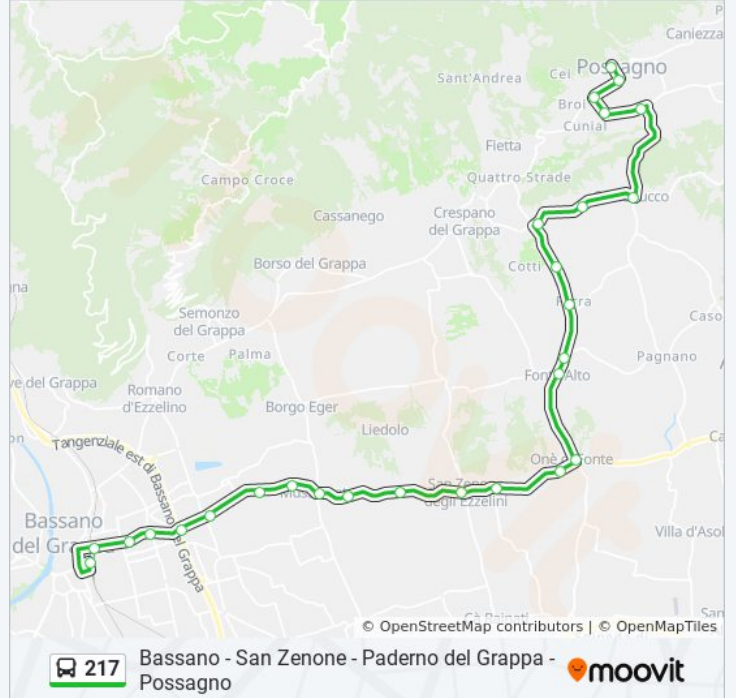

Usa Moovit per trovare le fermate della linea bus 217 più vicine a te e scoprire quando passerà il prossimo mezzo della linea bus 217

Direzione: Bassano FS

25 fermate

[VISUALIZZA GLI ORARI DELLA LINEA](#)

Madonnina

Bassano FS

Direzione: Paderno

20 fermate

[VISUALIZZA GLI ORARI DELLA LINEA](#)

Bassano FS

Madonnina

Bassano Al Termine

Castelcucco C.To Via Montegrappa

Possagno Vallorgana

Via S.Antonio (Pizz.Olivi)

Possagno Croce

Possagno

Possagno Tempio

Orari, mappe e fermate della linea bus 217 disponibili in un PDF su moovitapp.com. Usa [App Moovit](https://moovitapp.com) per ottenere tempi di attesa reali, orari di tutte le altre linee o indicazioni passo-passo per muoverti con i mezzi pubblici a Venezia.