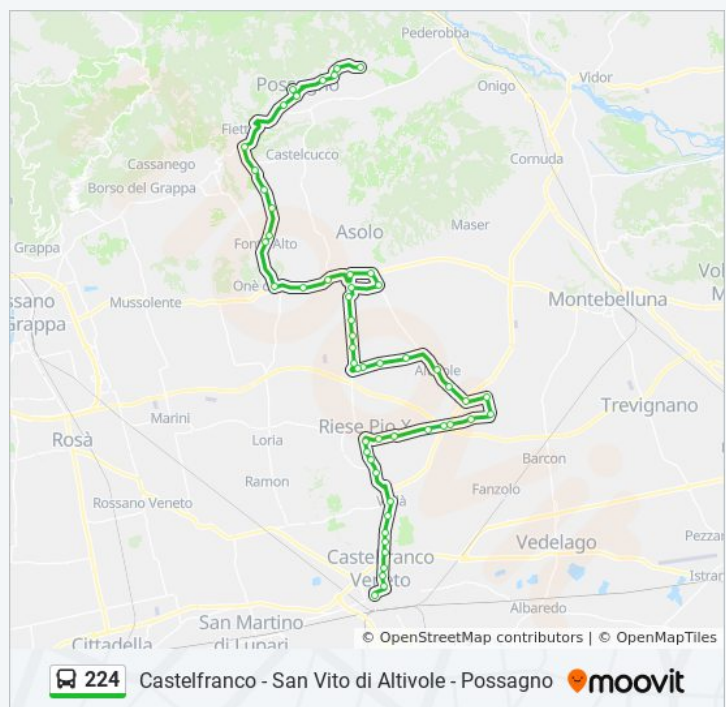

Orari della linea bus 224

Orari di partenza verso Cavaso Parrocchia:

lunedì	06:30
martedì	06:30
mercoledì	06:30
giovedì	06:30
venerdì	06:30
sabato	06:30
domenica	Non in Servizio

Informazioni sulla linea bus 224

Direzione: Cavaso Parrocchia

Fermate: 53

Durata del tragitto: 85 min

La linea in sintesi:

San Vito Altivole Martini

Croce D'Oro

Bivio Pradazzi (Villa D'Asolo)

Zona Industriale Asolo 1