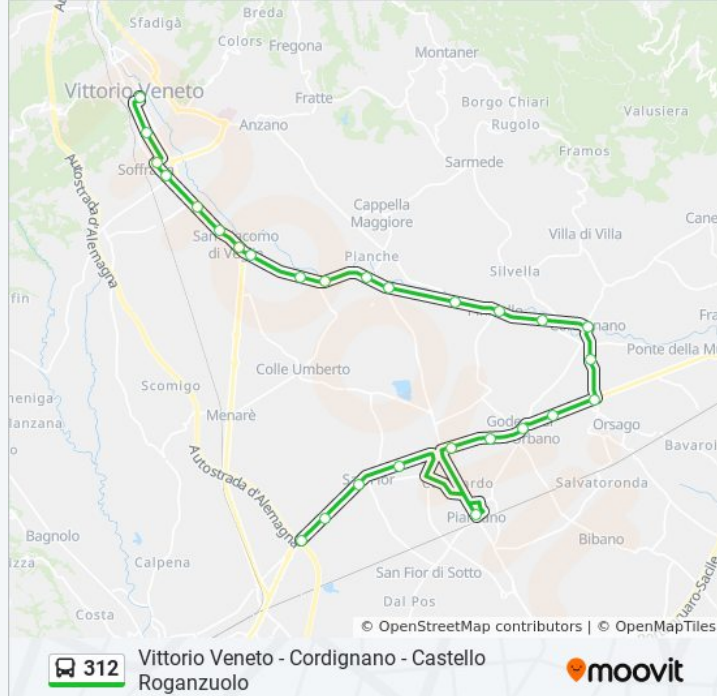

Informazioni sulla linea bus 312

Direzione: Vittorio Veneto

Fermate: 27

Durata del tragitto: 40 min

La linea in sintesi:

Campion

Via Isonzo

San Giac Pz Fiume

Via S. Antonio - Music Center

Via Matteotti - Sicca

Via Rizzera-Scuola Da Ponte

Via Perucchina

Via G. Galilei Incr. Via 24 Maggio

Vittorio Veneto

Orari, mappe e fermate della linea bus 312 disponibili in un PDF su moovitapp.com. Usa [App Moovit](https://moovitapp.com) per ottenere tempi di attesa reali, orari di tutte le altre linee o indicazioni passo-passo per muoverti con i mezzi pubblici a Venezia.