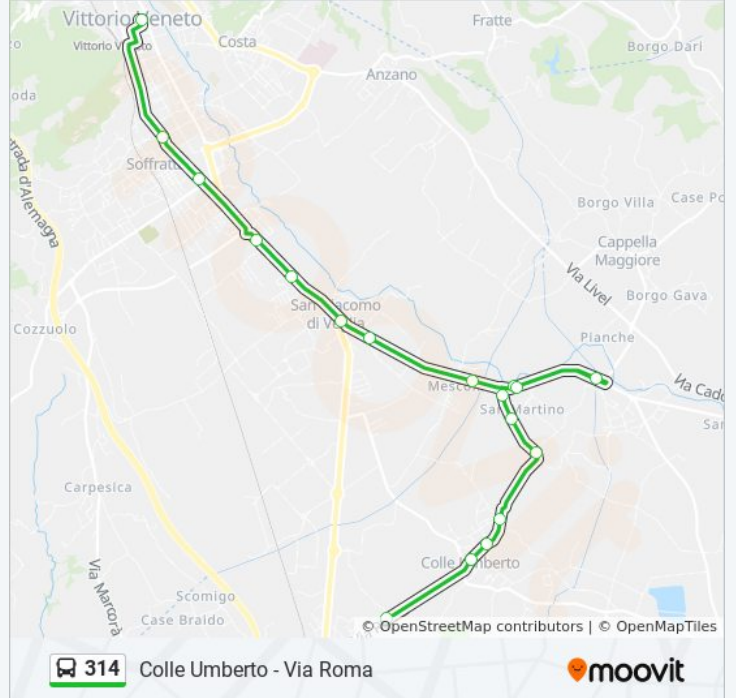

Direzione: Colle Umberto - Via Roma

18 fermate

[VISUALIZZA GLI ORARI DELLA LINEA](#)

Vittorio Veneto
Via Rizzera-Frati
Via Rizzera-Scuola Da Ponte
Via Matteotti - Sicca
Via S. Antonio - Civ.147
San Giacomo - Piazza Fiume
Via Isonzo
Campion
Bottecchia
Mescolino
Via Bottecchia
S.Rocco - Via Bottecchia
Via Bottecchia Incr. Via Rive Bet
Colle Umberto - Borgo San Rocco
Colle Umberto - Borgo Pigatti
Via Kennedy Incr. Via Fioretti
Colle Umberto - Via Kennedy
Colle Umberto - Via Roma

Orari della linea bus 314

Orari di partenza verso Colle Umberto - Via Roma:

| | |
|-----------|-----------------|
| lunedì | 13:25 |
| martedì | 13:25 |
| mercoledì | 13:25 |
| giovedì | 13:25 |
| venerdì | 13:25 |
| sabato | 13:25 |
| domenica | Non in Servizio |

Informazioni sulla linea bus 314

Direzione: Colle Umberto - Via Roma

Fermate: 18

Durata del tragitto: 20 min

La linea in sintesi:

Direzione: Vittorio Veneto

18 fermate

[VISUALIZZA GLI ORARI DELLA LINEA](#)

Colle Umberto - Via Roma
 Colle Umberto - Via Kennedy
 Via Kennedy Incr. Via Fioretti
 Colle Umberto - Borgo Pigatti
 Colle Umberto - Borgo San Rocco
 Via Bottecchia - Incr. Via Rive Bet
 S.Rocco - Via Bottecchia
 Mescolino
 Via Bottecchia
 Campion
 Via Isonzo
 San Giac Pz Fiume
 Via S.Antonio - Music Center
 Via Matteotti - Sicca
 Via Rizzera-Scuola Da Ponte
 Via Perucchina
 Via G.Galilei Incr. Via 24 Maggio
 Vittorio Veneto