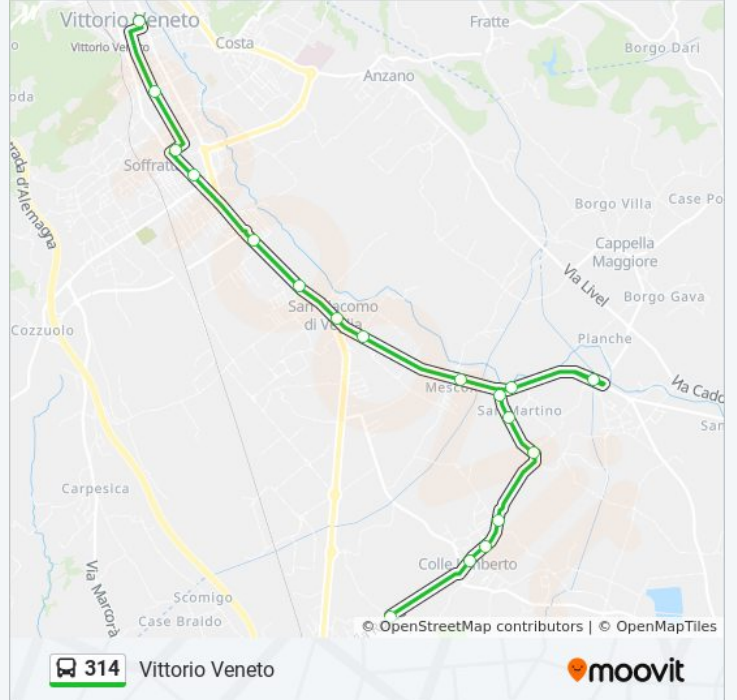

Informazioni sulla linea bus 314

Direzione: Colle Umberto - Via Roma

Fermate: 18

Durata del tragitto: 20 min

La linea in sintesi:

Direzione: Vittorio Veneto

18 fermate

[VISUALIZZA GLI ORARI DELLA LINEA](#)

Colle Umberto - Via Roma
 Colle Umberto - Via Kennedy
 Via Kennedy Incr. Via Fioretti
 Colle Umberto - Borgo Pigatti
 Colle Umberto - Borgo San Rocco
 Via Bottecchia - Incr. Via Rive Bet
 S.Rocco - Via Bottecchia
 Mescolino
 Via Bottecchia
 Campion
 Via Isonzo
 San Giac Pz Fiume
 Via S.Antonio - Music Center
 Via Matteotti - Sicca
 Via Rizzera-Scuola Da Ponte
 Via Perucchina
 Via G.Galilei Incr. Via 24 Maggio
 Vittorio Veneto

Orari della linea bus 314

Orari di partenza verso Vittorio Veneto:

| | |
|-----------|-----------------|
| lunedì | 07:20 |
| martedì | 07:20 |
| mercoledì | 07:20 |
| giovedì | 07:20 |
| venerdì | 07:20 |
| sabato | 07:20 |
| domenica | Non in Servizio |

Informazioni sulla linea bus 314

Direzione: Vittorio Veneto

Fermate: 18

Durata del tragitto: 25 min

La linea in sintesi:

Orari, mappe e fermate della linea bus 314 disponibili in un PDF su moovitapp.com. Usa [App Moovit](#) per ottenere tempi di attesa reali, orari di tutte le altre linee o indicazioni passo-passo per muoverti con i mezzi pubblici a Venezia.