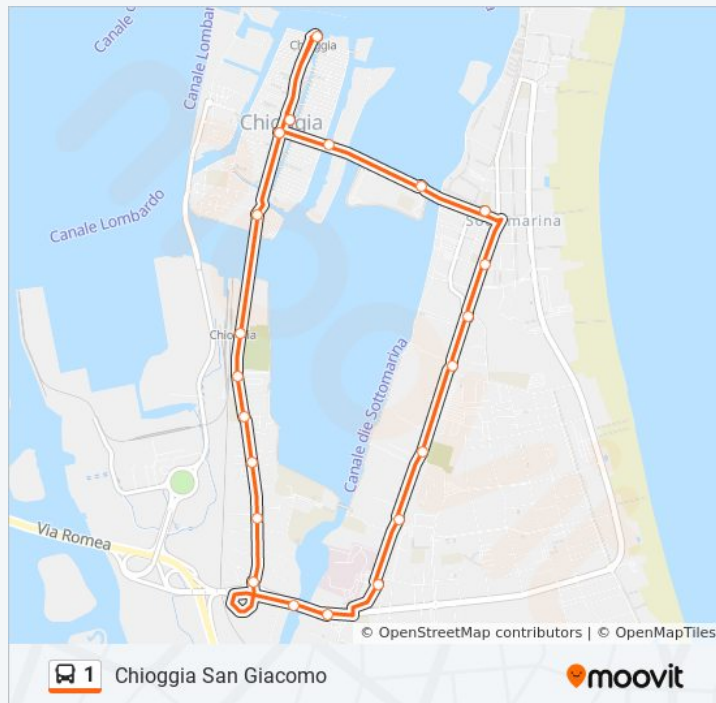

Romea Fossetta

Chioggia Venturini

Sottomarina Ospedale

Sottomarina Laguna

Sottomarina Cimitero

Sottomarina Tirreno

Sottomarina San Marco

Sottomarina Brescia

Sottomarina Milano

Isola Unione Parcheggio

Chioggia San Domenico

Corso Del Popolo Municipi

Chioggia Vigo

Chioggia San Giacomo

Informazioni sulla linea bus 1

Direzione: Chioggia San Giacomo

Fermate: 22

Durata del tragitto: 20 min

La linea in sintesi:

Direzione: Isola Unione

26 fermate

[VISUALIZZA GLI ORARI DELLA LINEA](#)

Isola Unione

Chioggia San Domenico