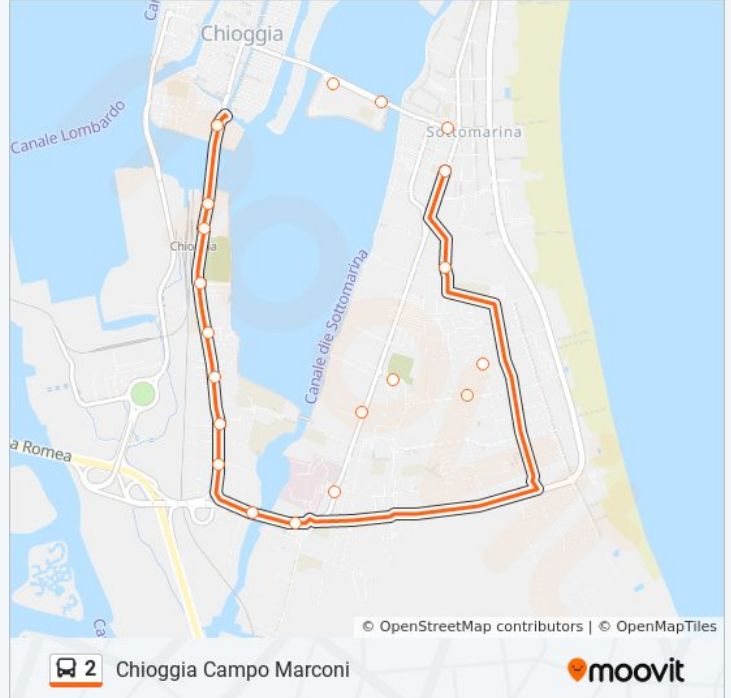

Usa Moovit per trovare le fermate della linea bus 2 più vicine a te e scoprire quando passerà il prossimo mezzo della linea bus 2

Direzione: Chioggia Campo Marconi

20 fermate

[VISUALIZZA GLI ORARI DELLA LINEA](#)

Informazioni sulla linea bus 2

Direzione: Chioggia Campo Marconi

Fermate: 20

Durata del tragitto: 18 min

La linea in sintesi:

Direzione: Circonvallazione Olimpia

12 fermate

[VISUALIZZA GLI ORARI DELLA LINEA](#)

Piazzale Roma (Corsia A5)
S. Chiara "Distributore Esso"
Liberta' Righi
Liberta' Porto Marghera
Liberta' Fincantieri
Liberta' Commercio
Cavalcavia Vempa
Stazione Mestre FS C4
Piave Podgora
Piave Fiume
Piave Puccini
Circonvallazione Olimpia