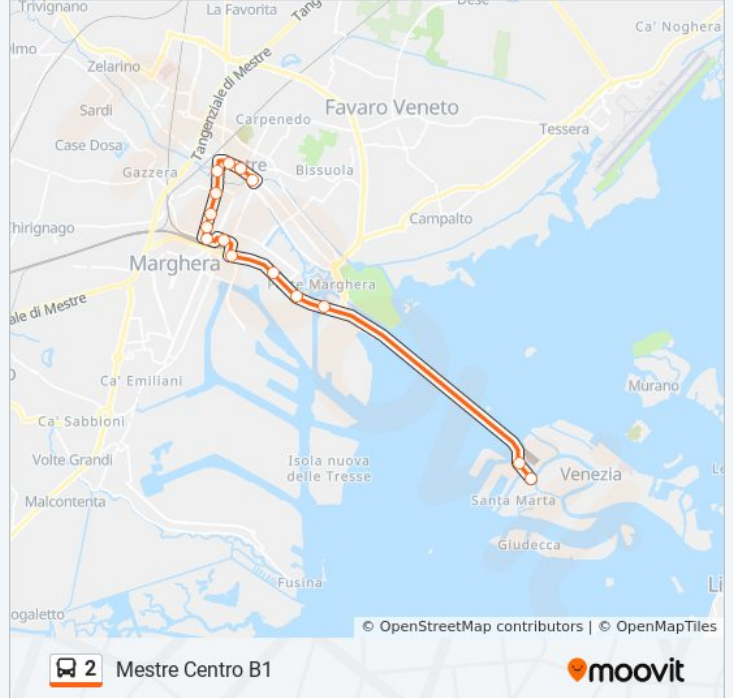

Liberta' Porto Marghera

Liberta' Fincantieri

Liberta' Commercio

Cavalcavia Vempa

Stazione Mestre FS C4

Piave Podgora

Piave Fiume

Piave Puccini

Circonvallazione Olimpia

Einaudi Castelvechio

San Rocco Bruno

Mestre Centro B1

Orari della linea bus 2

Orari di partenza verso Mestre Centro B1:

lunedì	Non in Servizio
martedì	00:00 - 23:30
mercoledì	00:00 - 23:30
giovedì	00:00 - 23:30
venerdì	00:00 - 23:30
sabato	00:00 - 23:30
domenica	00:00

Informazioni sulla linea bus 2

Direzione: Mestre Centro B1

Fermate: 15

Durata del tragitto: 16 min

La linea in sintesi:

Direzione: Venezia

21 fermate

[VISUALIZZA GLI ORARI DELLA LINEA](#)