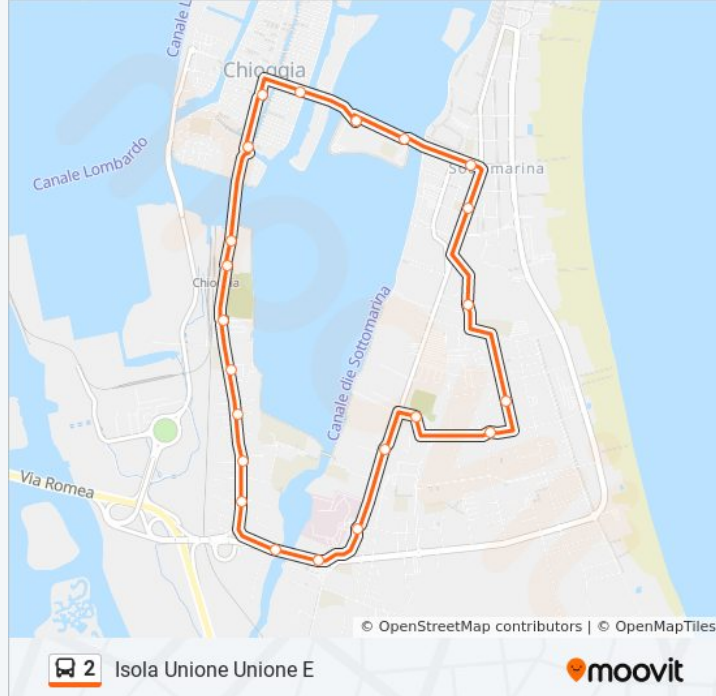

Informazioni sulla linea bus 2

Direzione: Isola Unione Unione E

Fermate: 23

Durata del tragitto: 22 min

La linea in sintesi:

Chioggia Stadio

Chioggia Campo Marconi

Chioggia San Giacomo

Chioggia San Domenico

Isola Unione Unione E

Direzione: Mestre Centro B1

15 fermate

[VISUALIZZA GLI ORARI DELLA LINEA](#)

Piazzale Roma (Corsia A5)

S. Chiara "Distributore Esso"

Liberta' Righi