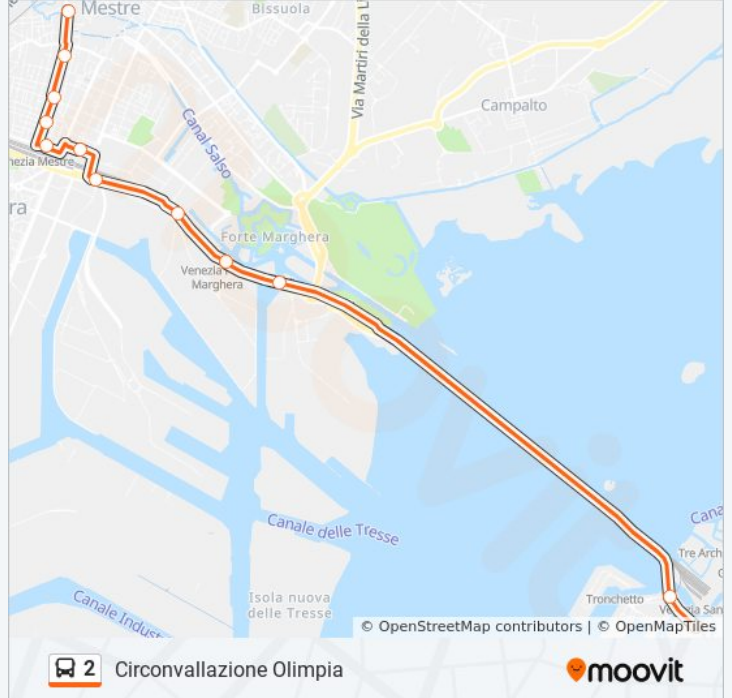

Piazzale Roma (Corsia A5)
S. Chiara "Distributore Esso"
Liberta' Righi
Liberta' Porto Marghera
Liberta' Fincantieri
Liberta' Commercio
Cavalcavia Vempa
Stazione Mestre FS C4
Piave Podgora
Piave Fiume
Piave Puccini
Circonvallazione Olimpia

Informazioni sulla linea bus 2

Direzione: Circonvallazione Olimpia

Fermate: 12

Durata del tragitto: 13 min

La linea in sintesi:

Direzione: Don Sturzo Vallon

23 fermate

[VISUALIZZA GLI ORARI DELLA LINEA](#)

Piazzale Roma (Corsia A5)
S. Chiara "Distributore Esso"
Liberta' Righi
Liberta' Porto Marghera
Liberta' Fincantieri
Liberta' Commercio
Cavalcavia Vempa
Stazione Mestre FS C4
Piave Podgora
Piave Fiume
Piave Puccini
Circonvallazione Olimpia
Einaudi Castelvechio
Garibaldi Municipio
Garibaldi Ognissanti
Garibaldi Giardini
Garibaldi Carpenedo
San Dona' Falzarego