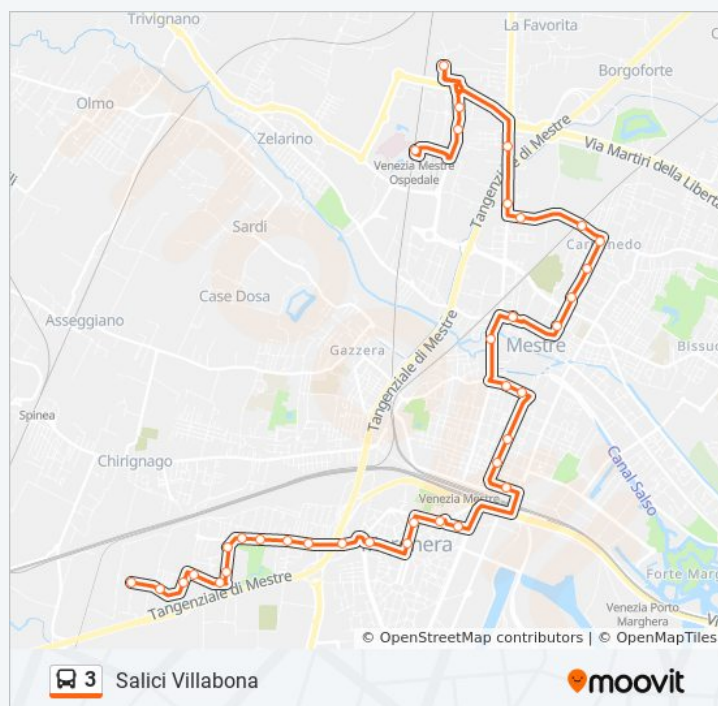

### Informazioni sulla linea bus 3

**Direzione:** Salici Villabona

**Fermate:** 36

**Durata del tragitto: 37 min**  
**La linea in sintesi:**

- Garibaldi Giardini
- Garibaldi Ognissanti
- Garibaldi Municipio
- Belfredo Terraglio
- Circonvallazione Olimpia
- Carducci Felisati
- Carducci Pascoli
- Cappuccina
- Cappuccina Sernaglia
- Cavalcavia Vempa
- Durando Bellinato
- Giovannacci
- Lavelli
- Sant'Antonio Municipio
- Paleocapa Parmesan
- Trieste Eraclea
- Trieste Mazzorbo
- Trieste Bosco
- Trieste Parco
- Trieste Catene
- Bottenigo Mandorli
- Villabona Bottenigo
- Villabona 87
- Villabona Pioppi
- Villabona Morari
- Villabona Ontani
- Salici Villabona