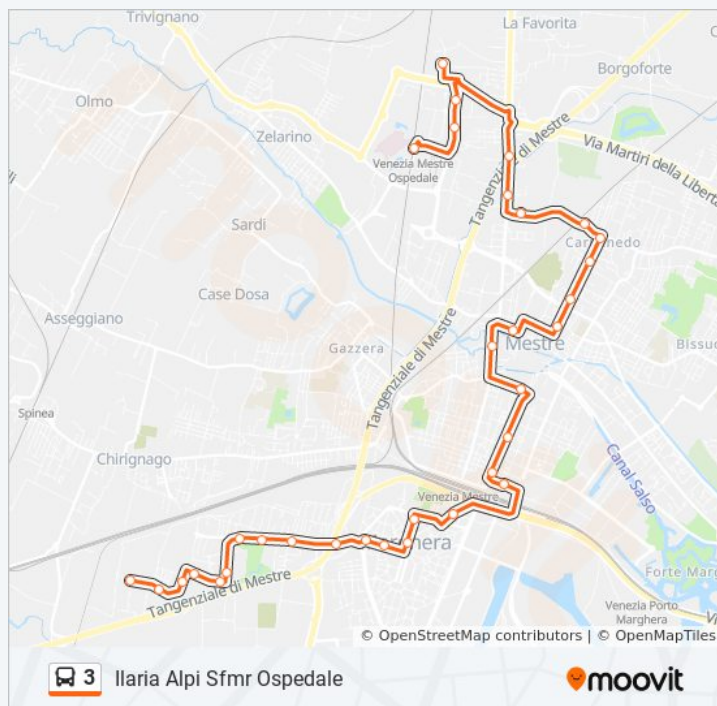

Peron Saragat

Ilaria Alpi Sfmr Ospedale

### Informazioni sulla linea bus 3

**Direzione:** Ilaria Alpi Sfmr Ospedale

**Fermate:** 33

**Durata del tragitto:** 34 min

**La linea in sintesi:**