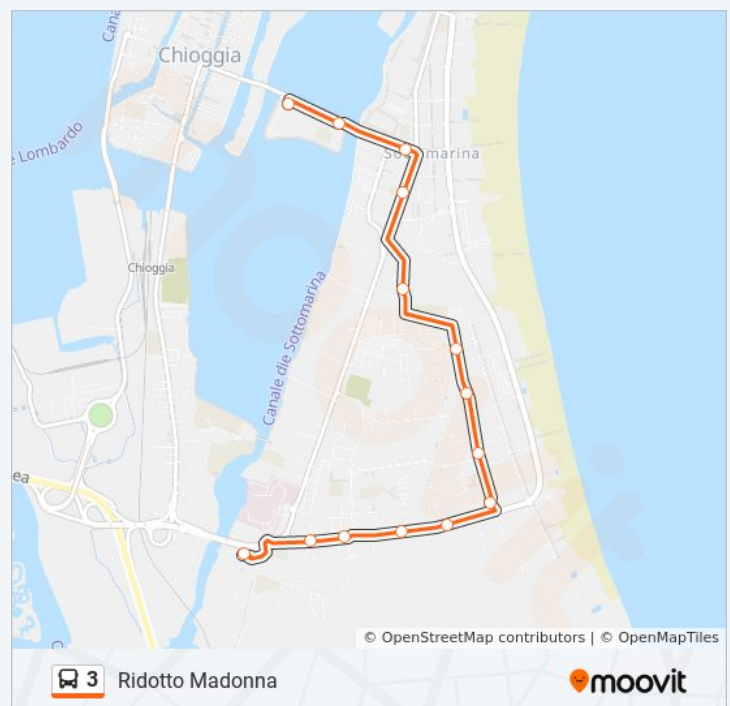

### Informazioni sulla linea bus 3

**Direzione:** Isola Unione

**Fermate:** 34

**Durata del tragitto:** 29 min

**La linea in sintesi:**

**Direzione: Ridotto Madonna**

**Orari della linea bus 3**

14 fermate

[VISUALIZZA GLI ORARI DELLA LINEA](#)

- Isola Unione
- Isola Unione Parcheggio
- Sottomarina Milano
- Sottomarina Brerscia
- Sottomarina Centro Anzian
- Sottomarina Altair
- Sottomarina Pisani
- Sottomarina Pigafetta
- Sottomarina Vega
- Sottomarina Da Verrazzano
- Sottomarina Zeno
- Sottomarina Schiavo
- Sottomarina Celsi
- Ridotto Madonna

### Informazioni sulla linea bus 3

**Direzione:** Ridotto Madonna

**Fermate:** 14

**Durata del tragitto:** 12 min

**La linea in sintesi:**

**Direzione: Ridotto Madonna**

25 fermate

[VISUALIZZA GLI ORARI DELLA LINEA](#)