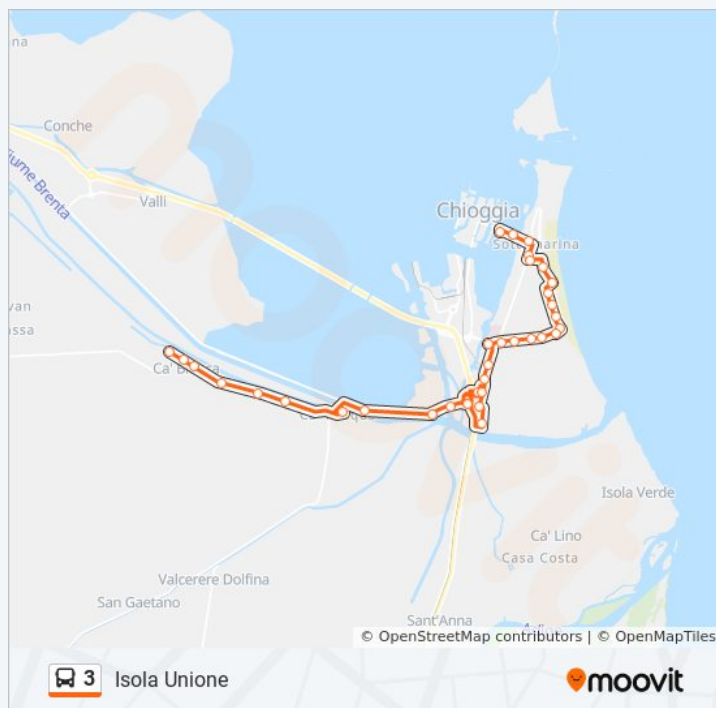

### Informazioni sulla linea bus 3

**Direzione:** Isola Unione

**Fermate:** 34

**Durata del tragitto:** 29 min

**La linea in sintesi:**

**Direzione: Ridotto Madonna**

**Orari della linea bus 3**

14 fermate