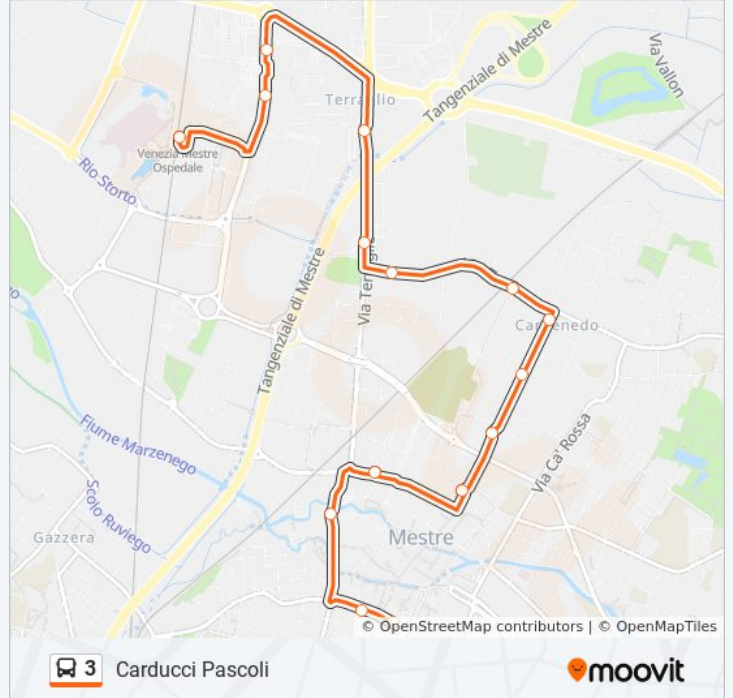

### Orari della linea bus 3

Orari di partenza verso Carducci Pascoli:

lunedì	Non in Servizio
martedì	22:30
mercoledì	22:30
giovedì	22:30
venerdì	22:30
sabato	22:30
domenica	Non in Servizio

### Informazioni sulla linea bus 3

**Direzione:** Carducci Pascoli

**Fermate:** 15

**Durata del tragitto:** 13 min

**La linea in sintesi:**