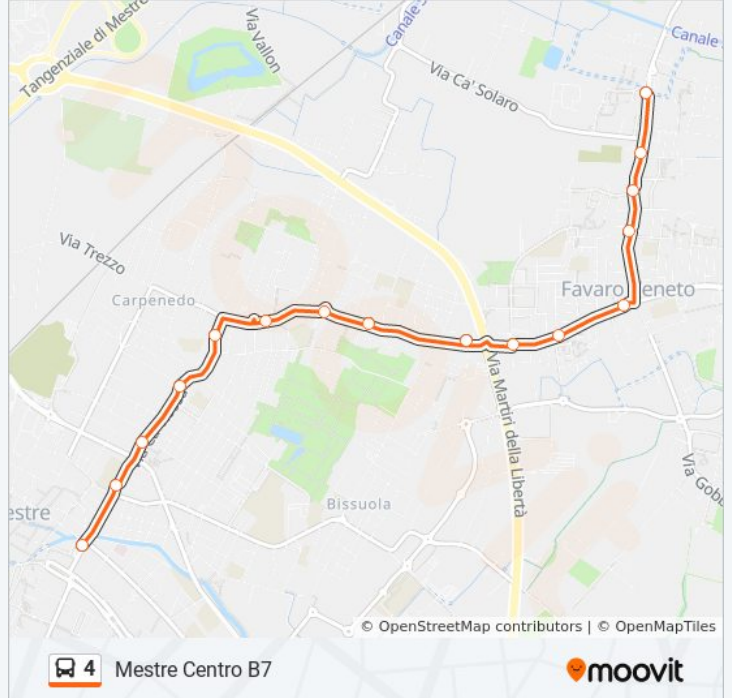

Informazioni sulla linea bus 4

Direzione: Mestre Centro B7

Fermate: 16

Durata del tragitto: 10 min

La linea in sintesi:

Direzione: Ridotto Madonna

14 fermate

[VISUALIZZA GLI ORARI DELLA LINEA](#)