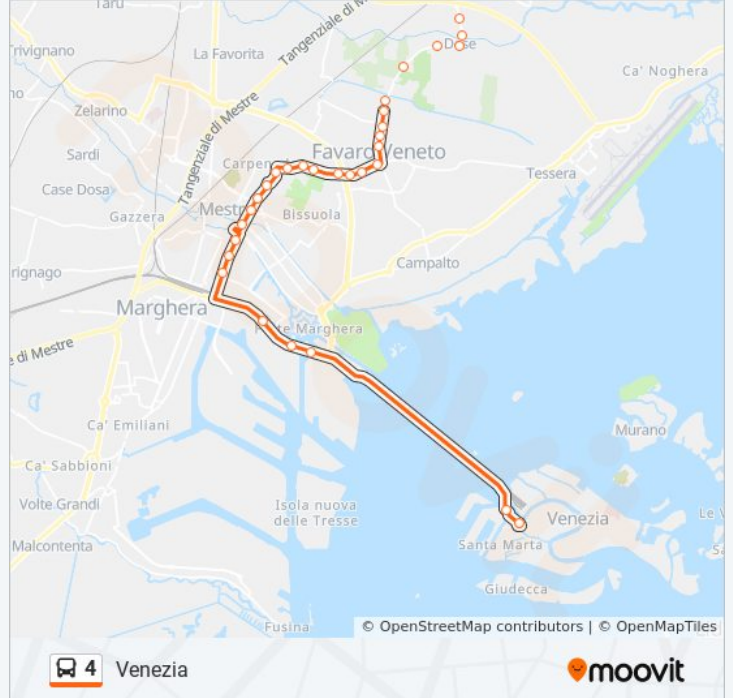

Informazioni sulla linea bus 4

Direzione: Venezia

Fermate: 31

Durata del tragitto: 24 min

La linea in sintesi:

San Dona' Pineta
San Dona' Pasqualigo
San Dona' Val Gardena
Ca' Rossa Serravalle
Ca' Rossa Oberdan
Ca' Rossa Volturno
Ca' Rossa Bissuola
Mestre Centro B7
Corso Del Popolo Mestrina
Corso Del Popolo Milano
Corso Del Popolo Torino
Liberta' Fincantieri
Liberta' Porto Marghera
Liberta' Righi
S. Chiara "Dogana"
Piazzale Roma (Corsia A4)

Orari, mappe e fermate della linea bus 4 disponibili in un PDF su moovitapp.com. Usa [App Moovit](https://moovitapp.com) per ottenere tempi di attesa reali, orari di tutte le altre linee o indicazioni passo-passo per muoverti con i mezzi pubblici a Venezia.