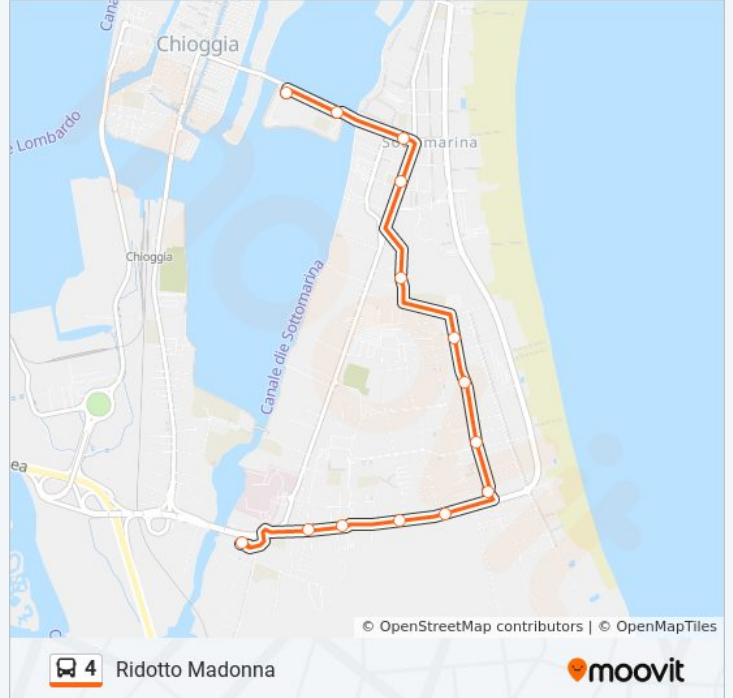

Direzione: Ridotto Madonna

Fermate: 14

Durata del tragitto: 12 min

La linea in sintesi:

Direzione: Ridotto Madonna

17 fermate

[VISUALIZZA GLI ORARI DELLA LINEA](#)

Baldin Cavanella
Romea Del Bosco
Romea Cimitero
Romea Pegorina
Romea Canal Di Valle
Romea Marinetta
Romea Primavera
Romea Sant' Anna
Romea Fisola
Romea Ca' Lino
Romea Civico 456
Romea Vecchia Romea
Brondolo
Brondolo Dolfin
Romea Dandolo
Romeai Civico 180
Ridotto Madonna