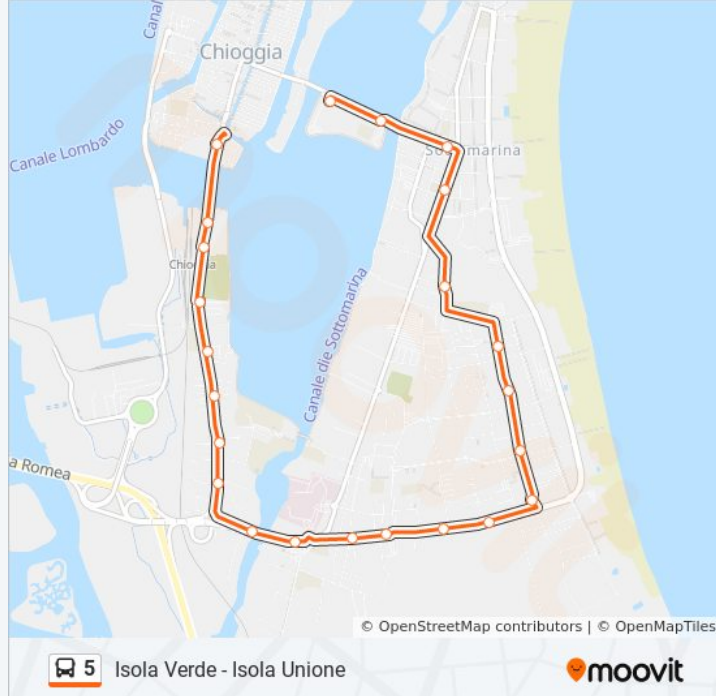

Usa Moovit per trovare le fermate della linea bus 5 più vicine a te e scoprire quando passerà il prossimo mezzo della linea bus 5

Direzione: Aeroporto Marco Polo

19 fermate

[VISUALIZZA GLI ORARI DELLA LINEA](#)

Informazioni sulla linea bus 5

Direzione: Chioggia Campo Marconi

Fermate: 23

Durata del tragitto: 17 min

La linea in sintesi:

Chioggia Berlinguer

Chioggia Borgo San Giovan

Chioggia FS

Chioggia Stadio

Chioggia Campo Marconi

Direzione: Chioggia Campo Marconi

27 fermate

[VISUALIZZA GLI ORARI DELLA LINEA](#)

Isola Verde

Isola Verde Civico 7

Isola Verde Civico 22

Isola Verde Isamar

Nazioni Unite Colmello

San Giuseppe Ca' Lino

San Giuseppe 1 Maggio

Chioggia Civico 64

Chioggia Civico 78

San Giuseppe Lungo Brenta

Lungo Brenta San Giuseppe