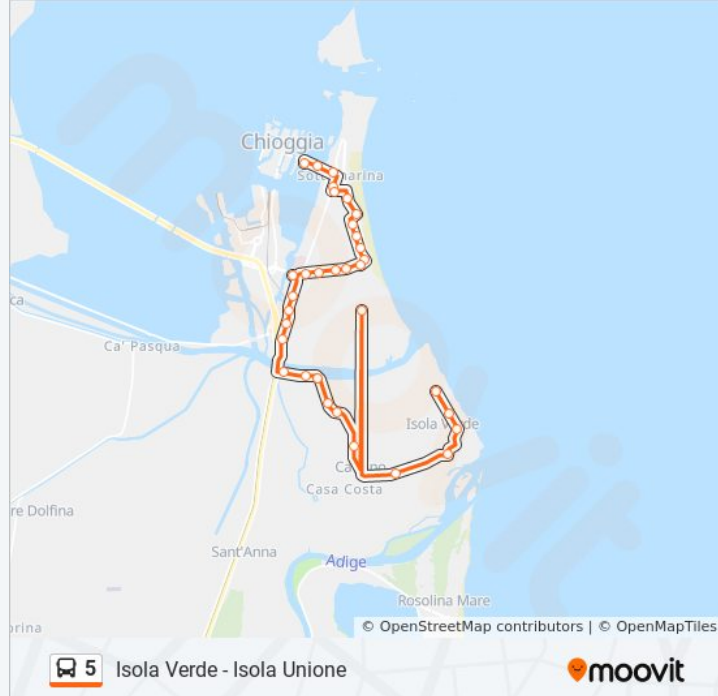

Romeai Civico 180

Ridotto Madonna

Sottomarina Celsi

Orari della linea bus 5

Orari di partenza verso Isola Unione:

lunedì	Non in Servizio
martedì	08:38 - 20:38
mercoledì	08:38 - 20:38
giovedì	08:38 - 20:38
venerdì	08:38 - 20:38
sabato	08:38 - 20:38
domenica	Non in Servizio

Informazioni sulla linea bus 5

Direzione: Isola Unione

Fermate: 33

Durata del tragitto: 28 min

La linea in sintesi:

Sottomarina Schiavo
Sottomarina Zeno
Sottomarina Da Verazzano
Sottomarina Vespucci
Sottomarina Vega
Sottomarina Pegaso
Sottomarina Pisani
Sottomarina Ionio
Sottomarina Tirreno
Sottomarina Boschetto
Sottomarina Bergamo
Sottomarina Brescia
Sottomarina Milano
Isola Unione Parcheggio
Isola Unione

Direzione: Isola Verde

30 fermate

[VISUALIZZA GLI ORARI DELLA LINEA](#)

Isola Unione
Isola Unione Parcheggio
Sottomarina Milano
Sottomarina Brerscia
Sottomarina Centro Anzian
Sottomarina Altair
Sottomarina Pisani
Sottomarina Pigafetta
Sottomarina Vega
Sottomarina Da Verrazzano
Sottomarina Zeno
Sottomarina Schiavo
Sottomarina Celsi
Ridotto Madonna

Informazioni sulla linea bus 5

Direzione: Isola Verde

Fermate: 30

Durata del tragitto: 27 min

La linea in sintesi:

Romea Civico 180

Romea Dandolo

Brondolodolfin