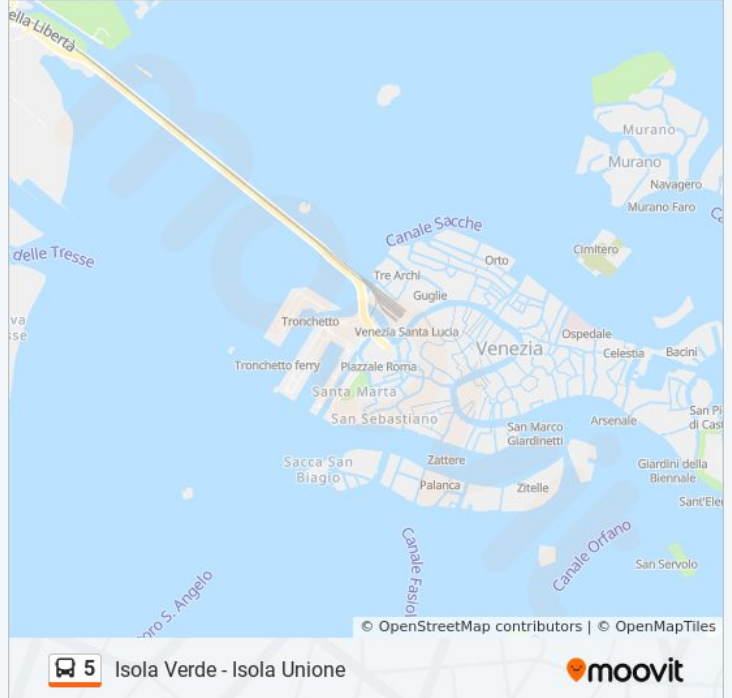

Informazioni sulla linea bus 5

Direzione: Ridotto Madonna

Fermate: 14

Durata del tragitto: 12 min

La linea in sintesi:

Direzione: Ridotto Madonna

17 fermate

[VISUALIZZA GLI ORARI DELLA LINEA](#)