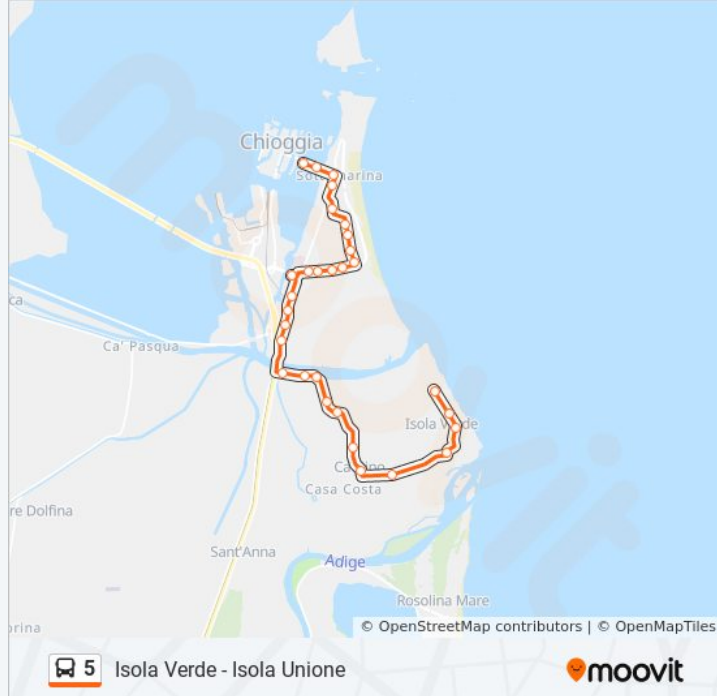

Informazioni sulla linea bus 5

Direzione: Isola Verde

Fermate: 30

Durata del tragitto: 27 min

La linea in sintesi:

Romea Civico 180

Romea Dandolo

Brondolodolfin

Ca' Lino Colmello

Isola Verde Isamar

Isola Verde Civico 22

Isola Verde Civico 7

Isola Verde

Direzione: Ridotto Madonna

14 fermate

[VISUALIZZA GLI ORARI DELLA LINEA](#)