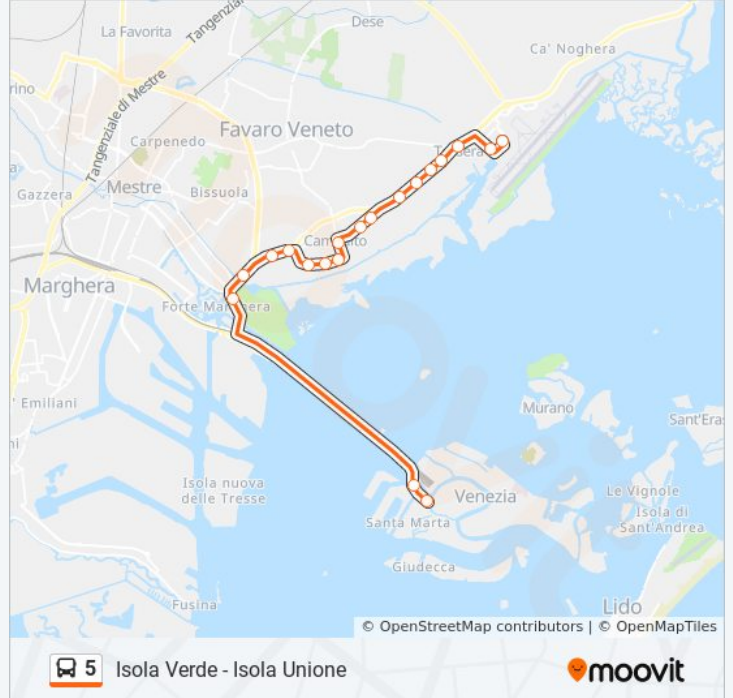

Usa Moovit per trovare le fermate della linea bus 5 più vicine a te e scoprire quando passerà il prossimo mezzo della linea bus 5

Direzione: Aeroporto Marco Polo

19 fermate

[VISUALIZZA GLI ORARI DELLA LINEA](#)

- Piazzale Roma (Corsia A1)
- S. Chiara "Distributore Esso"
- Orlanda San Giuliano
- Orlanda Appia
- Orlanda Cavergnago
- Orlanda Sabbadino
- Sabbadino Laguna
- Sabbadino Bagaron
- Sabbadino Passo Campalto
- Passo Campalto Orlanda
- Orlanda Casilina
- Orlanda Don Vecchi
- Orlanda Centro Ippico
- Orlanda 200
- Orlanda Piovega
- Orlanda Pinerolo
- Triestina Tessera
- Galilei Darsena
- Aeroporto Marco Polo

Orari della linea bus 5

Orari di partenza verso Aeroporto Marco Polo:

lunedì	00:10 - 23:40
martedì	00:10 - 23:40
mercoledì	00:10 - 23:40
giovedì	00:10 - 23:40
venerdì	00:10 - 23:40
sabato	00:10 - 23:40
domenica	00:10 - 22:40

Informazioni sulla linea bus 5

Direzione: Aeroporto Marco Polo

Fermate: 19

Durata del tragitto: 21 min

La linea in sintesi:

Direzione: Chioggia Campo Marconi

23 fermate

[VISUALIZZA GLI ORARI DELLA LINEA](#)