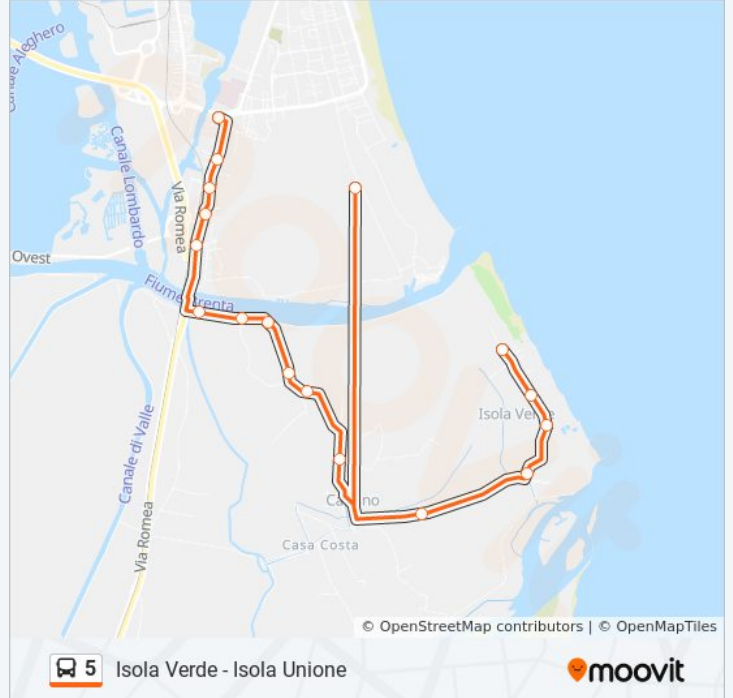

Informazioni sulla linea bus 5

Direzione: Ridotto Madonna

Fermate: 17

Durata del tragitto: 15 min

La linea in sintesi:

Direzione: Venezia

18 fermate

[VISUALIZZA GLI ORARI DELLA LINEA](#)