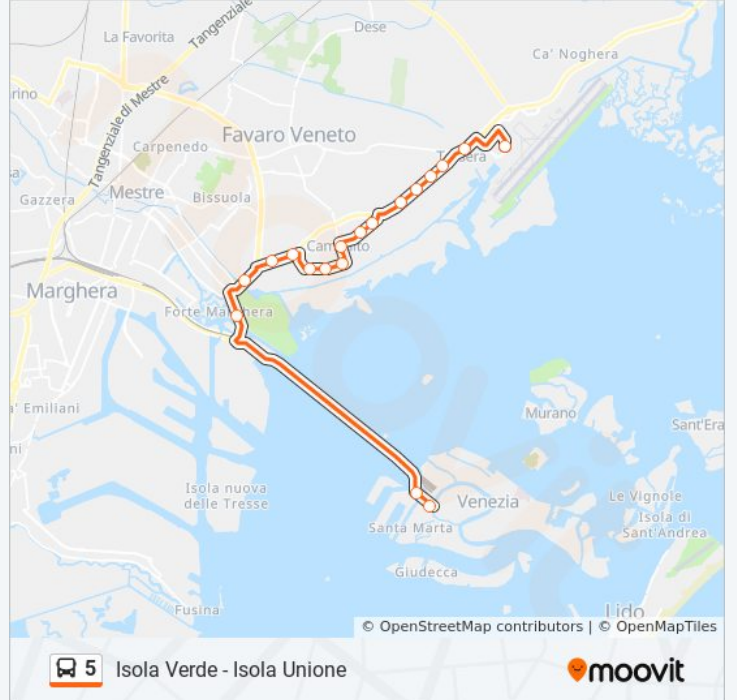

Usa Moovit per trovare le fermate della linea bus 5 più vicine a te e scoprire quando passerà il prossimo mezzo della linea bus 5

Direzione: Aeroporto Marco Polo

19 fermate

[VISUALIZZA GLI ORARI DELLA LINEA](#)

Passo Campalto Orlanda

Sabbadino Passo Campalto

Sabbadino Bagaron

Sabbadino Laguna

Orlanda Sabbadino

Orlanda Cavergnago

Orlanda Appia

Orlanda San Giuliano

S. Chiara "Dogana"

Piazzale Roma (Corsia A1)

Orari della linea bus 5

Orari di partenza verso Venezia:

lunedì	00:10 - 23:40
martedì	00:10 - 23:40
mercoledì	00:10 - 23:40
giovedì	00:10 - 23:40
venerdì	00:10 - 23:40
sabato	00:10 - 23:40
domenica	00:10 - 22:40

Informazioni sulla linea bus 5

Direzione: Venezia

Fermate: 18

Durata del tragitto: 24 min

La linea in sintesi:

Orari, mappe e fermate della linea bus 5 disponibili in un PDF su moovitapp.com. Usa [App Moovit](#) per ottenere tempi di attesa reali, orari di tutte le altre linee o indicazioni passo-passo per muoverti con i mezzi pubblici a Venezia.