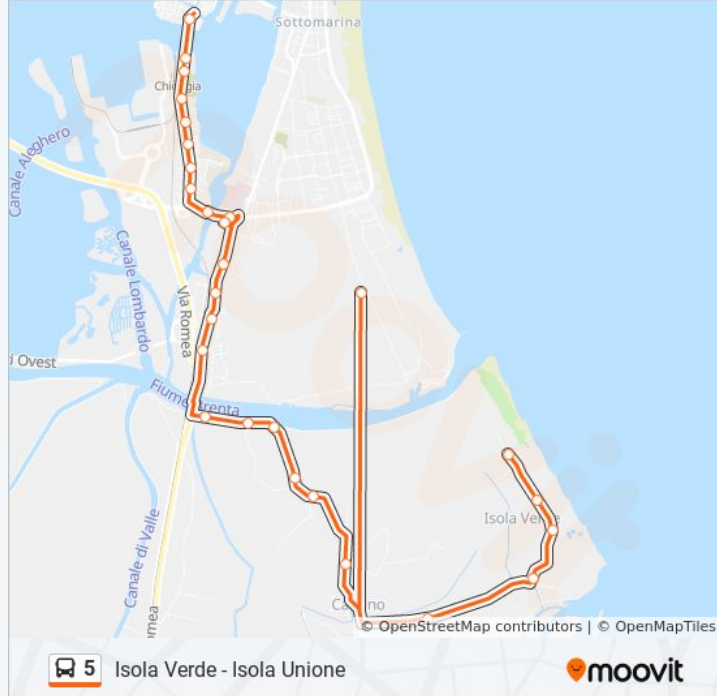

Usa Moovit per trovare le fermate della linea bus 5 più vicine a te e scoprire quando passerà il prossimo mezzo della linea bus 5

Direzione: Aeroporto Marco Polo

19 fermate

[VISUALIZZA GLI ORARI DELLA LINEA](#)

Informazioni sulla linea bus 5

Direzione: Chioggia Campo Marconi

Fermate: 27

Durata del tragitto: 21 min

La linea in sintesi:

Romea Fossetta

Chioggia Degasperi

Chioggia Nenni

Chioggia Denicola

Chioggia Berlinguer

Chioggia Borgo San Giovan

Chioggia FS

Chioggia Stadio

Chioggia Campo Marconi

Direzione: Isola Unione

33 fermate

[VISUALIZZA GLI ORARI DELLA LINEA](#)

Isola Verde

Isola Verde Civico 7

Isola Verde Civico 22

Isola Verde Isamar

Nazioni Unite Colmello

San Giuseppe Ca' Lino

San Giuseppe 1 Maggio