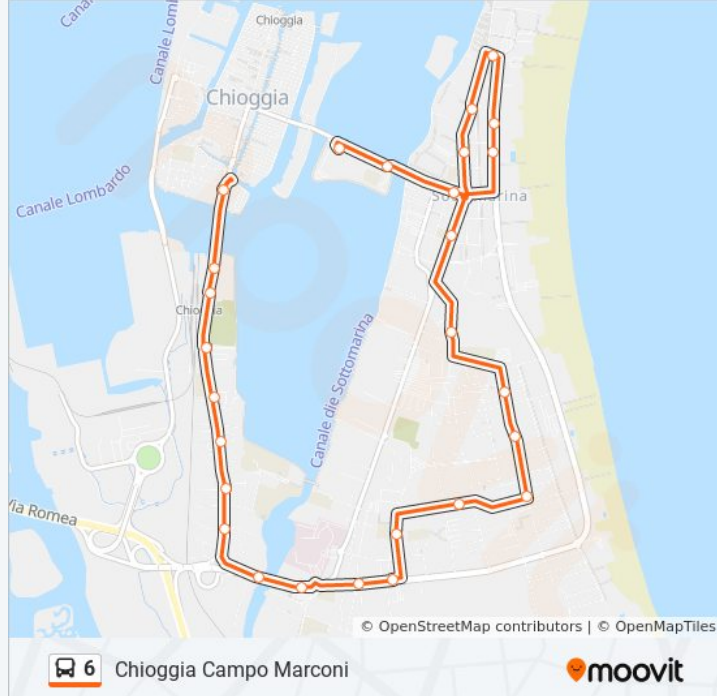

- Isola Unione Unione E
- Isola Unione Parcheggio
- Sottomarina Milano
- Sottomarina Piemonte
- Sottomarina Isonzo
- Lungomare Adriatico
- Sottomarina Isonzo
- Sottomarina Piemonte
- Sottomarina Brerscia
- Sottomarina Centro Anzian
- Sottomarina Altair
- Sottomarina Pisani
- Sottomarina Pigafetta
- Sottomarina Zeno
- Sottomarina Scuole
- Sottomarina Schiavo
- Sottomarina Celsi
- Chioggia Venturini
- Romea Fossetta
- Chioggia Degasperi
- Chioggia Nenni

Informazioni sulla linea bus 6

Direzione: Chioggia Campo Marconi

Fermate: 27

Durata del tragitto: 21 min

La linea in sintesi:

Chioggia Denicola

Chioggia Berlinguer

Chioggia Borgo San Giovan

Chioggia FS

Chioggia Stadio

Chioggia Campo Marconi

Direzione: Risorgimento Miranese

19 fermate

[VISUALIZZA GLI ORARI DELLA LINEA](#)

Piazzale Roma (Corsia A3)

S. Chiara "Distributore Esso"