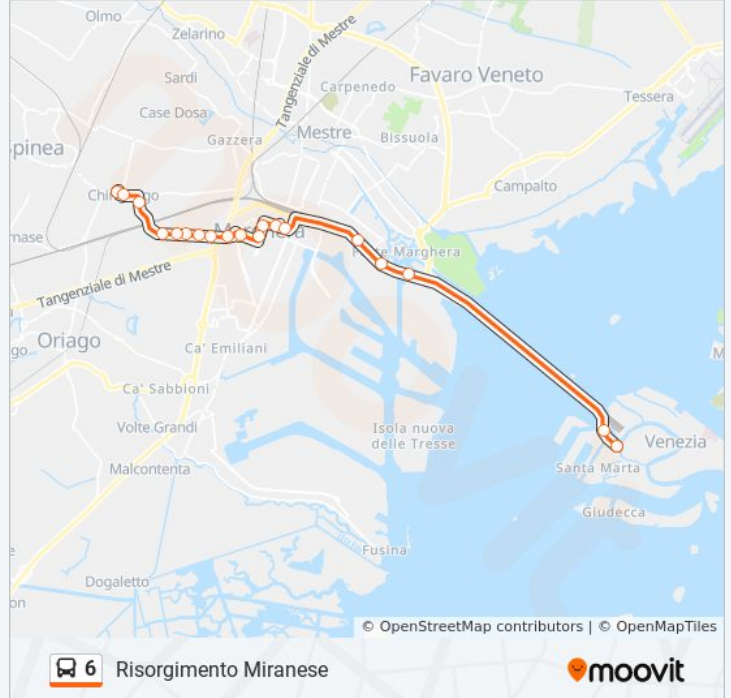

Informazioni sulla linea bus 6

Direzione: Risorgimento Miranese

Fermate: 19

Durata del tragitto: 18 min

La linea in sintesi:

Risorgimento Miranese

Direzione: Spinea Piazza Marconi

21 fermate

[VISUALIZZA GLI ORARI DELLA LINEA](#)

Piazzale Roma (Corsia A3)
S. Chiara "Distributore Esso"
Liberta' Righi
Liberta' Porto Marghera
Liberta' Fincantieri
Durando Bellinato
Giovannacci
Lavelli
Sant'Antonio Municipio
Paleocapa Parmesan
Trieste Eraclea
Trieste Mazzorbo
Trieste Bosco
Trieste Parco
Trieste Catene
Trieste Robinie
Trieste Miranese
Miranese San Giorgio

Informazioni sulla linea bus 6

Direzione: Spinea Piazza Marconi

Fermate: 21

Durata del tragitto: 23 min

La linea in sintesi:

Miranese Selenia

Spinea Giorgione

Spinea Piazza Marconi