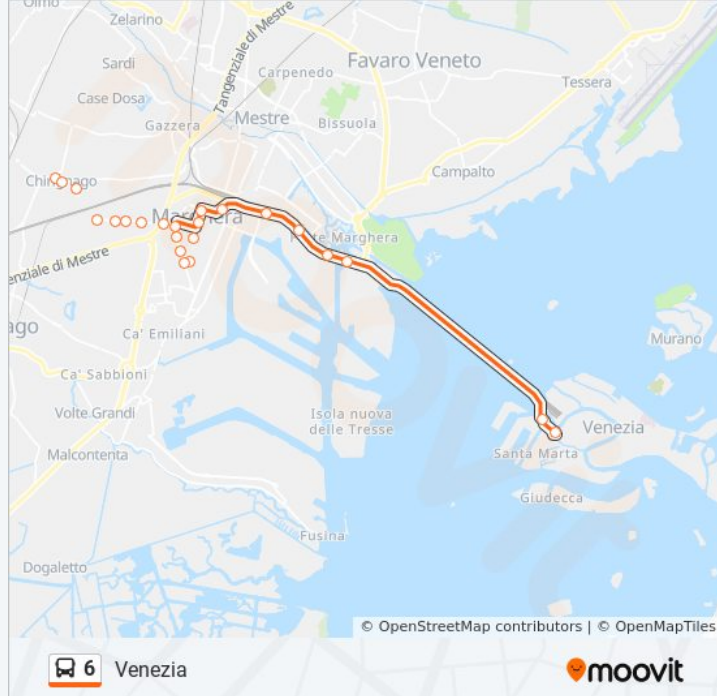

Direzione: Venezia

23 fermate

[VISUALIZZA GLI ORARI DELLA LINEA](#)

Risorgimento Miranese

Miranese San Giorgio

Trieste Miranese

Trieste Robinie

Trieste Catene

Piazza Mercato

Sant'Antonio Municipio

Lavelli Paolucci

Rizzardi Carrer

Liberta' Commercio

Orari della linea bus 6

Orari di partenza verso Venezia:

lunedì	04:03 - 23:55
martedì	04:03 - 23:55
mercoledì	04:03 - 23:55
giovedì	04:03 - 23:55
venerdì	04:03 - 23:55
sabato	04:03 - 23:55
domenica	04:03 - 23:55

Informazioni sulla linea bus 6

Direzione: Venezia

Fermate: 23

Durata del tragitto: 26 min

La linea in sintesi:

Liberta' Fincantieri

Liberta' Porto Marghera

Liberta' Righi

S. Chiara "Dogana"

Piazzale Roma (Corsia A3)

Orari, mappe e fermate della linea bus 6 disponibili in un PDF su moovitapp.com. Usa [App Moovit](#) per ottenere tempi di attesa reali, orari di tutte le altre linee o indicazioni passo-passo per muoverti con i mezzi pubblici a Venezia.