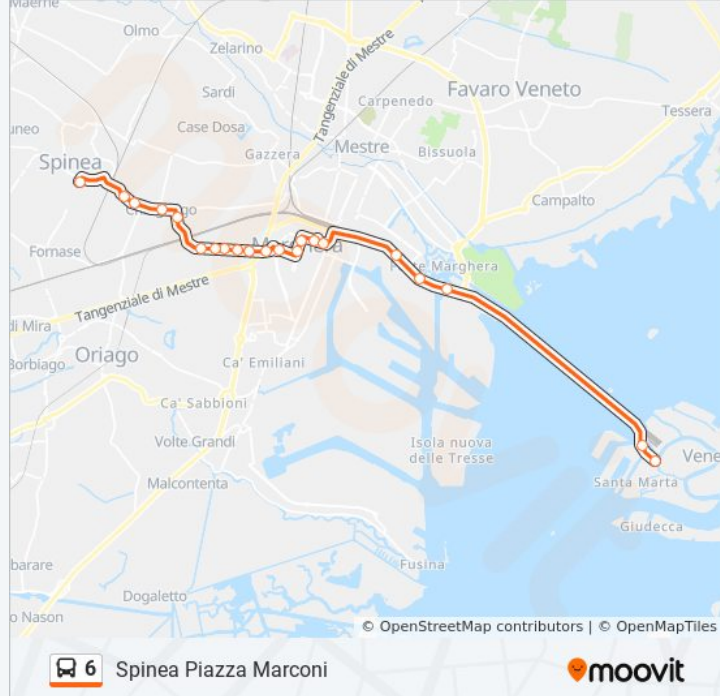

Orari della linea bus 6

Orari di partenza verso Spinea Piazza Marconi:

lunedì	05:55 - 20:55
martedì	05:55 - 20:55
mercoledì	05:55 - 20:55
giovedì	05:55 - 20:55
venerdì	05:55 - 20:55
sabato	05:55 - 20:55
domenica	Non in Servizio

Informazioni sulla linea bus 6

Direzione: Spinea Piazza Marconi

Fermate: 21

Durata del tragitto: 23 min

La linea in sintesi:

Miranese Selenia

Spinea Giorgione

Spinea Piazza Marconi

Direzione: Venezia

23 fermate

[VISUALIZZA GLI ORARI DELLA LINEA](#)

Risorgimento Miranese

Miranese San Giorgio

Trieste Miranese

Trieste Robinie

Trieste Catene

Piazza Mercato

Sant'Antonio Municipio

Lavelli Paolucci

Rizzardi Carrer

Liberta' Commercio

Orari della linea bus 6

Orari di partenza verso Venezia:

lunedì	04:03 - 23:55
martedì	04:03 - 23:55
mercoledì	04:03 - 23:55
giovedì	04:03 - 23:55
venerdì	04:03 - 23:55
sabato	04:03 - 23:55
domenica	04:03 - 23:55