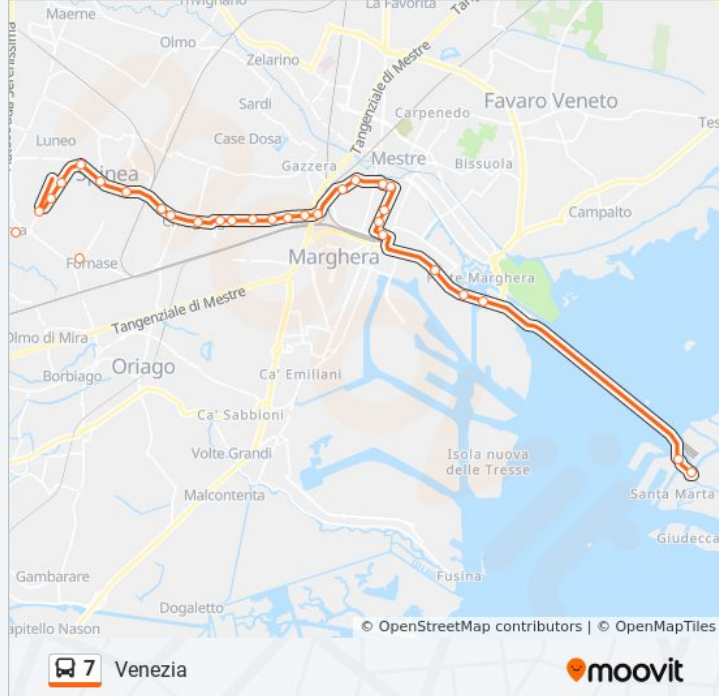

Spinea Martiri

Direzione: Venezia

30 fermate

[VISUALIZZA GLI ORARI DELLA LINEA](#)

Fornase Perugia

Crea

Liberta' Costituzione

Spinea Pozzuoli

Miranese Ivancich

Miranese Pergine

Miranese Piemonte

Miranese Lazio

Miranese Calucci

Orari della linea bus 7

Orari di partenza verso Venezia:

lunedì	07:30 - 20:00
martedì	05:40 - 20:00
mercoledì	05:40 - 20:00
giovedì	05:40 - 20:00
venerdì	05:40 - 20:00
sabato	05:40 - 20:00
domenica	07:30 - 20:00

Informazioni sulla linea bus 7

Direzione: Venezia

Fermate: 30

Durata del tragitto: 36 min

La linea in sintesi:

Miranese Giustizia
Miranese Monteverdi
Miranese Vivaldi
Carducci Felisati
Carducci Pascoli
Cappuccina
Cappuccina Sernaglia
Cavalcavia Vempa
Liberta' Fincantieri
Liberta' Porto Marghera
Liberta' Righi
S. Chiara "Dogana"
Piazzale Roma (Corsia A2)

Orari, mappe e fermate della linea bus 7 disponibili in un PDF su moovitapp.com. Usa [App Moovit](https://moovitapp.com) per ottenere tempi di attesa reali, orari di tutte le altre linee o indicazioni passo-passo per muoverti con i mezzi pubblici a Venezia.