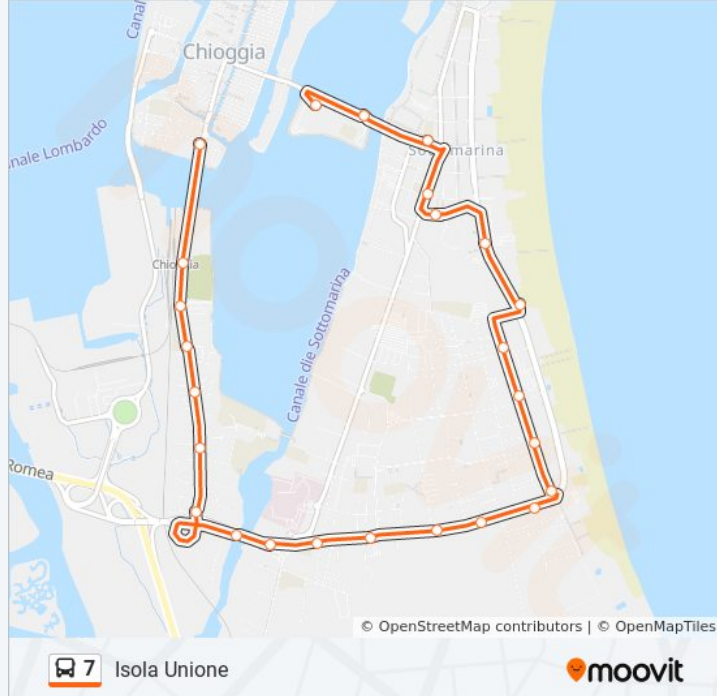

Informazioni sulla linea bus 7

Direzione: Isola Unione

Fermate: 25

Durata del tragitto: 18 min

La linea in sintesi:

Sottomarina Pisani

Sottomarina Ionio

Sottomarina Tirreno

Sottomarina Boschetto

Sottomarina Bergamo

Sottomarina Brescia

Sottomarina Milano

Isola Unione Parcheggio

Isola Unione

Direzione: Spinea Martiri

30 fermate

[VISUALIZZA GLI ORARI DELLA LINEA](#)

Piazzale Roma (Corsia A2)

S. Chiara "Distributore Esso"

Liberta' Righi

Liberta' Porto Marghera

Liberta' Fincantieri

Liberta' Commercio

Cavalcavia Vempa