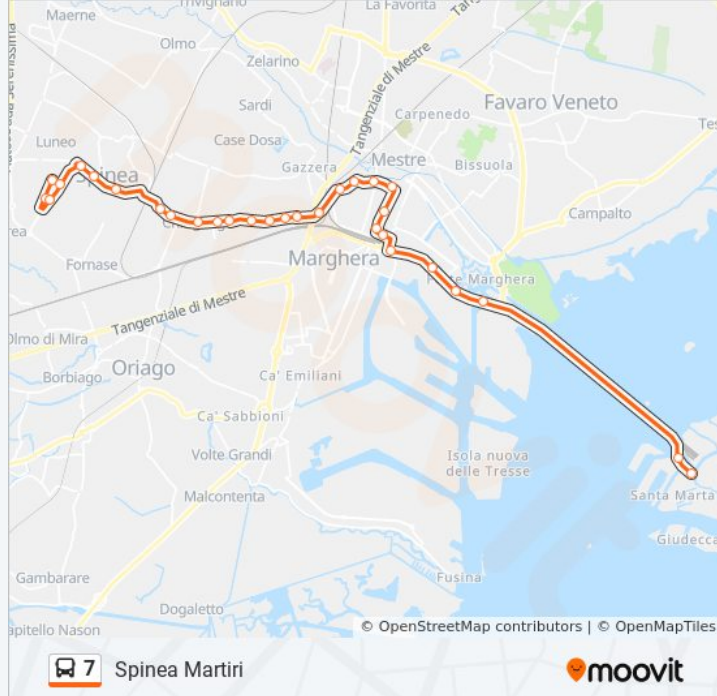

Informazioni sulla linea bus 7

Direzione: Spinea Martiri

Fermate: 30

Durata del tragitto: 36 min

La linea in sintesi:

Miranese Ivancich

Miranese Avanti

Miranese San Giorgio

Miranese Selenia

Spinea Giorgione

Spinea Centro

Spinea Rossignago

Spinea Sanremo

Spinea Villaggio Fiori

Spinea Pozzuoli

Spinea Desenzano

Spinea Martiri

Direzione: Venezia

30 fermate

[VISUALIZZA GLI ORARI DELLA LINEA](#)

Fornase Perugia

Crea

Liberta' Costituzione

Spinea Pozzuoli