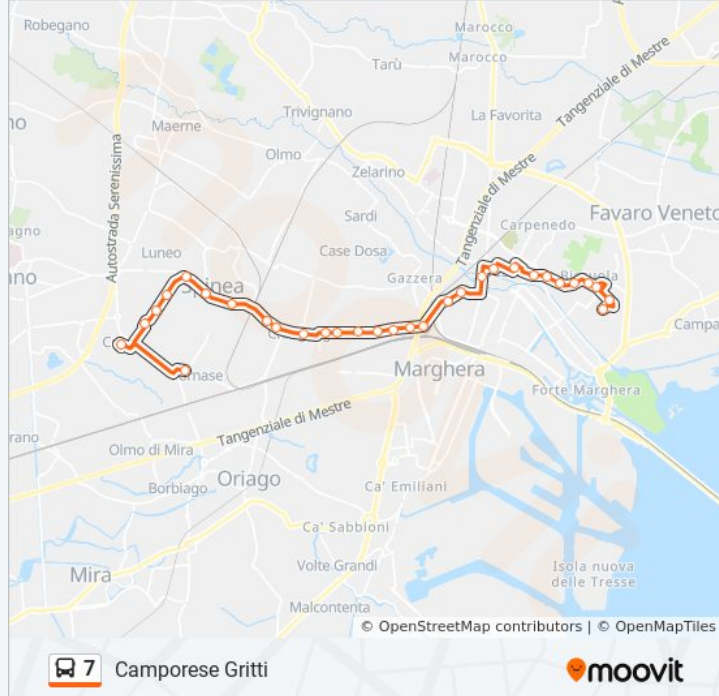

Einaudi Castelvevchio

Garibaldi Municipio

Bissuola Colombo

Bissuola Pisani

Bissuola Cadorna

Bissuola Tevere

Bissuola Esiodo

Bissuola Varrone

Pertini Foscari

Camporese Gritti

Direzione: Fornase Perugia

31 fermate

[VISUALIZZA GLI ORARI DELLA LINEA](#)

Camporese Gritti

Bissuola Varrone

Bissuola Esiodo

Bissuola Tevere

Bissuola Cadorna

Bissuola Pisani

Bissuola Colombo

Garibaldi Municipio

Belfredo Terraglio

Circonvallazione Olimpia

Miranese Piave

Miranese Vivaldi

Miranese Monteverdi

Miranese Giustizia

Miranese Calucci

Miranese Lazio

Miranese Piemonte

Miranese Pergine

Orari della linea bus 7

Orari di partenza verso Fornase Perugia:

lunedì	Non in Servizio
martedì	12:20 - 13:20
mercoledì	12:20 - 13:20
giovedì	Non in Servizio
venerdì	Non in Servizio
sabato	Non in Servizio
domenica	Non in Servizio

Informazioni sulla linea bus 7

Direzione: Fornase Perugia

Fermate: 31

Durata del tragitto: 33 min

La linea in sintesi: