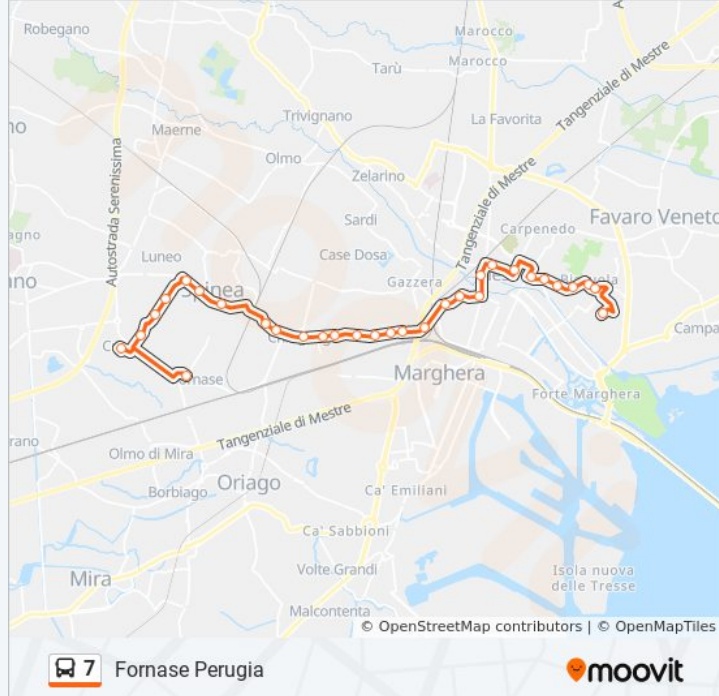

Bissuola Colombo

Garibaldi Municipio

Belfredo Terraglio

Circonvallazione Olimpia

Miranese Piave

Miranese Vivaldi

Miranese Monteverdi

Miranese Giustizia

Informazioni sulla linea bus 7

Direzione: Fornase Perugia

Fermate: 31

Durata del tragitto: 33 min

La linea in sintesi:

Miranese Ivanchich

Miranese Avanti

Miranese San Giorgio

Miranese Selenia

Spinea Giorgione

Spinea Centro

Spinea Rossignago

Spinea Sanremo

Spinea Villaggio Fiori

Spinea Pozzuoli

Liberta' Costituzione

Crea

Fornase Perugia

Direzione: Isola Unione

25 fermate

[VISUALIZZA GLI ORARI DELLA LINEA](#)

Chioggia Campo Marconi

Chioggia FS

Borgo San Giovanni