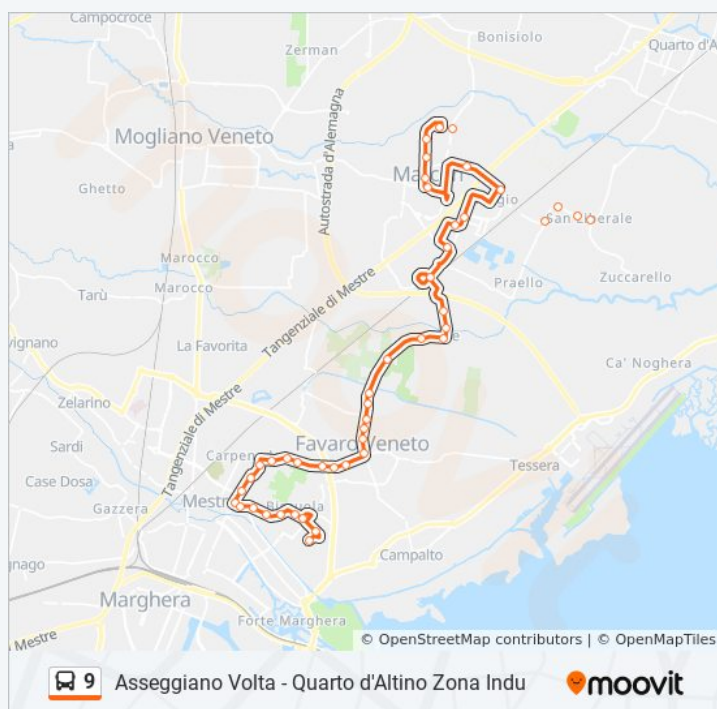

Durata del tragitto: 36 min

La linea in sintesi:

Asseggiano Volta - Quarto d'Altino Zona Indu

Ca' Rossa Bissuola

Bissuola Colombo

Bissuola Pisani

Bissuola Cadorna

Bissuola Tevere