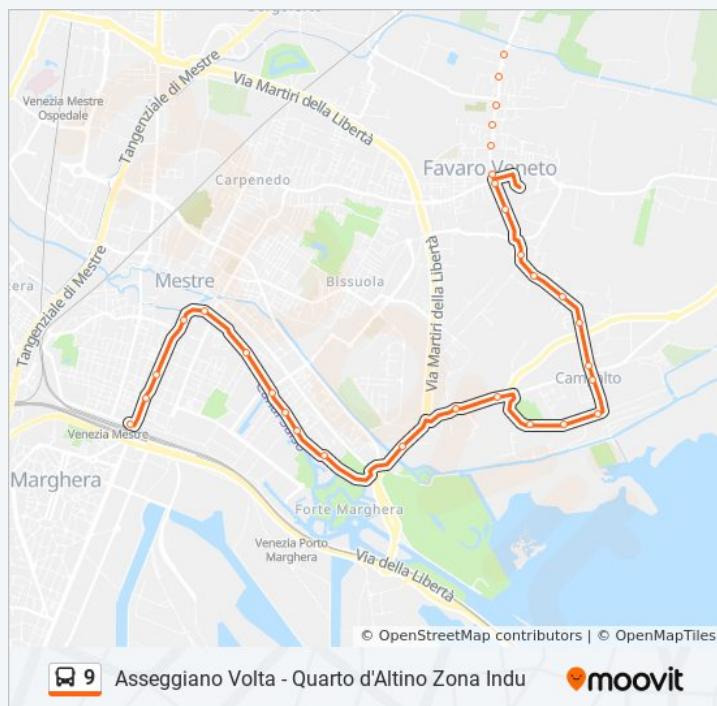

Marcon Della Stazione

Marcon Mattei

Marcon Altinia

Altinia Berizzi

Dese Cicogne

Dese Centro

Dese Litomarinò

Altinia 181

Altinia Forte Cosenz

Altinia Ca' Badoera

Altinia Ca' Rezzonico

Altinia Ca' Solaro

Altinia Indri

Altinia San Pietro

Altinia Favaro Municipio

Gobbi San Dona'

Gobbi Vallenari

Gobbi Don Bosco

Gobbi Ca' Dolfin

Gobbi Mandarini

Gobbi Mirilli

Gobbi Orlanda

Passo Campalto Orlanda

Sabbadino Passo Campalto

Sabbadino Bagaron

Sabbadino Laguna

Orlanda Sabbadino

Orlanda Cavergnago

Orlanda Appia

Forte Marghera Aretusa

Forte Marghera Moretti

Forte Marghera Millosevic

Forte Marghera Hermada