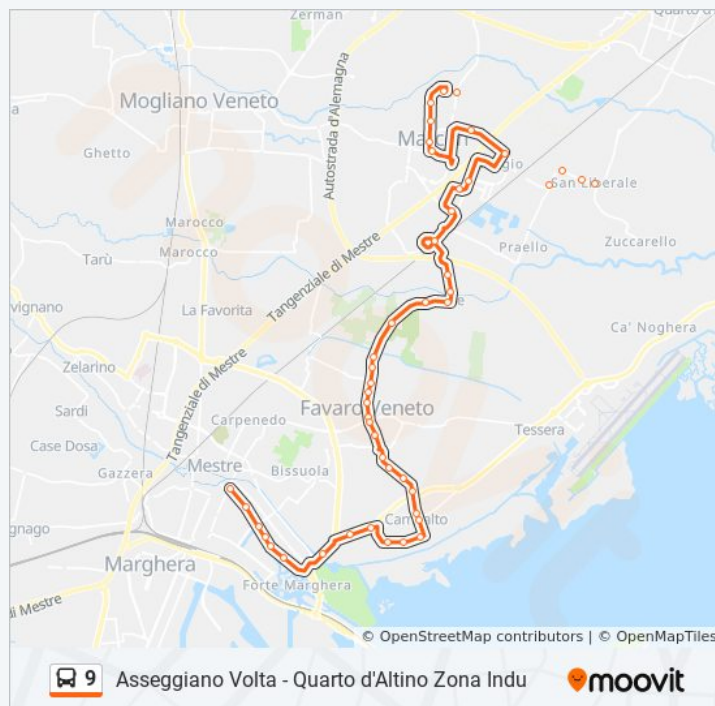

Informazioni sulla linea bus 9

Direzione: 27 Ottobre D4

Fermate: 45

Durata del tragitto: 42 min

La linea in sintesi:

Gobbi Mandarinini

Gobbi Mirtilli

Gobbi Orlanda