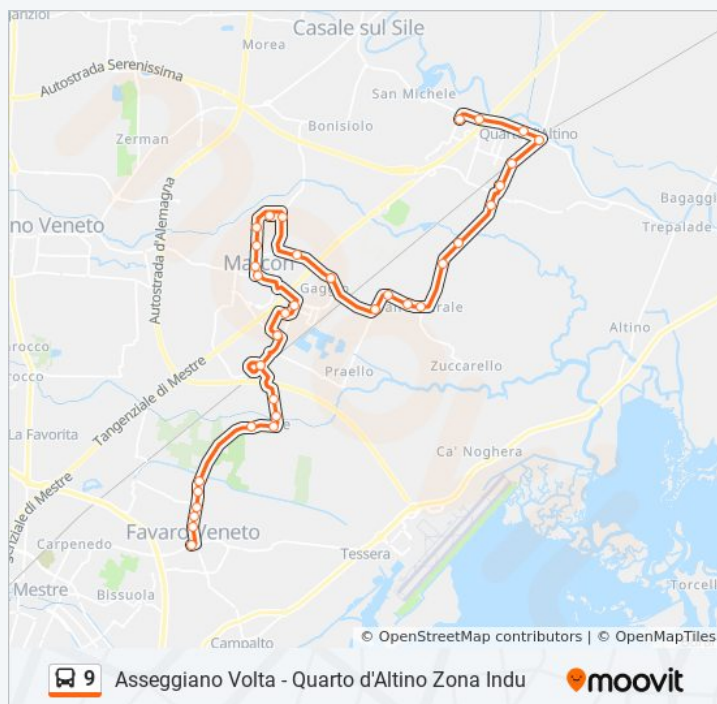

Informazioni sulla linea bus 9

Direzione: San Dona' Pastrello

Fermate: 35

Durata del tragitto: 32 min

La linea in sintesi:

Marcon Altinia

Altinia Berizzi

Dese Cicogne