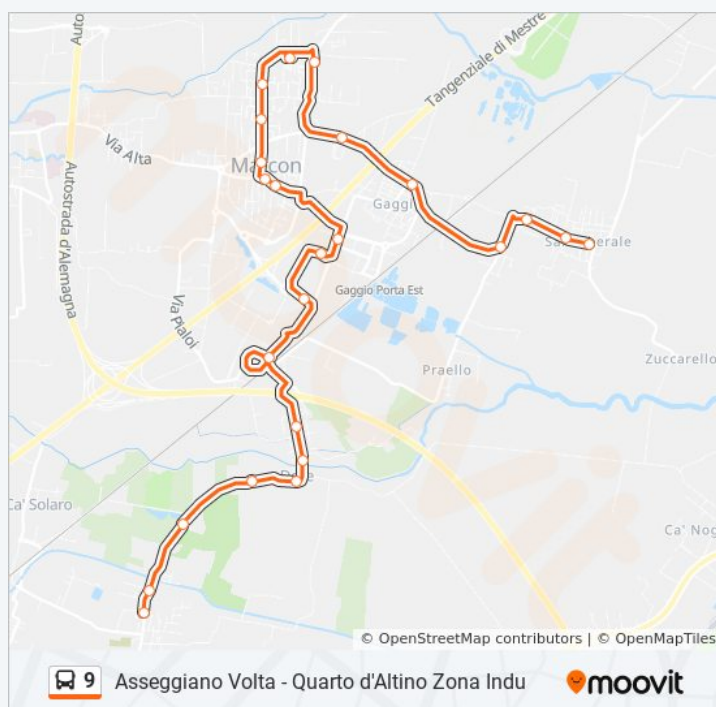

Direzione: Altinia Ca' Rezzonico

Fermate: 24

Durata del tragitto: 20 min

La linea in sintesi:

Direzione: Asseggiano Volta

55 fermate

[VISUALIZZA GLI ORARI DELLA LINEA](#)

Marcon Cooperazione