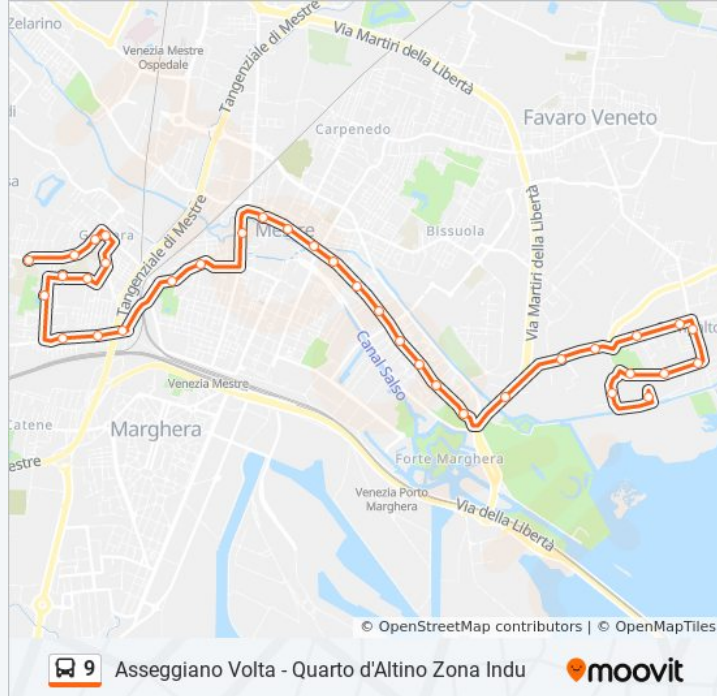

Passo Campalto Orlanda

Sabbadino Passo Campalto

Sabbadino Bagaron

Sabbadino Laguna

Cortivo Tombelle

Zendrini Villaggio Laguna

Orari, mappe e fermate della linea bus 9 disponibili in un PDF su moovitapp.com. Usa [App Moovit](https://moovitapp.com) per ottenere tempi di attesa reali, orari di tutte le altre linee o indicazioni passo-passo per muoverti con i mezzi pubblici a Venezia.