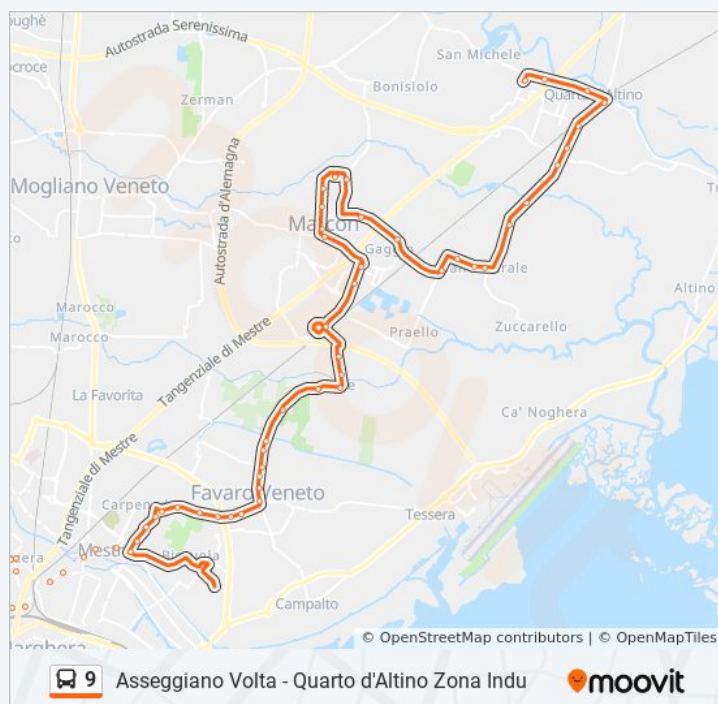

Informazioni sulla linea bus 9

Direzione: Quarto D'Altino Zona Indu

Fermate: 61

Durata del tragitto: 46 min

La linea in sintesi:

Asseggiano Volta - Quarto d'Altino Zona Indu

San Dona' Pineta

San Dona' Rielta