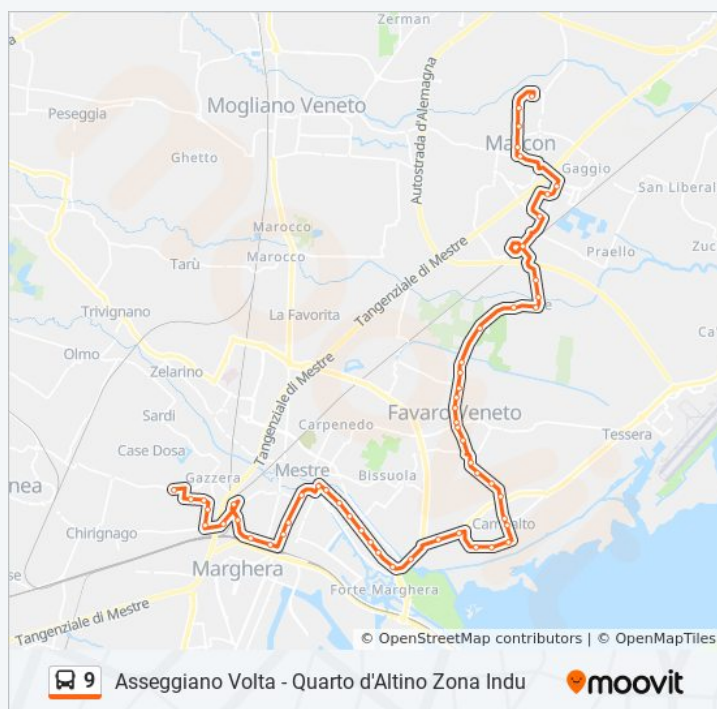

Informazioni sulla linea bus 9

Direzione: Asseggiano Volta

Fermate: 55

Durata del tragitto: 52 min

La linea in sintesi:

Sabbadino Bagaron
Sabbadino Laguna
Orlanda Sabbadino
Orlanda Cavergnago
Orlanda Appia
San Marco Forte Marghera
San Marco Boerio
San Marco Molmenti
San Marco Sansovino
San Marco Musatti
San Marco Cattaneo
San Marco Manuzio
Mestre Centro B7
Olivi
Cappuccina
Cappuccina Sernaglia
Stazione Mestre FS C4
Trento Fagare'
Trento Podgora
Trento Gazzera Alta
Miranese Giustizia
Calucci Cimetto
Calucci Lussingrande
Mattuglie Dignano
Mattuglie Perlan
Asseggiano Volta