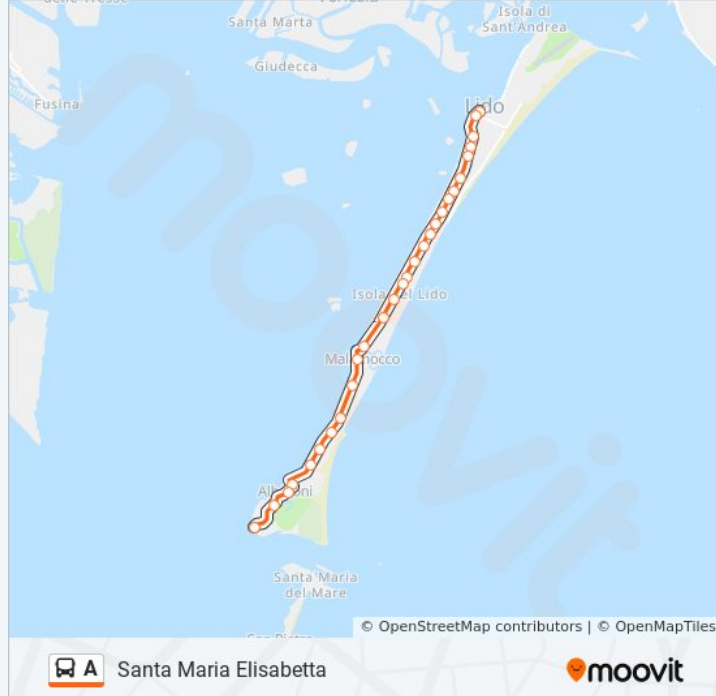

Gallo Sant'Antonio

Gallo Morosini

Gallo Barbarigo

Gallo Contarini

Gallo Bragadin

Sme

Santa Maria Elisabetta

Direzione: Santa Maria Elisabetta

17 fermate

[VISUALIZZA GLI ORARI DELLA LINEA](#)

Santa Maria Elisabetta

San Nicolo' Aquileia

San Nicolo' Marco Polo

San Nicolo' Cipro

San Nicolo' Chiesa

San Nicolo'