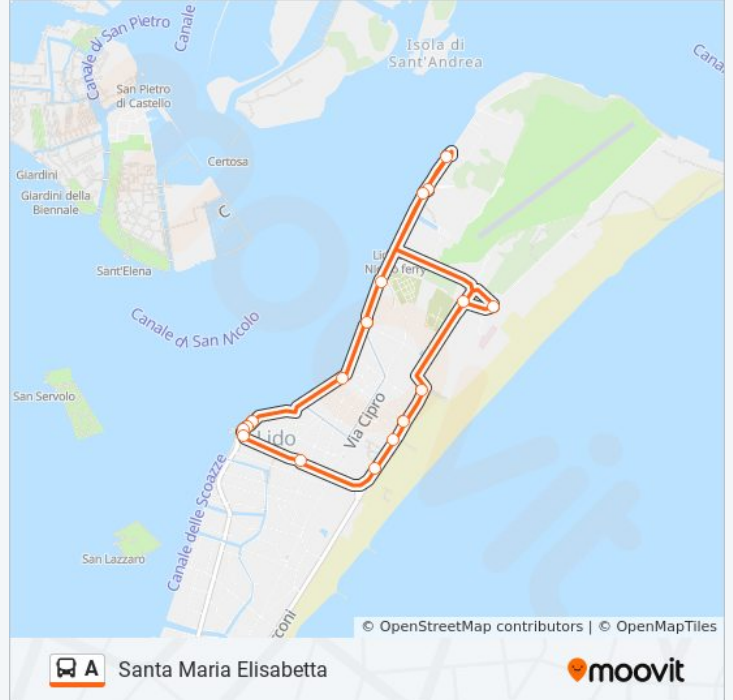

Informazioni sulla linea bus A

Direzione: Santa Maria Elisabetta

Fermate: 17

Durata del tragitto: 15 min

La linea in sintesi:

Orari, mappe e fermate della linea bus A disponibili in un PDF su moovitapp.com. Usa [App Moovit](#) per ottenere tempi di attesa reali, orari di tutte le altre linee o indicazioni passo-passo per muoverti con i mezzi pubblici a Venezia.