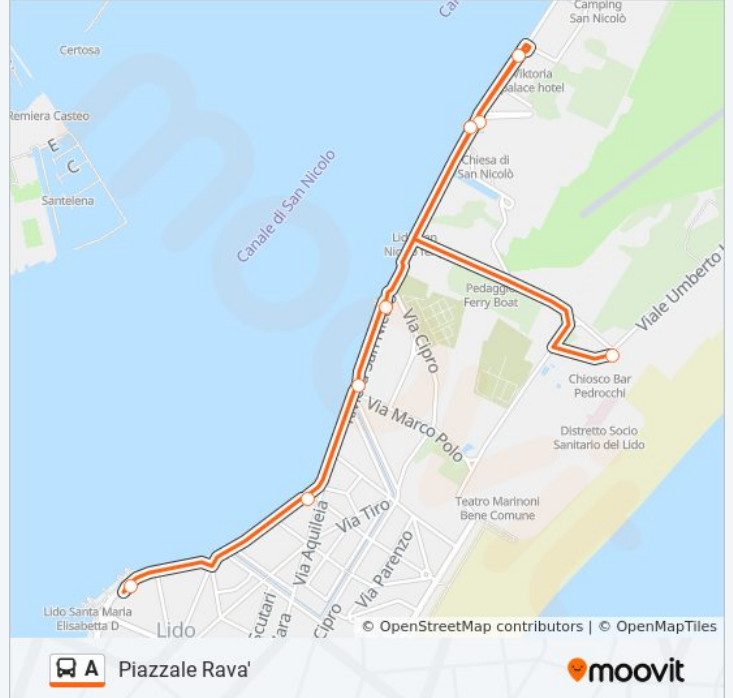

Alberoni Della Droma

Alberoni Golf

Faro Rocchetta

Direzione: Piazzale Rava'

8 fermate

[VISUALIZZA GLI ORARI DELLA LINEA](#)

Santa Maria Elisabetta

San Nicolo' Aquileia

lunedì	01:03
martedì	00:03
mercoledì	00:03
giovedì	00:03
venerdì	00:03
sabato	00:03
domenica	00:03

Informazioni sulla linea bus A

Direzione: Piazzale Rava'

Fermate: 8

Durata del tragitto: 6 min

La linea in sintesi:

Direzione: San Nicolo'

6 fermate

[VISUALIZZA GLI ORARI DELLA LINEA](#)

- Santa Maria Elisabetta
- San Nicolo' Aquileia
- San Nicolo' Marco Polo
- San Nicolo' Cipro
- San Nicolo' Chiesa
- San Nicolo'

Orari della linea bus A

Fermate: 6

Durata del tragitto: 4 min

La linea in sintesi:

Direzione: Santa Maria Elisabetta

28 fermate

[VISUALIZZA GLI ORARI DELLA LINEA](#)

- Faro Rocchetta
- Alberoni Golf
- Alberoni Della Droma
- Alberoni Ca' Rossa
- Alberoni Stella Maris
- Alberoni San Camillo
- Alberoni Colonia Morosini
- Alberoni Ottagono
- Malamocco Galla
- Malamocco Centro
- Malamocco Bassanello
- Malamocco Parri
- Malamocco Alvisopoli
- Malamocco Occhi
- Malamocco Stagnino
- Gallo Giolito
- Gallo Dei Kirchmayer
- Gallo Dei Giunta