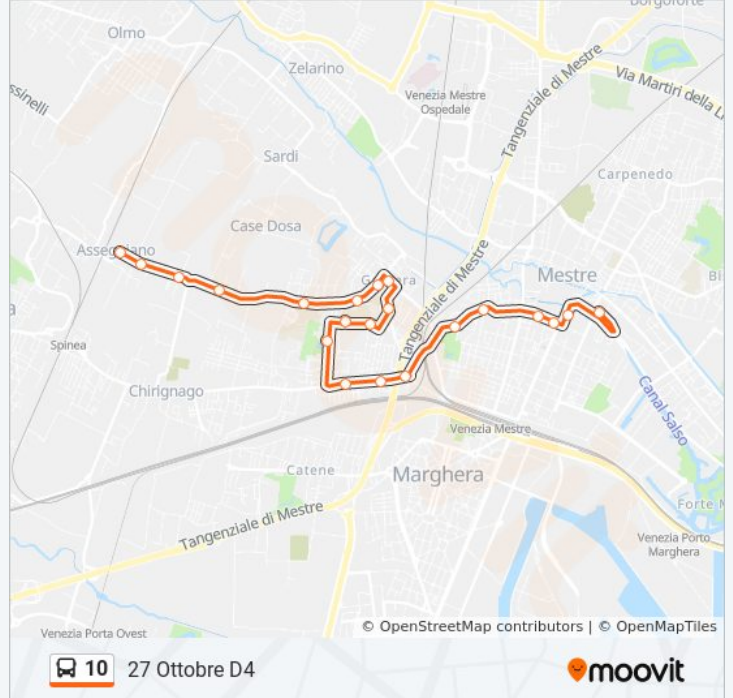

La linea bus 10 (27 Ottobre D4) ha 3 percorsi. Durante la settimana è operativa:

(1) 27 Ottobre D4: 05:00(2) Asseggiano Chiesa: 04:43 - 22:40(3) Stazione Mestre FS C5: 22:10 - 23:10

Usa Moovit per trovare le fermate della linea bus 10 più vicine a te e scoprire quando passerà il prossimo mezzo della linea bus 10

Orari della linea bus 10

Orari di partenza verso 27 Ottobre D4:

lunedì	05:00
martedì	05:00
mercoledì	05:00
giovedì	05:00
venerdì	05:00
sabato	05:00
domenica	05:00

Informazioni sulla linea bus 10

Direzione: 27 Ottobre D4

Fermate: 21

Durata del tragitto: 18 min

La linea in sintesi:

Direzione: Asseggiano Chiesa

42 fermate

[VISUALIZZA GLI ORARI DELLA LINEA](#)

Asseggiano Chiesa
 Asseggiano Da Todi
 Asseggiano Euganea
 Asseggiano Marzabotto
 Asseggiano Volta
 Asseggiano Morin
 Asseggiano Pirano
 Gazzera Alta Chiesa
 Quarnaro Calucci
 Mattuglie Dignano
 Mattuglie Perlan
 Calabria Campi Sportivi
 Miranese Lazio
 Miranese Calucci
 Miranese Giustizia
 Trento Gazzera Alta
 Trento Podgora
 Trento Fagare'

Informazioni sulla linea bus 10

Direzione: Asseggiano Chiesa

Fermate: 42

Durata del tragitto: 44 min

La linea in sintesi:

Stazione Mestre FS C3

Stazione Mestre FS

Cappuccina Sernaglia