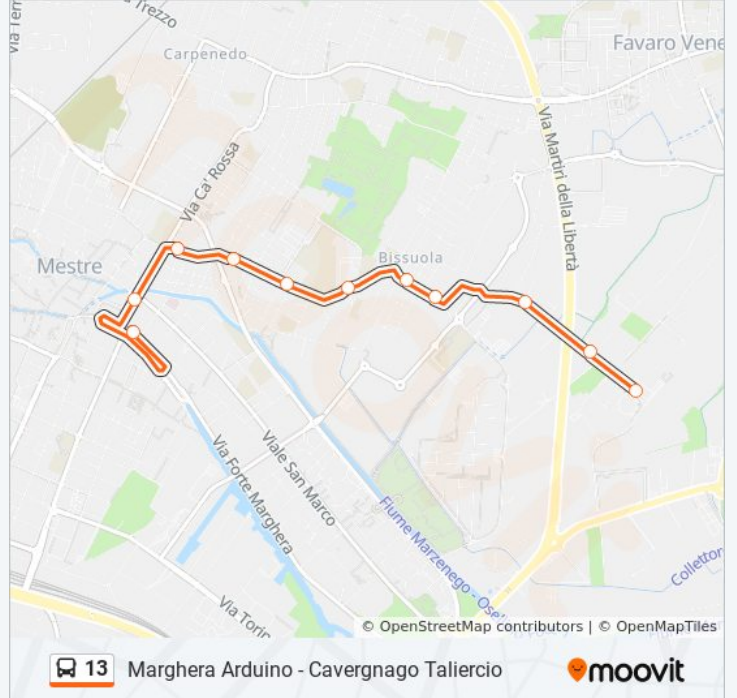

Usa Moovit per trovare le fermate della linea bus 13 più vicine a te e scoprire quando passerà il prossimo mezzo della linea bus 13

Direzione: 27 Ottobre D4

11 fermate

[VISUALIZZA GLI ORARI DELLA LINEA](#)

Bissuola Colombo

Mestre Centro B7

27 Ottobre D4

Orari della linea bus 13

Orari di partenza verso 27 Ottobre D4:

lunedì	Non in Servizio
martedì	21:10 - 22:40
mercoledì	21:10 - 22:40
giovedì	21:10 - 22:40
venerdì	21:10 - 22:40
sabato	21:10 - 22:40
domenica	Non in Servizio

Informazioni sulla linea bus 13

Direzione: 27 Ottobre D4

Fermate: 11

Durata del tragitto: 8 min

La linea in sintesi:

Direzione: Bottenigo Capolinea

29 fermate

[VISUALIZZA GLI ORARI DELLA LINEA](#)

Paleocapa Parmesan

Canal Leone

Sant'Antonio Municipio

Lavelli Paolucci

Rizzardi Carrer

Corso Del Popolo Torino

Corso Del Popolo Milano

Corso Del Popolo Mestrina