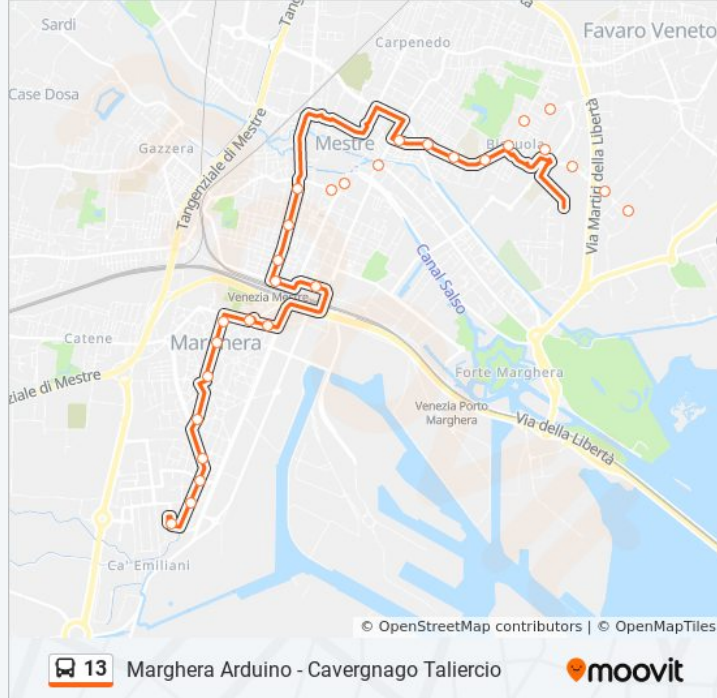

Informazioni sulla linea bus 13

Direzione: Bottenigo Capolinea

Fermate: 29

Durata del tragitto: 23 min

La linea in sintesi:

Cavalcavia Vempa

Durando Bellinato

Giovannacci

Lavelli

Sant'Antonio Municipio

Piazza Mercato

Rinascita Beccaria

Beccaria Correnti

Pasini Lavoratore

Pasini Fratellanza

Bottenigo Capolinea

Direzione: Camporese Gritti

22 fermate

[VISUALIZZA GLI ORARI DELLA LINEA](#)

Trieste Robinie

Trieste Catene

Trieste Parco

Trieste Bosco

Trieste Eraclea

Paleocapa Parmesan

Canal Leone

Sant'Antonio Municipio

Lavelli Paolucci

Rizzardi Carrer

Corso Del Popolo Torino

Corso Del Popolo Milano

Corso Del Popolo Mestrina