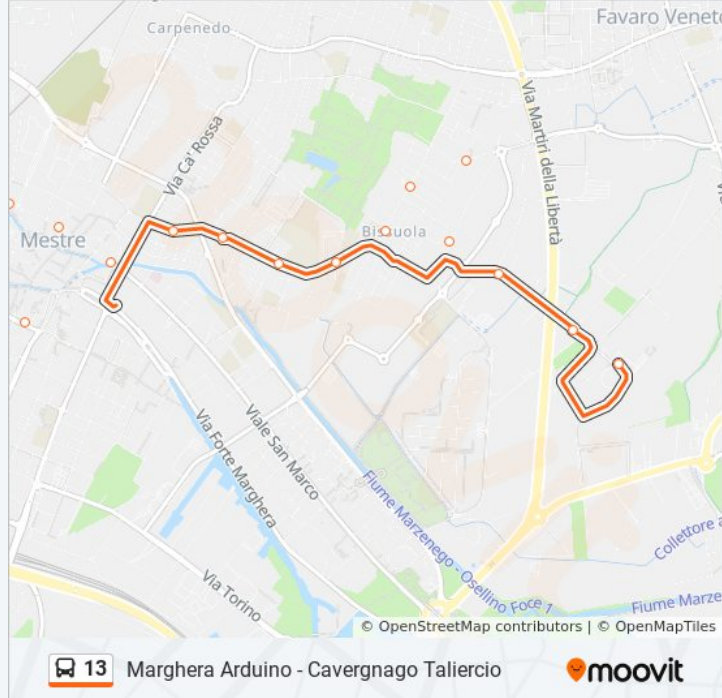

Casona Bissuola

Casona Marziale

Vallenari Stoppani

Delle Messi Bissuola

Cavergnago Mosto

Cavergnago Mutinelli

Cavergnago Taliercio

Direzione: Marghera Arduino