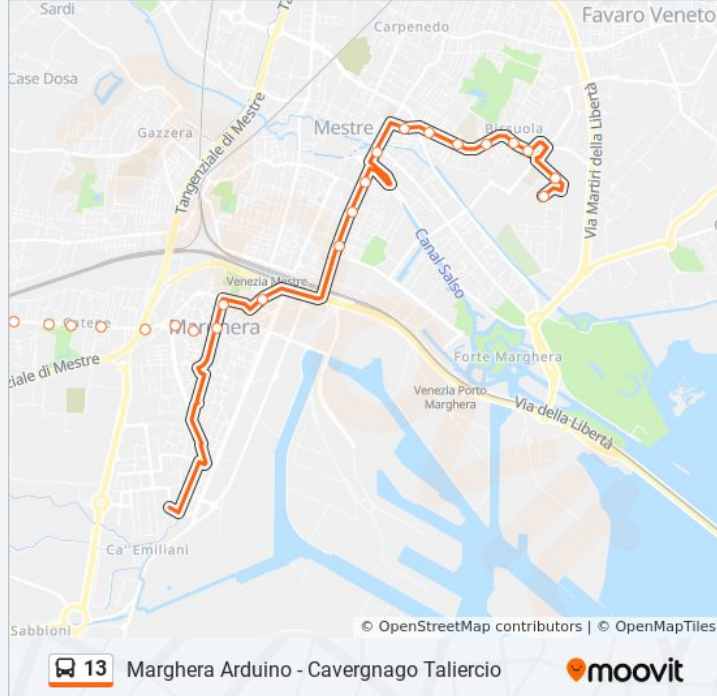

Paleocapa Parmesan

Canal Leone

Sant'Antonio Municipio

Lavelli Paolucci

Rizzardi Carrer

Corso Del Popolo Torino

Corso Del Popolo Milano

Corso Del Popolo Mestrina

Informazioni sulla linea bus 13

Direzione: Camporese Gritti

Fermate: 22

Durata del tragitto: 20 min

La linea in sintesi:

Bissuola Esiodo

Bissuola Varrone

Pertini Foscari

Camporese Gritti

Direzione: Cavergnago Taliercio

30 fermate

[VISUALIZZA GLI ORARI DELLA LINEA](#)

Marghera Arduino

Bottenigo Pinton

Bottenigo Bottenigo

Pasini Fratellanza