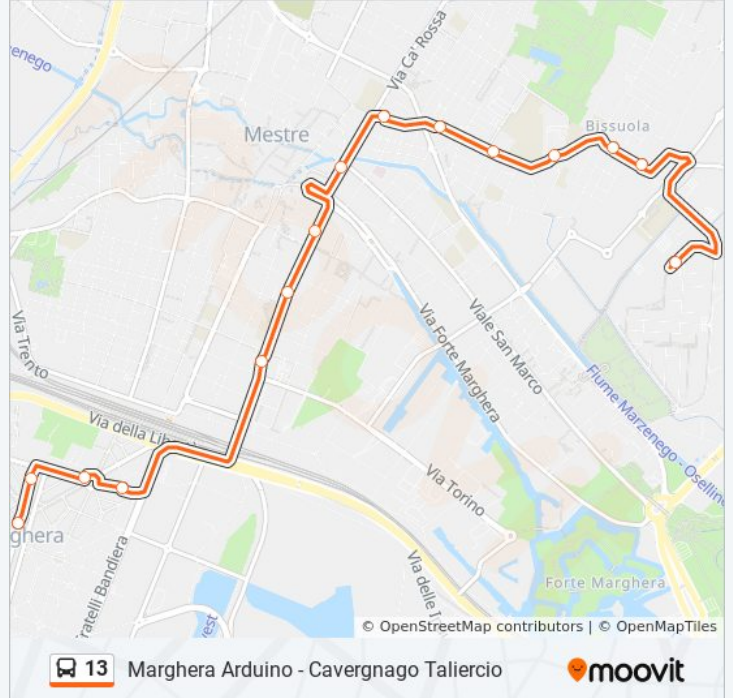

- Camporese Gritti
- Bissuola Varrone
- Bissuola Esiodo
- Bissuola Tevere
- Bissuola Cadorna
- Bissuola Pisani
- Bissuola Colombo
- Mestre Centro B7
- Corso Del Popolo Mestrina
- Corso Del Popolo Milano
- Corso Del Popolo Torino
- Durando Bellinato
- Giovannacci
- Lavelli
- Sant'Antonio Municipio

Informazioni sulla linea bus 13

Direzione: Sant'Antonio Municipio

Fermate: 15

Durata del tragitto: 13 min

La linea in sintesi:

Direzione: Trieste Robinie

23 fermate

[VISUALIZZA GLI ORARI DELLA LINEA](#)