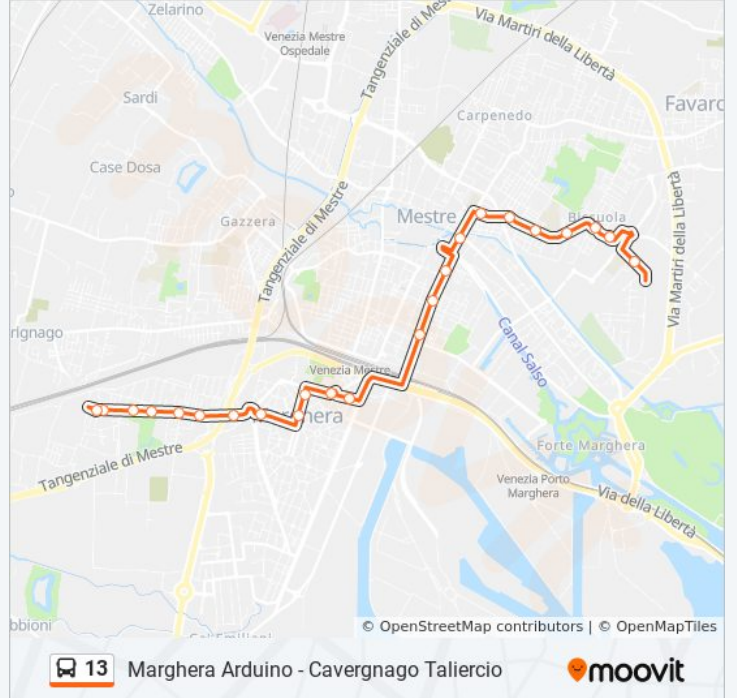

Informazioni sulla linea bus 13

Direzione: Trieste Robinie

Fermate: 23

Durata del tragitto: 19 min

La linea in sintesi:

- Trieste Bosco
- Trieste Parco
- Trieste Catene
- Trieste Robinie
- Trieste Robinie

Orari, mappe e fermate della linea bus 13 disponibili in un PDF su moovitapp.com. Usa [App Moovit](#) per ottenere tempi di attesa reali, orari di tutte le altre linee o indicazioni passo-passo per muoverti con i mezzi pubblici a Venezia.