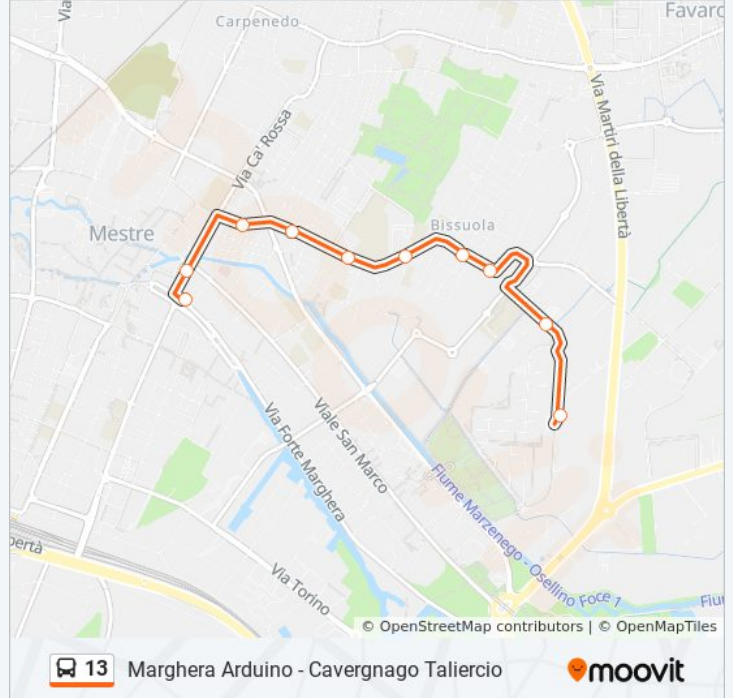

Informazioni sulla linea bus 13

Direzione: Pertini Chiesa

Fermate: 10

Durata del tragitto: 9 min

La linea in sintesi:

Direzione: Sant'Antonio Municipio

15 fermate

[VISUALIZZA GLI ORARI DELLA LINEA](#)