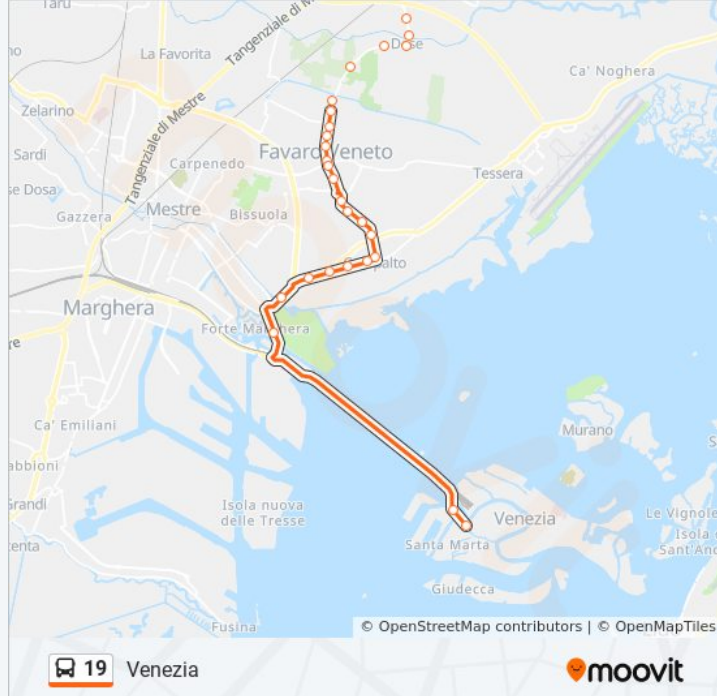

Orlanda San Giuliano

S. Chiara "Dogana"

Venezia

Orari, mappe e fermate della linea bus 19 disponibili in un PDF su [moovitapp.com](https://moovitapp.com). Usa [App Moovit](https://moovitapp.com) per ottenere tempi di attesa reali, orari di tutte le altre linee o indicazioni passo-passo per muoverti con i mezzi pubblici a Venezia.