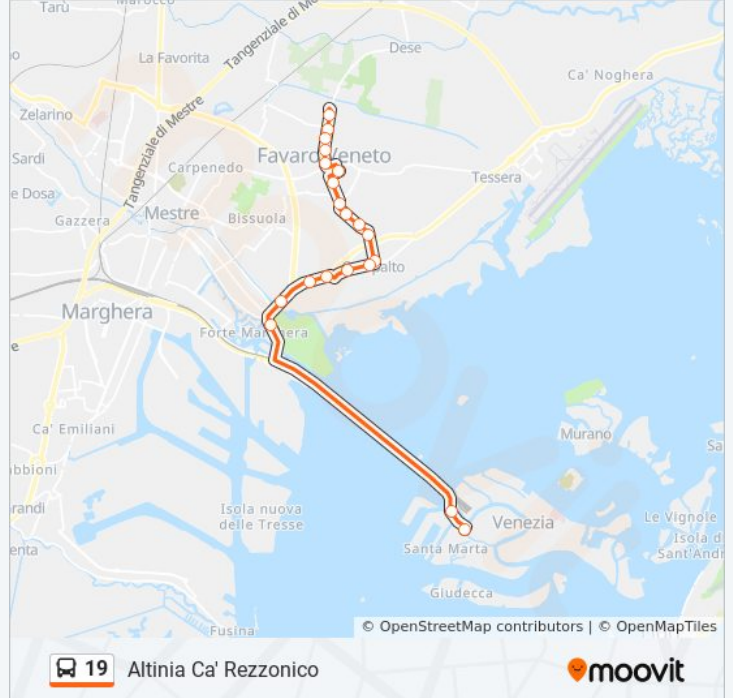

## Direzione: Altinia Ca' Rezzonico

20 fermate

[VISUALIZZA GLI ORARI DELLA LINEA](#)

Venezia

S. Chiara "Distributore Esso"

Orlanda San Giuliano

Orlanda Appia

Orlanda Cavergnago

## Informazioni sulla linea bus 19

**Direzione:** Altinia Ca' Rezzonico

**Fermate:** 20

**Durata del tragitto:** 19 min

**La linea in sintesi:**

**Direzione: Marcon Cooperazione**

34 fermate

[VISUALIZZA GLI ORARI DELLA LINEA](#)