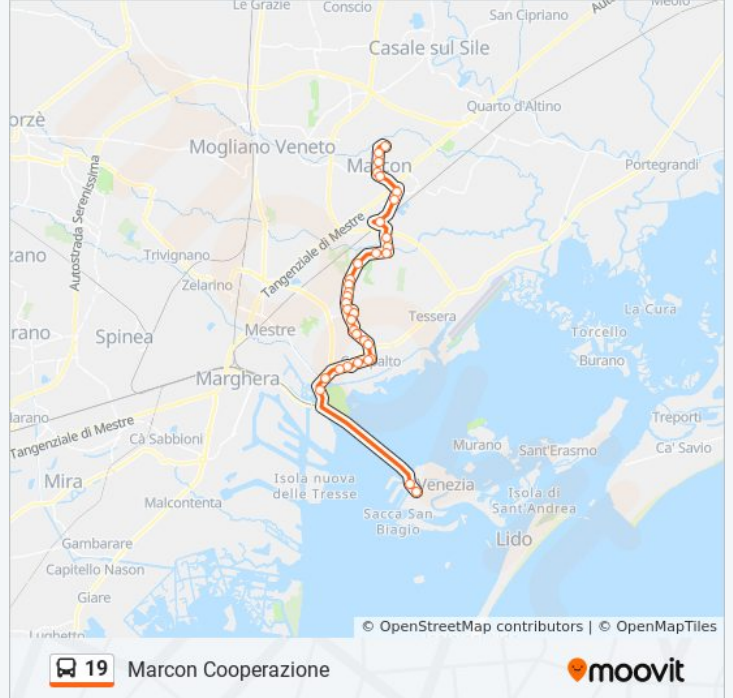

### Informazioni sulla linea bus 19

**Direzione:** Marcon Cooperazione

**Fermate:** 34

**Durata del tragitto:** 35 min

**La linea in sintesi:**

- Altinia Ca' Solaro
- Altinia Ca' Rezzonico
- Altinia Ca' Badoera
- Altinia Forte Cosenz
- Altinia 181
- Dese Litomarino
- Dese Centro
- Dese Cicogne
- Altinia Berizzi
- Marcon Lombardi
- Marcon Della Stazione
- Marcon Municipio
- Marcon Cultura
- Marcon Oberdan
- Marcon Marmolada
- Marcon Cooperazione

**Direzione: Venezia**

35 fermate

[VISUALIZZA GLI ORARI DELLA LINEA](#)

- Marcon Cooperazione
- Marcon Marmolada
- Marcon Oberdan
- Marcon Cultura
- Marcon Municipio
- Marcon Della Stazione
- Marcon Mattei
- Marcon Altinia
- Altinia Berizzi
- Dese Cicogne
- Dese Centro
- Dese Litomarino
- Altinia 181