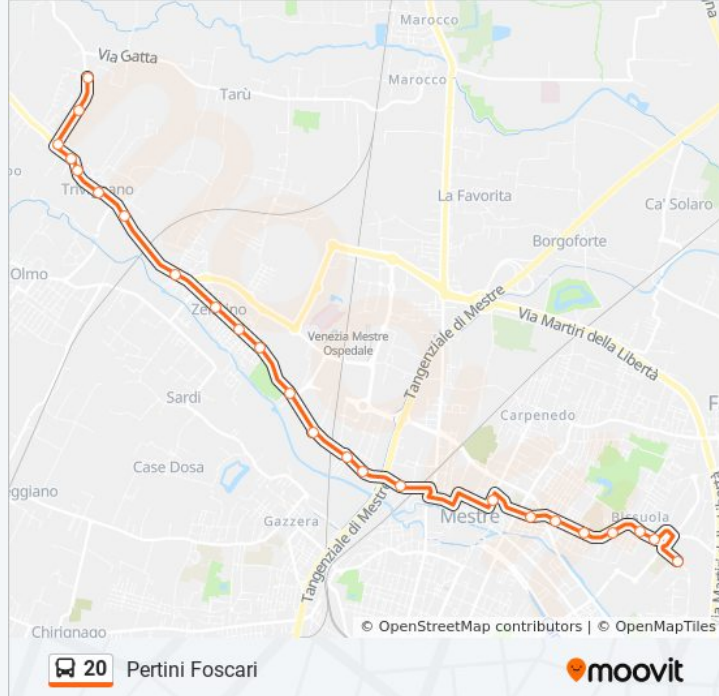

Informazioni sulla linea bus 20

Direzione: Pertini Foscari

Fermate: 24

Durata del tragitto: 23 min

La linea in sintesi:

Castellana Bellotto
Castellana Piazzetta
Castellana Cipressina
Castellana Santa Chiara
Garibaldi Municipio
Bissuola Colombo
Bissuola Pisani
Bissuola Cadorna
Bissuola Tevere
Bissuola Esiodo
Bissuola Varrone
Pertini Foscari

Orari, mappe e fermate della linea bus 20 disponibili in un PDF su moovitapp.com. Usa [App Moovit](#) per ottenere tempi di attesa reali, orari di tutte le altre linee o indicazioni passo-passo per muoverti con i mezzi pubblici a Venezia.