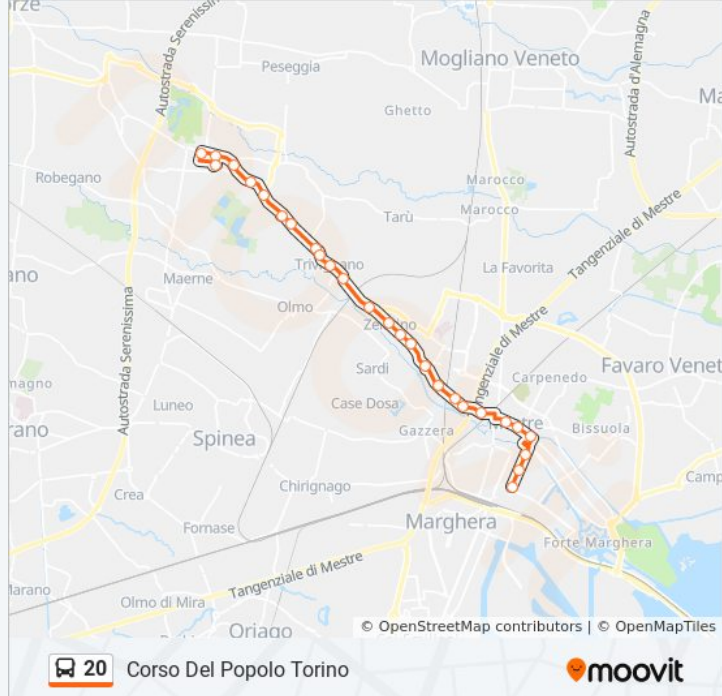

Direzione: Corso Del Popolo Torino

27 fermate

[VISUALIZZA GLI ORARI DELLA LINEA](#)

Martellago
Martellago Grimani
Martellago Verdi
Martellagotrento
Martellago Fornace
Martellago Pree
Trivignano Park P14
Trivignano Botticelli
Trivignano Park B
Trivignano Centro
Trivignano Gozzoli
Trivignano Lotto
Zelarino Parolari
Zelarino Municipio
Zelarino Chiesa
Zelarino Carpaccio
Castellana Marzenego
Castellana Bellotto

Informazioni sulla linea bus 20

Direzione: Corso Del Popolo Torino

Fermate: 27

Durata del tragitto: 24 min

La linea in sintesi:

Castellana Piazzetta

Castellana Cipressina

Castellana Santa Chiara

Einaudi Castelvecchio

San Rocco Bruno

Mestre Centro B5

Corso Del Popolo Mestrina

Corso Del Popolo Milano

Corso Del Popolo Torino

Direzione: Martellago

35 fermate

[VISUALIZZA GLI ORARI DELLA LINEA](#)

Tevere Baglioni

Tevere Parco

Bissuola Tevere

Bissuola Cadorna

Bissuola Pisani

Bissuola Colombo

Mestre Centro B7