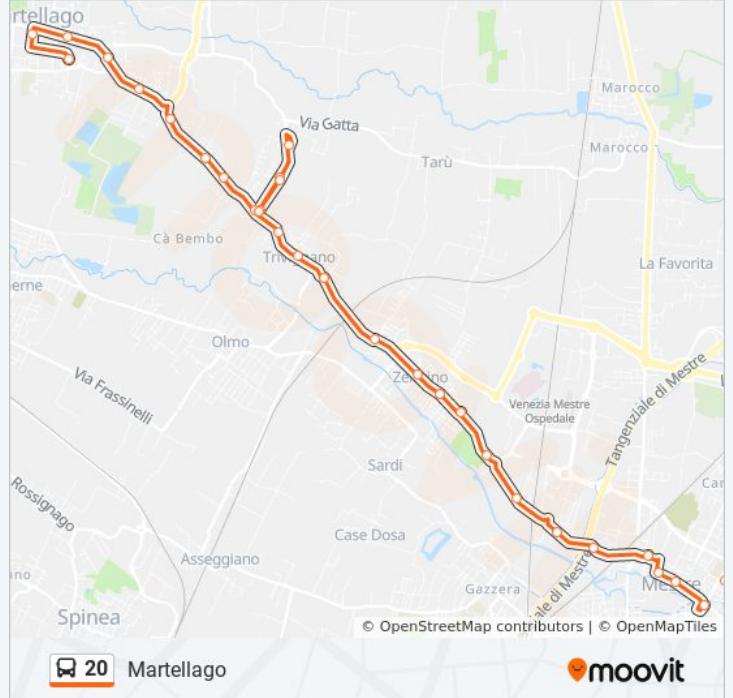

Informazioni sulla linea bus 20

Direzione: Corso Del Popolo Torino

Fermate: 27

Durata del tragitto: 24 min

La linea in sintesi:

Castellana Piazzetta

Castellana Cipressina

Castellana Santa Chiara

Einaudi Castelvecchio

San Rocco Bruno

Mestre Centro B5

Corso Del Popolo Mestrina

Corso Del Popolo Milano

Corso Del Popolo Torino

Direzione: Martellago

35 fermate

Informazioni sulla linea bus 20

Direzione: Martellago

Fermate: 35

Durata del tragitto: 27 min

La linea in sintesi:

Trivignano Lotto
 Trivignano Gozzoli
 Trivignano Centro
 Ca' Lin Castellana
 Ca' Lin Pitagora
 Ca' Lin Eraclito
 Ca' Lin Pitagora
 Ca' Lin Castellana
 Trivignano Ca' Lin
 Trivignano Botticelli
 Trivignano Park P14
 Martellago Pree
 Martellago Fornace
 Martellago Trento
 Martellago Verdi
 Martellago Piazza Bertati
 Martellago

Direzione: Mestre Centro B5

29 fermate

[VISUALIZZA GLI ORARI DELLA LINEA](#)

Martellago
 Martellago Grimani
 Martellago Verdi
 Martellagotrento
 Martellago Fornace
 Martellago Pree
 Trivignano Park P14
 Trivignano Botticelli
 Ca' Lin Castellana
 Ca' Lin Pitagora
 Ca' Lin Eraclito
 Ca' Lin Pitagora