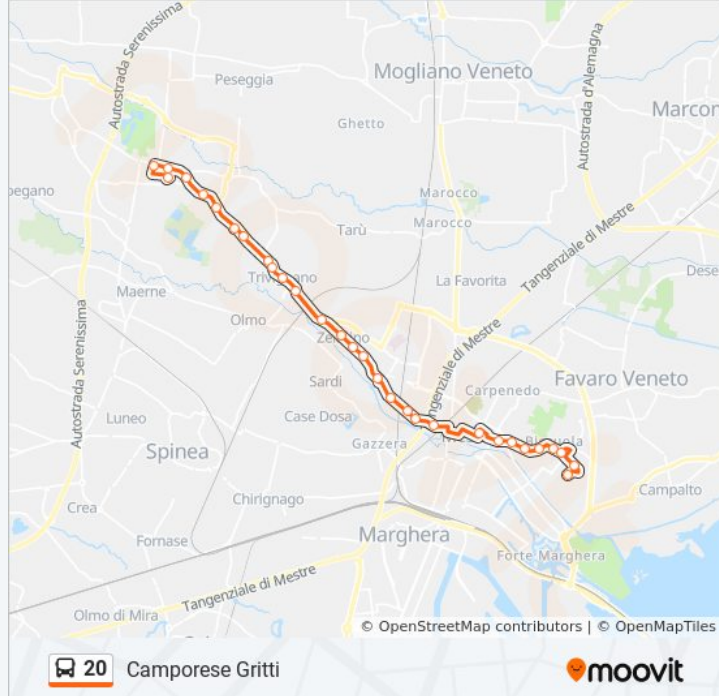

Usa Moovit per trovare le fermate della linea bus 20 più vicine a te e scoprire quando passerà il prossimo mezzo della linea bus 20

Direzione: Camporese Gritti

30 fermate

[VISUALIZZA GLI ORARI DELLA LINEA](#)

Informazioni sulla linea bus 20

Direzione: Camporese Gritti

Fermate: 30

Durata del tragitto: 28 min

La linea in sintesi:

Garibaldi Municipio
Bissuola Colombo
Bissuola Pisani
Bissuola Cadorna
Bissuola Tevere
Bissuola Esiodo
Bissuola Varrone
Pertini Foscari
Camporese Gritti

Direzione: Corso Del Popolo Torino

27 fermate

[VISUALIZZA GLI ORARI DELLA LINEA](#)

Martellago
Martellago Grimani
Martellago Verdi
Martellagotrento
Martellago Fornace
Martellago Pree
Trivignano Park P14
Trivignano Botticelli
Trivignano Park B
Trivignano Centro
Trivignano Gozzoli
Trivignano Lotto
Zelarino Parolari
Zelarino Municipio
Zelarino Chiesa
Zelarino Carpaccio
Castellana Marzenego
Castellana Bellotto

Informazioni sulla linea bus 20

Direzione: Corso Del Popolo Torino

Fermate: 27

Durata del tragitto: 24 min

La linea in sintesi:

Castellana Piazzetta

Castellana Cipressina

Castellana Santa Chiara