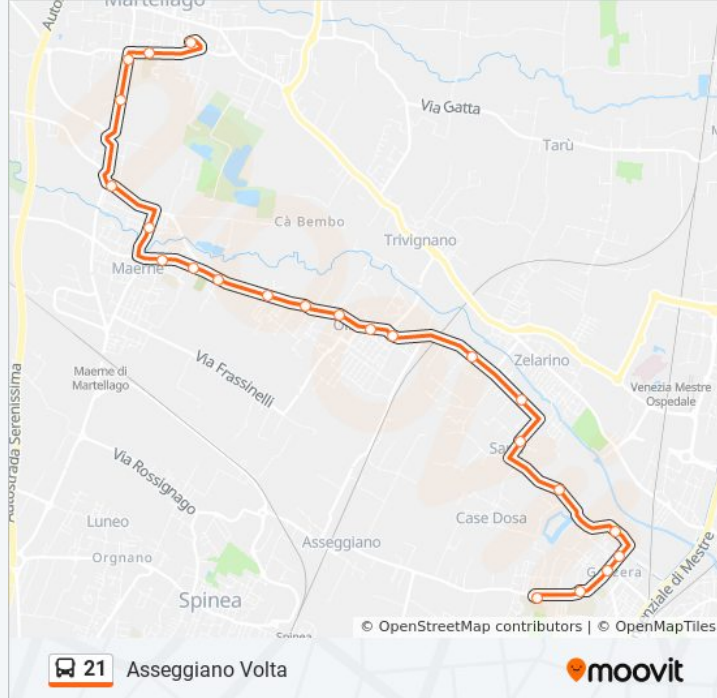

Usa Moovit per trovare le fermate della linea bus 21 più vicine a te e scoprire quando passerà il prossimo mezzo della linea bus 21

Direzione: Asseggiano Volta

28 fermate

[VISUALIZZA GLI ORARI DELLA LINEA](#)

Orari della linea bus 21

Orari di partenza verso Asseggiano Volta:

lunedì	Non in Servizio
martedì	07:22
mercoledì	07:22
giovedì	Non in Servizio
venerdì	Non in Servizio
sabato	Non in Servizio
domenica	Non in Servizio

Informazioni sulla linea bus 21

Direzione: Asseggiano Volta

Fermate: 28

Durata del tragitto: 26 min

La linea in sintesi:

Visinoni Comboni

Visinoni Selvanese

Brendole Favignana

Brendole Promontore

Brendole Arsa

Asseggiano Pirano

Asseggiano Morin

Asseggiano Volta

Direzione: Camporese Gritti

40 fermate

[VISUALIZZA GLI ORARI DELLA LINEA](#)