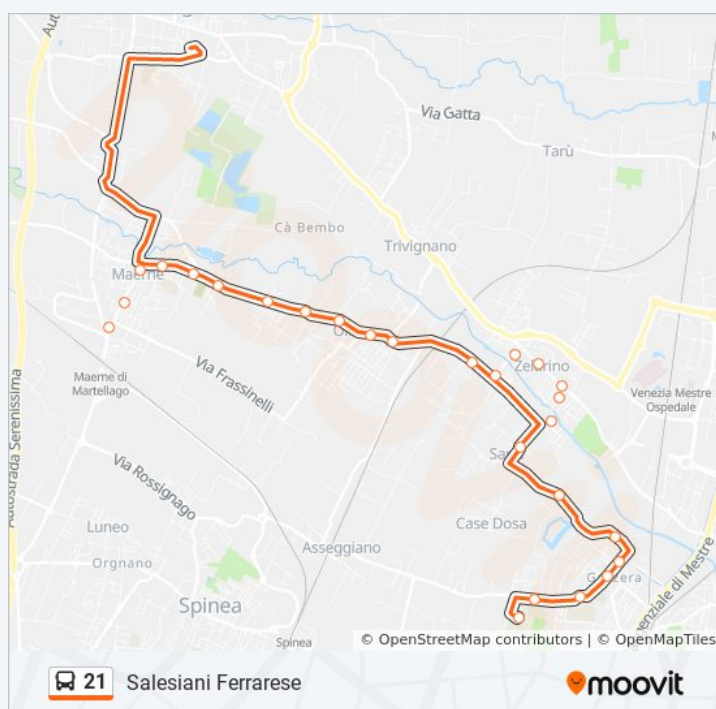

Informazioni sulla linea bus 21

Direzione: Salesiani Ferrarese

Fermate: 26

Durata del tragitto: 22 min

La linea in sintesi:

Direzione: Stazione Mestre FS C1

40 fermate

[VISUALIZZA GLI ORARI DELLA LINEA](#)