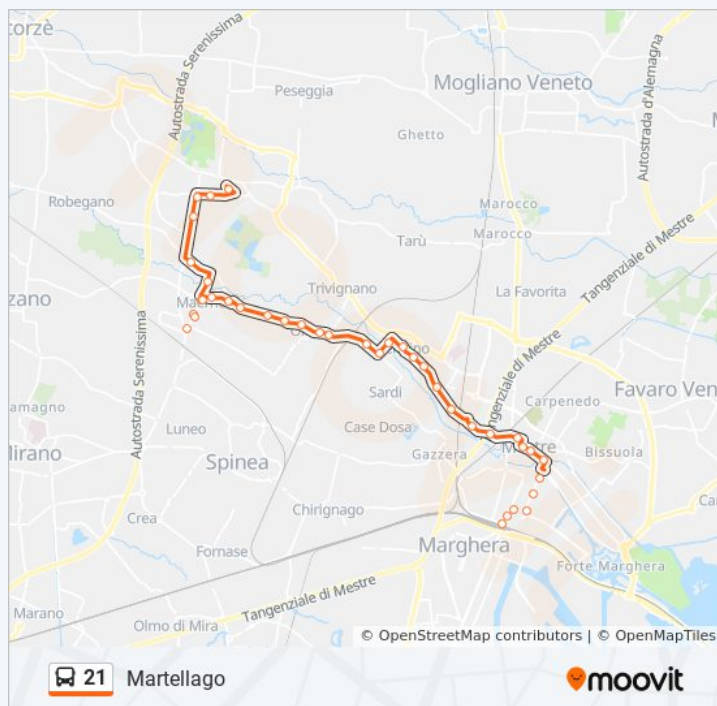

Maerne Centro

Maerne Rialto

Maerne Mulino

Martellago Trieste

Martellago Delle Motte

Martellago Fapanni

Martellago

Informazioni sulla linea bus 21

Direzione: Martellago

Fermate: 39

Durata del tragitto: 29 min

La linea in sintesi:

Direzione: Mestre Centro B7

33 fermate

[VISUALIZZA GLI ORARI DELLA LINEA](#)

Martellago
Martellago Fapanni
Martellago Delle Motte
Martellago Trieste
Maerne Mulino
Maerne Rialto
Maerne Centro
Maerne Guardi
Maerne FS
Maerne Guardi
Maerne Centro
Maerne Chiesa
Maerne Tasso
Maerne Cimitero
Olmo Calvi
Olmo Papa Luciani
Olmo Minzoni
Olmo Giovanni XXIII
Olmo Pellico
Selvanese Pleiadi
Tito Selvanese
Tito Castellana
Zelarino Municipio
Zelarino Chiesa
Zelarino Carpaccio
Castellana Marzenego
Castellana Bellotto
Castellana Piazzetta
Castellana Cipressina