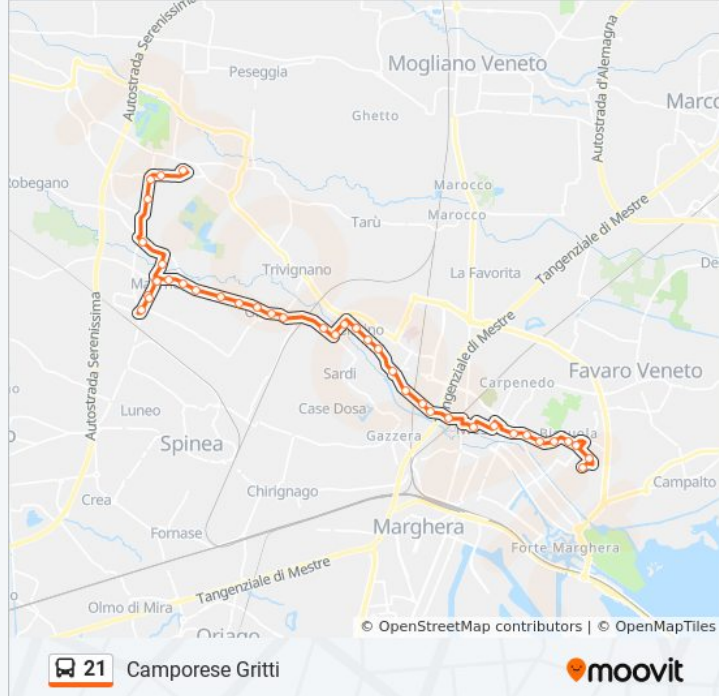

Castellana Santa Chiara

Einaudi Castelvechio

Garibaldi Municipio

Bissuola Colombo

Bissuola Pisani

Bissuola Cadorna

Bissuola Tevere

Bissuola Esiodo

Bissuola Varrone

Pertini Foscari

Camporese Gritti

Direzione: Isola Unione

32 fermate

[VISUALIZZA GLI ORARI DELLA LINEA](#)

Isola Unione

Isola Unione Parcheggio