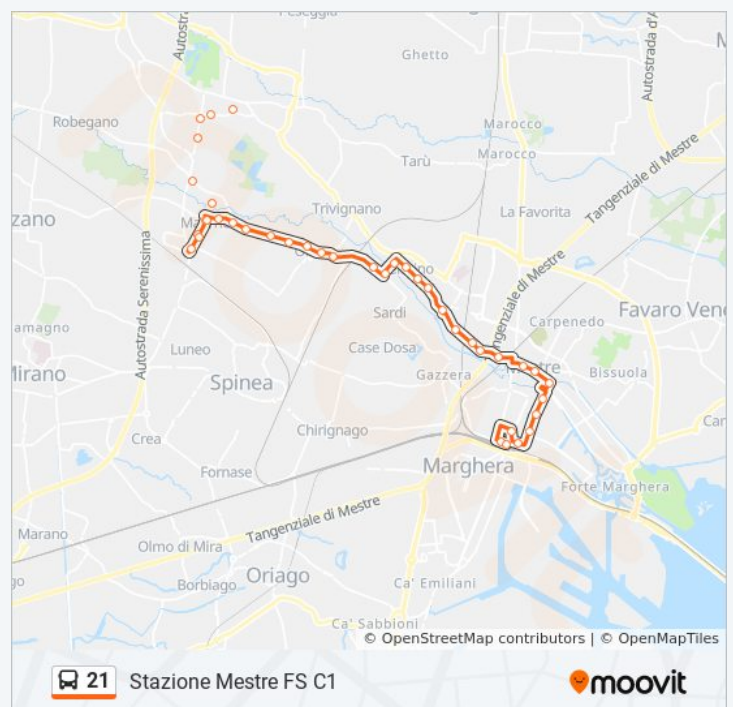

Direzione: Stazione Mestre FS C1

40 fermate

[VISUALIZZA GLI ORARI DELLA LINEA](#)

Martellago
Martellago Fapanni
Martellago Delle Motte
Martellago Trieste
Maerne Mulino
Maerne Rialto
Maerne Centro
Maerne Guardi
Maerne FS
Maerne Guardi
Maerne Centro
Maerne Chiesa
Maerne Tasso
Maerne Cimitero
Olmo Calvi
Olmo Papa Luciani
Olmo Minzoni
Olmo Giovanni XXIII
Olmo Pellico
Selvanese Pleiadi
Tito Selvanese
Tito Castellana
Zelarino Municipio
Zelarino Chiesa
Zelarino Carpaccio
Castellana Marzenego
Castellana Bellotto
Castellana Piazzetta

Orari della linea bus 21

Orari di partenza verso Stazione Mestre FS C1:

lunedì	Non in Servizio
martedì	05:05 - 07:08
mercoledì	05:05 - 07:08
giovedì	05:05
venerdì	05:05
sabato	05:05
domenica	Non in Servizio

Informazioni sulla linea bus 21

Direzione: Stazione Mestre FS C1

Fermate: 40

Durata del tragitto: 24 min

La linea in sintesi: