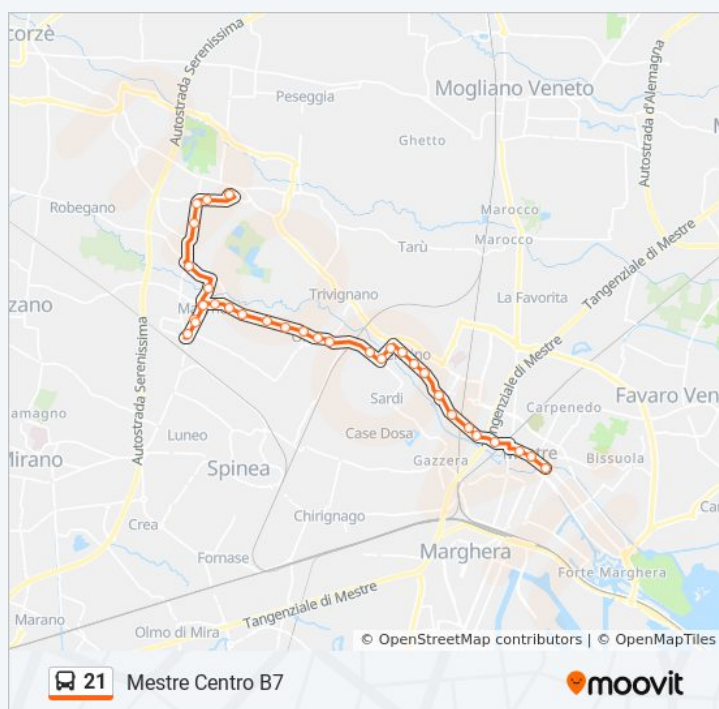

Direzione: Martellago

Fermate: 39

Durata del tragitto: 29 min

La linea in sintesi:

Direzione: Mestre Centro B7

33 fermate

[VISUALIZZA GLI ORARI DELLA LINEA](#)

Martellago
Martellago Fapanni
Martellago Delle Motte
Martellago Trieste
Maerne Mulino
Maerne Rialto
Maerne Centro
Maerne Guardi
Maerne FS
Maerne Guardi
Maerne Centro
Maerne Chiesa
Maerne Tasso
Maerne Cimitero
Olmo Calvi
Olmo Papa Luciani
Olmo Minzoni
Olmo Giovanni XXIII
Olmo Pellico
Selvanese Pleiadi
Tito Selvanese
Tito Castellana
Zelarino Municipio
Zelarino Chiesa
Zelarino Carpaccio
Castellana Marzenego
Castellana Bellotto
Castellana Piazzetta
Castellana Cipressina

Informazioni sulla linea bus 21

Direzione: Mestre Centro B7

Fermate: 33

Durata del tragitto: 26 min

La linea in sintesi:

Castellana Santa Chiara

Einaudi Castelvechio

San Rocco Bruno