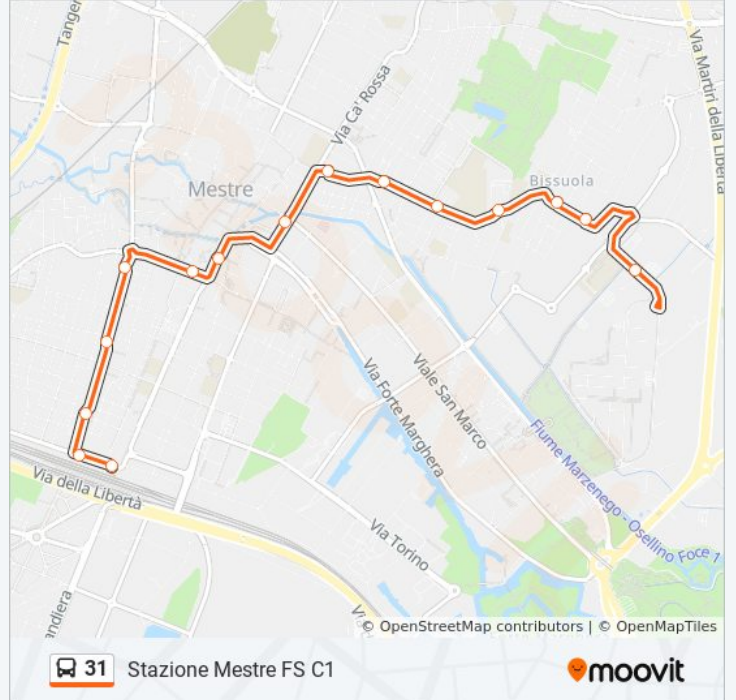

Direzione: Mestre Centro B7

8 fermate

[VISUALIZZA GLI ORARI DELLA LINEA](#)

Pertini Foscari

Bissuola Varrone

Bissuola Esiodo

Bissuola Tevere

Bissuola Cadorna

Informazioni sulla linea bus 31

Direzione: Mestre Centro B7

Fermate: 8

Durata del tragitto: 6 min

La linea in sintesi:

Direzione: Stazione Mestre FS C1

15 fermate

[VISUALIZZA GLI ORARI DELLA LINEA](#)

- Pertini Foscari
- Bissuola Varrone
- Bissuola Esiodo
- Bissuola Tevere
- Bissuola Cadorna
- Bissuola Pisani
- Bissuola Colombo
- Mestre Centro B7
- Olivi
- Carducci Pascoli
- Piave Puccini
- Piave Fiume
- Piave Podgora
- Stazione Mestre FS C3
- Stazione Mestre FS C1

Informazioni sulla linea bus 31

Direzione: Stazione Mestre FS C1

Fermate: 15

Durata del tragitto: 12 min

La linea in sintesi:

Orari, mappe e fermate della linea bus 31 disponibili in un PDF su moovitapp.com. Usa [App Moovit](#) per ottenere tempi di attesa reali, orari di tutte le altre linee o indicazioni passo-passo per muoverti con i mezzi pubblici a Venezia.