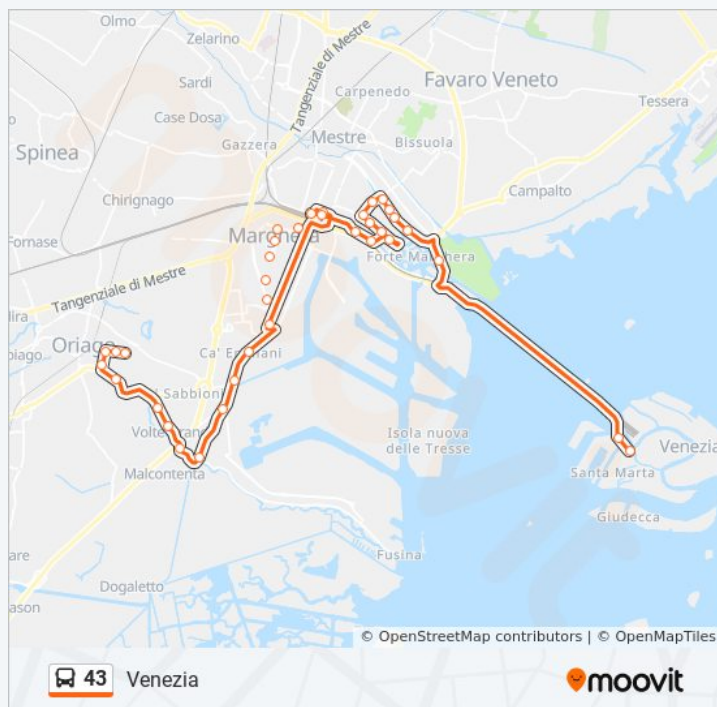

Ca' Marcello Rossetto

Paganello Ticozzi

Torino

Torino Universita'

Torino Rossetto

Ancona Torino

Ancona Carbonifera

Forte Marghera Hermada

Forte Marghera Millosevic

Forte Marghera Moretti

Forte Marghera Aretusa

Orlanda San Giuliano

S. Chiara "Dogana"

Piazzale Roma (Corsia A8)

venerdi

07:40 - 19:10

sabato

07:40 - 19:10

domenica

Non in Servizio

Informazioni sulla linea bus 43

Direzione: Venezia

Fermate: 16

Durata del tragitto: 22 min

La linea in sintesi:

Orari, mappe e fermate della linea bus 43 disponibili in un PDF su moovitapp.com. Usa [App Moovit](#) per ottenere tempi di attesa reali, orari di tutte le altre linee o indicazioni passo-passo per muoverti con i mezzi pubblici a Venezia.

[Scopri Moovit](#) • [Soluzioni MaaS](#) • [Paesi disponibili](#) • [Mooviter Community](#)

© 2024 Moovit - Tutti i diritti riservati

Controlla gli orari di arrivo in tempo reale