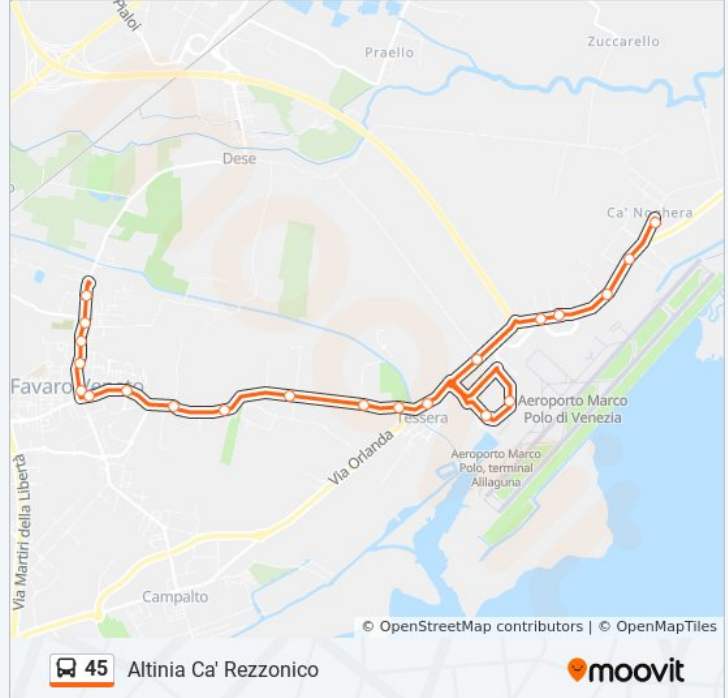

Usa Moovit per trovare le fermate della linea bus 45 più vicine a te e scoprire quando passerà il prossimo mezzo della linea bus 45

Direzione: Altinia Ca' Rezzonico

22 fermate

[VISUALIZZA GLI ORARI DELLA LINEA](#)

Areoporto Marco Polo

Triestina Tessera

Tessera Scuole

Triestina Forte Rossarol

Triestina Torre

Triestina Piovega

Triestina Lazzaretto

Triestina Prabello

Informazioni sulla linea bus 45

Direzione: Altinia Ca' Rezzonico

Fermate: 22

Durata del tragitto: 18 min

La linea in sintesi:

Direzione: Monte Cervino San Dona'

20 fermate

[VISUALIZZA GLI ORARI DELLA LINEA](#)