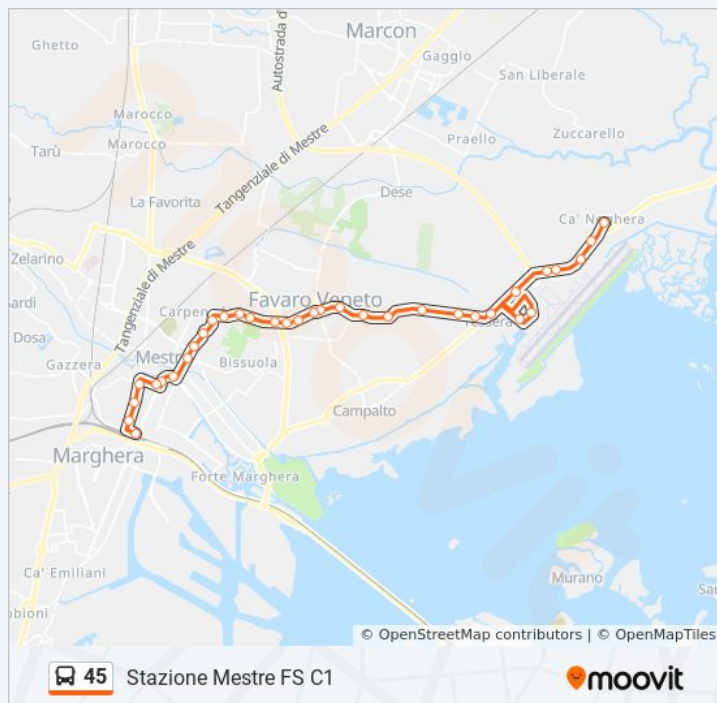

Olivi

Carducci Pascoli

Piave Puccini

Piave Fiume

Piave Podgora

Stazione Mestre FS C1

Informazioni sulla linea bus 45

Direzione: Stazione Mestre FS C1

Fermate: 35

Durata del tragitto: 28 min

La linea in sintesi:

Direzione: Tevere Baglioni

41 fermate

[VISUALIZZA GLI ORARI DELLA LINEA](#)

Orari della linea bus 45

Orari di partenza verso Tevere Baglioni: