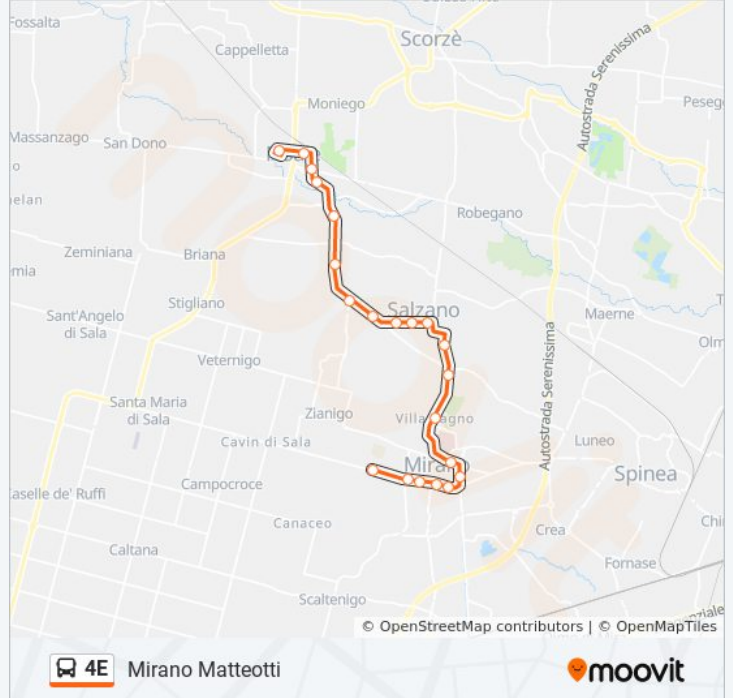

Direzione: Mirano Matteotti

21 fermate

[VISUALIZZA GLI ORARI DELLA LINEA](#)

- Noale
- Noale Ospedale
- Noale Dei Novale
- Noale Lancerotto
- Salzano Toscanigo
- Salzano Sogaretti
- Salzano Ponte Grasso
- Salzano Confalonieri
- Salzano Municipio
- Salzano Chiesa
- Salzano De Gasperi
- Salzano Matteotti
- Mirano Luneo
- Mirano Boschette
- Mirano Mariutto
- Mirano Dante
- Mirano Pestrino
- Mirano Centro
- Mirano Gramsci
- Mirano Grimani
- Mirano Matteotti

Orari della linea bus 4E

Orari di partenza verso Mirano Matteotti:

lunedì	Non in Servizio
martedì	06:30 - 07:20
mercoledì	06:30 - 07:20
giovedì	Non in Servizio
venerdì	Non in Servizio
sabato	Non in Servizio
domenica	Non in Servizio

Informazioni sulla linea bus 4E

Direzione: Mirano Matteotti

Fermate: 21

Durata del tragitto: 25 min

La linea in sintesi:

Direzione: Mirano Scuole

22 fermate

[VISUALIZZA GLI ORARI DELLA LINEA](#)

Informazioni sulla linea bus 4E

Direzione: Noale

Fermate: 22

Durata del tragitto: 23 min

La linea in sintesi:

Noale Lancerotto
Noale Dei Novale
Noale Ospedale
Noale

Orari, mappe e fermate della linea bus 4E disponibili in un PDF su moovitapp.com. Usa [App Moovit](#) per ottenere tempi di attesa reali, orari di tutte le altre linee o indicazioni passo-passo per muoverti con i mezzi pubblici a Venezia.