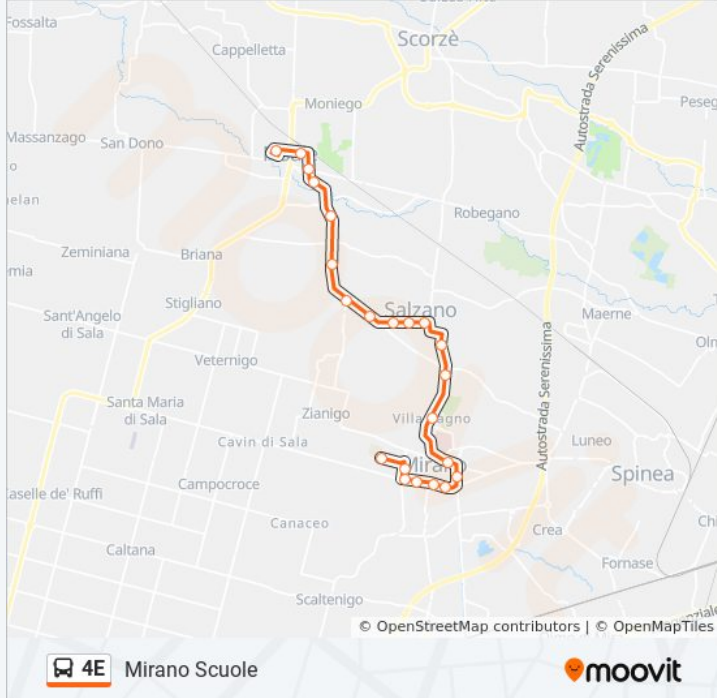

Informazioni sulla linea bus 4E

Direzione: Mirano Matteotti

Fermate: 21

Durata del tragitto: 25 min

La linea in sintesi:

Direzione: Mirano Scuole

22 fermate

[VISUALIZZA GLI ORARI DELLA LINEA](#)

Informazioni sulla linea bus 4E

Direzione: Mirano Scuole

Fermate: 22

Durata del tragitto: 25 min

La linea in sintesi:

- Mirano Gramsci
- Mirano Grimani
- Mirano Battisti
- Mirano Scuole

Direzione: Noale

22 fermate

[VISUALIZZA GLI ORARI DELLA LINEA](#)

- Mirano Sport
- Mirano Perugino
- Mirano Grimani
- Mirano Gramsci
- Mirano Centro
- Mirano Pestrino
- Mirano Dante
- Mirano Mariutto
- Mirano Boschette
- Mirano Luneo
- Salzano Matteotti
- Salzano De Gasperi
- Salzano Chiesa
- Salzano Municipio
- Salzano Confalonieri
- Salzano Ponte Grasso
- Salzano Sogaretti
- Salzano Toscanigo

Informazioni sulla linea bus 4E

Direzione: Noale

Fermate: 22

Durata del tragitto: 23 min

La linea in sintesi:

Noale Lancerotto
Noale Dei Novale
Noale Ospedale
Noale

Orari, mappe e fermate della linea bus 4E disponibili in un PDF su moovitapp.com. Usa [App Moovit](#) per ottenere tempi di attesa reali, orari di tutte le altre linee o indicazioni passo-passo per muoverti con i mezzi pubblici a Venezia.