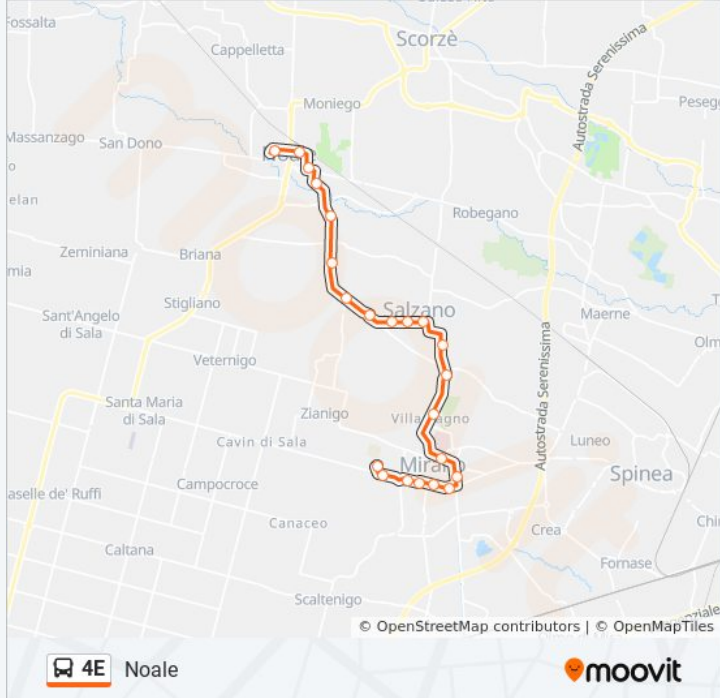

Informazioni sulla linea bus 4E

Direzione: Mirano Matteotti

Fermate: 21

Durata del tragitto: 25 min

La linea in sintesi:

Direzione: Mirano Scuole

22 fermate

[VISUALIZZA GLI ORARI DELLA LINEA](#)

Informazioni sulla linea bus 4E

Direzione: Mirano Scuole

Fermate: 22

Durata del tragitto: 25 min

La linea in sintesi:

- Mirano Gramsci
- Mirano Grimani
- Mirano Battisti
- Mirano Scuole

Direzione: Noale

22 fermate

[VISUALIZZA GLI ORARI DELLA LINEA](#)

- Mirano Sport
- Mirano Perugino
- Mirano Grimani
- Mirano Gramsci
- Mirano Centro
- Mirano Pestrino
- Mirano Dante
- Mirano Mariutto
- Mirano Boschette
- Mirano Luneo
- Salzano Matteotti
- Salzano De Gasperi
- Salzano Chiesa
- Salzano Municipio
- Salzano Confalonieri
- Salzano Ponte Grasso
- Salzano Sogaretti
- Salzano Toscanigo

Informazioni sulla linea bus 4E

Direzione: Noale

Fermate: 22

Durata del tragitto: 23 min

La linea in sintesi:

Noale Lancerotto
Noale Dei Novale
Noale Ospedale
Noale

Orari, mappe e fermate della linea bus 4E disponibili in un PDF su moovitapp.com. Usa [App Moovit](#) per ottenere tempi di attesa reali, orari di tutte le altre linee o indicazioni passo-passo per muoverti con i mezzi pubblici a Venezia.