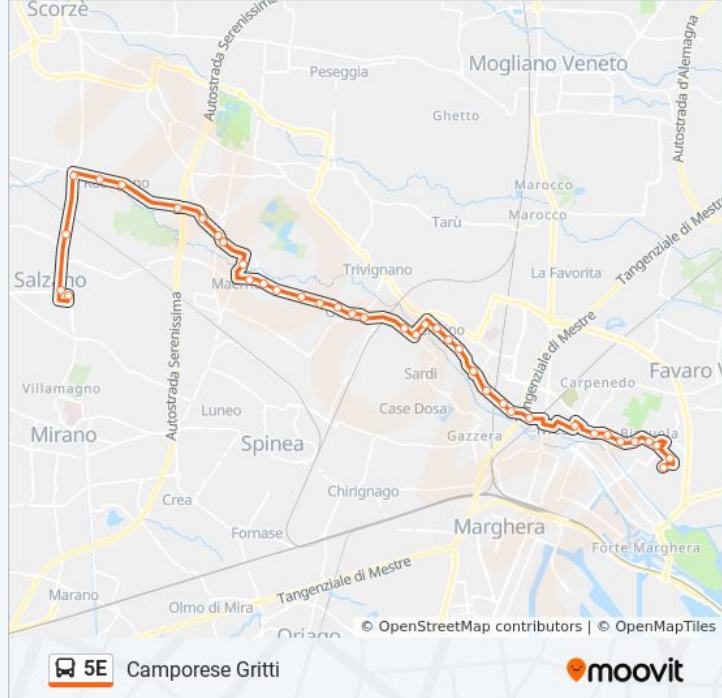

Usa Moovit per trovare le fermate della linea bus 5E più vicine a te e scoprire quando passerà il prossimo mezzo della linea bus 5E

### Informazioni sulla linea bus 5E

**Direzione:** Camporese Gritti

**Fermate:** 39

**Durata del tragitto:** 37 min

**La linea in sintesi:**

Tito Castellana

Zelarino Municipio

Zelarino Chiesa

Bissuola Pisani

Bissuola Cadorna

Bissuola Tevere

Bissuola Esiodo

Bissuola Varrone

Pertini Foscari

Camporese Gritti

**Direzione: Maerne FS**

24 fermate

[VISUALIZZA GLI ORARI DELLA LINEA](#)

Mestre Centro B3

San Rocco Bruno

Einaudi Castelvechio

Belfredo Terraglio

Castellana Santa Chiara

Castellana Cipressina