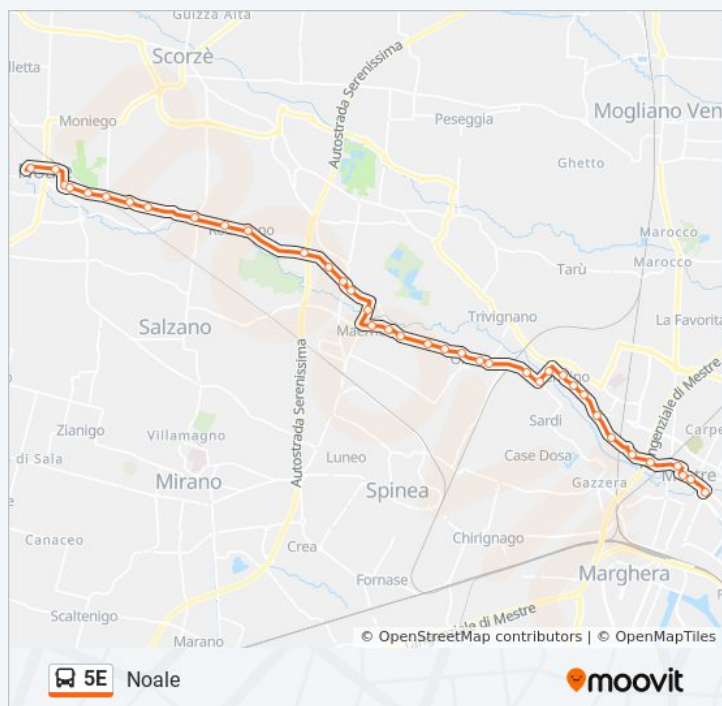

## Informazioni sulla linea bus 5E

**Direzione:** Noale

**Fermate:** 42

**Durata del tragitto:** 33 min

**La linea in sintesi:**

Noale Ospedale

Noale

**Direzione: Salzano Oddo Stocco**