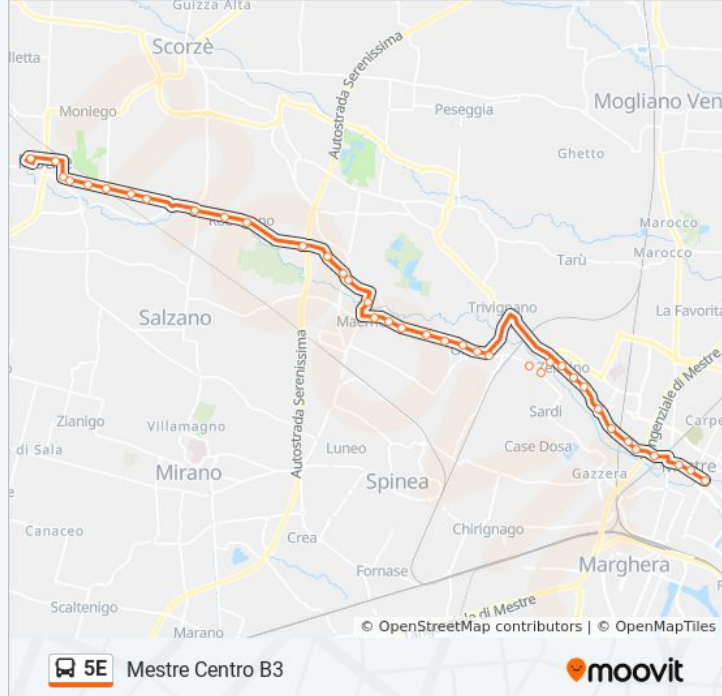

### Informazioni sulla linea bus 5E

**Direzione:** Mestre Centro B3

**Fermate:** 38

**Durata del tragitto:** 31 min

**La linea in sintesi:**

Maerne Chiesa

Maerne Tasso

Maerne Cimitero

Zelarino Municipio

Zelarino Chiesa

Zelarino Carpaccio

Castellana Marzenego

Castellana Bellotto

Castellana Piazzetta

Castellana Cipressina

Castellana Santa Chiara

### Direzione: Noale

42 fermate

[VISUALIZZA GLI ORARI DELLA LINEA](#)

Piazzale Roma (Corsia B3)

S. Chiara "Distributore Esso"

Forte Marghera Millosevic

Forte Marghera Hermada

Mestre Centro B4