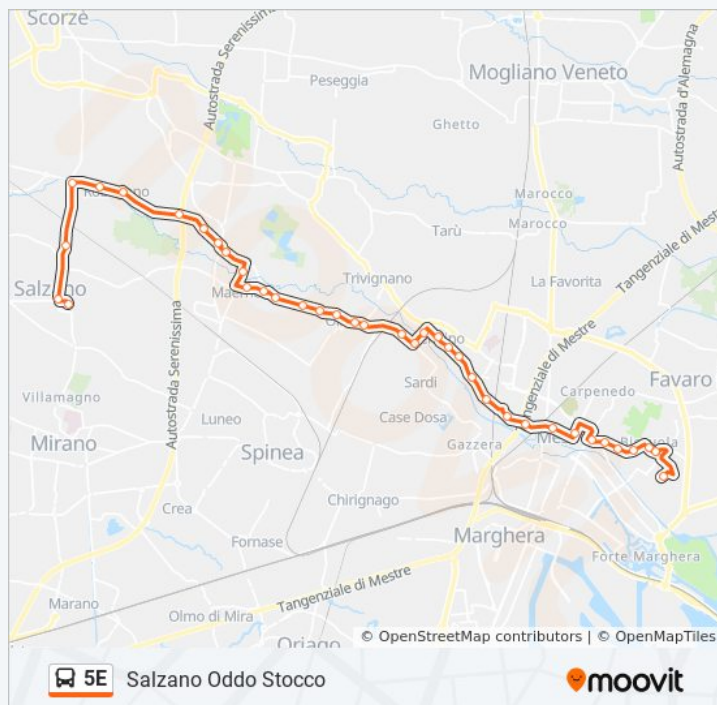

### Informazioni sulla linea bus 5E

**Direzione:** Salzano Oddo Stocco

**Fermate:** 38

**Durata del tragitto:** 35 min

**La linea in sintesi:**

Maerne Rialto

Maerne Mulino

Maerne Circonvallazione