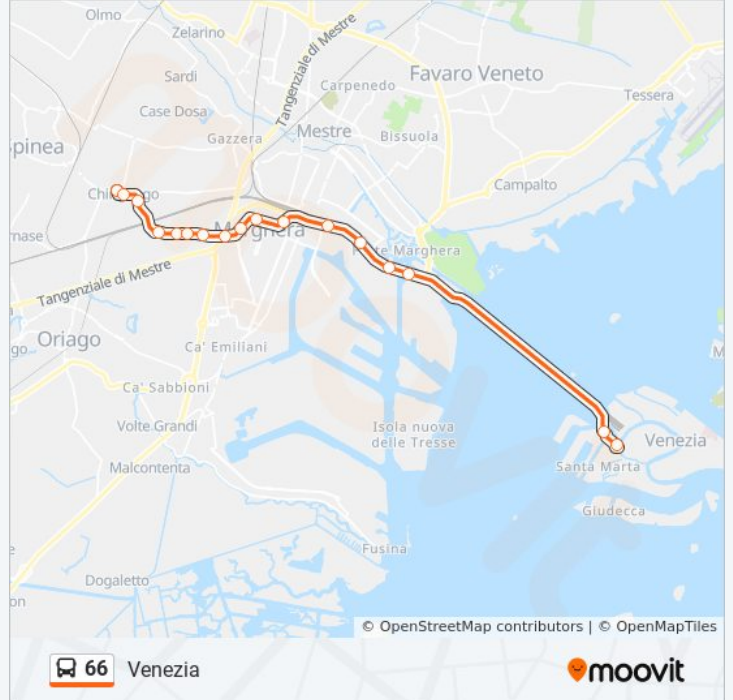

**Direzione: Risorgimento Miranese**

18 fermate

[VISUALIZZA GLI ORARI DELLA LINEA](#)

Piazzale Roma (Corsia A3)

S. Chiara "Distributore Esso"

Liberta' Righi

Liberta' Porto Marghera

Liberta' Fincantieri

## Direzione: Venezia

17 fermate

[VISUALIZZA GLI ORARI DELLA LINEA](#)

Risorgimento Miranese  
 Miranese San Giorgio  
 Trieste Miranese  
 Trieste Robinie  
 Trieste Catene  
 Trieste Parco  
 Trieste Bosco  
 Trieste Eraclea  
 Calvi Parmesan  
 Paolucci Longhena  
 Rizzardi Carrer  
 Liberta' Commercio  
 Liberta' Fincantieri  
 Liberta' Porto Marghera  
 Liberta' Righi  
 S. Chiara "Dogana"  
 Piazzale Roma (Corsia A3)

## Orari della linea bus 66

Orari di partenza verso Venezia:

lunedì	Non in Servizio
martedì	06:24 - 09:14
mercoledì	06:24 - 09:14
giovedì	06:24 - 09:14
venerdì	06:24 - 09:14
sabato	06:24 - 09:14
domenica	Non in Servizio

## Informazioni sulla linea bus 66

**Direzione:** Venezia

**Fermate:** 17

**Durata del tragitto:** 22 min

**La linea in sintesi:**

Orari, mappe e fermate della linea bus 66 disponibili in un PDF su [moovitapp.com](https://moovitapp.com). Usa [App Moovit](#) per ottenere tempi di attesa reali, orari di tutte le altre linee o indicazioni passo-passo per muoverti con i mezzi pubblici a Venezia.