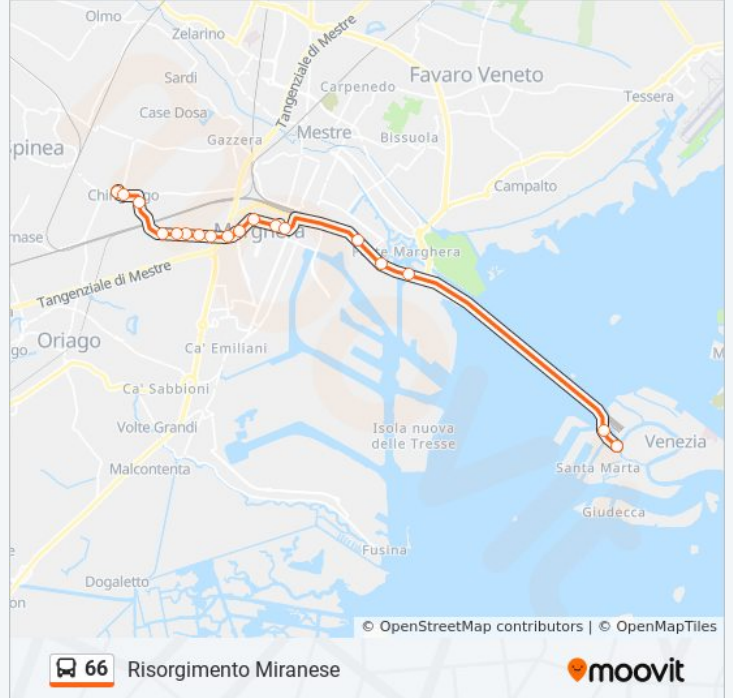

**Direzione: Risorgimento Miranese**

18 fermate

[VISUALIZZA GLI ORARI DELLA LINEA](#)

Piazzale Roma (Corsia A3)

S. Chiara "Distributore Esso"

Liberta' Righi

Liberta' Porto Marghera

Liberta' Fincantieri

Trieste Catene

Trieste Robinie

Trieste Miranese

Miranese San Giorgio

Risorgimento Miranese

**Orari della linea bus 66**

Orari di partenza verso Risorgimento Miranese:

lunedì	Non in Servizio
martedì	08:40 - 18:45
mercoledì	08:40 - 18:45
giovedì	08:40 - 18:45
venerdì	08:40 - 18:45
sabato	08:40 - 18:45
domenica	Non in Servizio

**Informazioni sulla linea bus 66**

**Direzione:** Risorgimento Miranese

**Fermate:** 18

**Durata del tragitto:** 18 min

**La linea in sintesi:**

## Direzione: Venezia

17 fermate

[VISUALIZZA GLI ORARI DELLA LINEA](#)

Risorgimento Miranese  
 Miranese San Giorgio  
 Trieste Miranese  
 Trieste Robinie  
 Trieste Catene  
 Trieste Parco  
 Trieste Bosco  
 Trieste Eraclea  
 Calvi Parmesan  
 Paolucci Longhena  
 Rizzardi Carrer  
 Liberta' Commercio  
 Liberta' Fincantieri  
 Liberta' Porto Marghera  
 Liberta' Righi  
 S. Chiara "Dogana"  
 Piazzale Roma (Corsia A3)