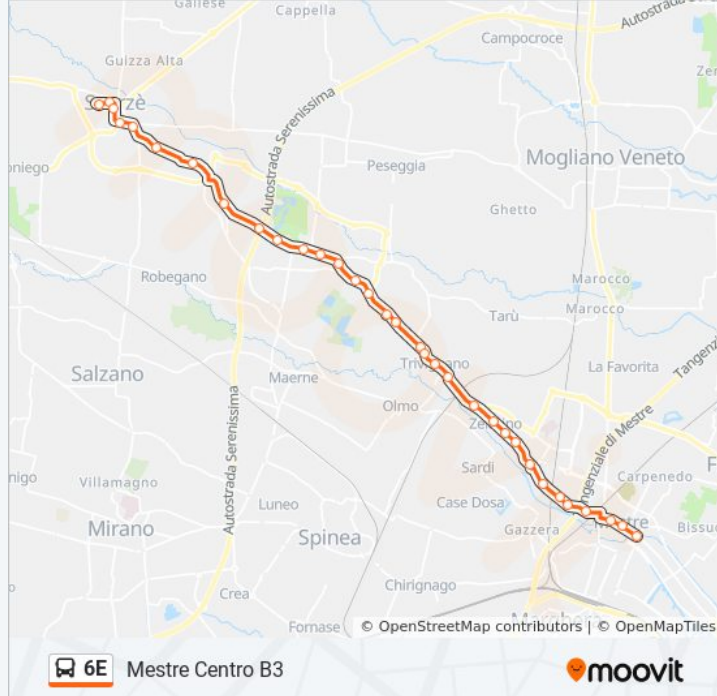

Martellago Pree

Trivignano Park P14

Trivignano Botticelli

Trivignano Park B

Trivignano Centro

Orari della linea bus 6E

Orari di partenza verso Mestre Centro B3:

lunedì	09:30 - 20:30
martedì	09:40 - 22:20
mercoledì	09:40 - 22:20
giovedì	09:40 - 22:20
venerdì	09:40 - 22:20
sabato	09:40 - 22:20
domenica	09:30 - 20:30

Informazioni sulla linea bus 6E

Direzione: Mestre Centro B3

Fermate: 32

Durata del tragitto: 28 min

La linea in sintesi:

Trivignano Gozzoli

Trivignano Lotto

Zelarino Parolari

Zelarino Municipio

Zelarino Chiesa

Zelarino Carpaccio

Castellana Marzenego

Castellana Bellotto

Castellana Piazzetta

Castellana Cipressina

Castellana Santa Chiara

Einaudi Castelvechio

San Rocco Bruno

Mestre Centro B3

Direzione: Scorze' IV Novembre

36 fermate

[VISUALIZZA GLI ORARI DELLA LINEA](#)

Piazzale Roma (Corsia B3)

S. Chiara "Distributore Esso"