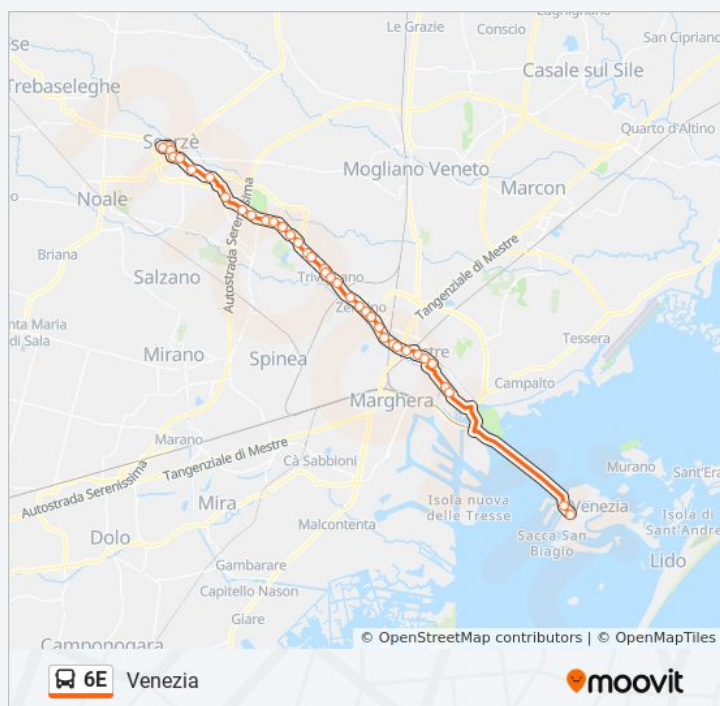

Castellana Bellotto

Castellana Piazzetta

Castellana Cipressina

Castellana Santa Chiara

Einaudi Castelvechio

San Rocco Bruno

Mestre Centro B3

Forte Marghera Hermada

Forte Marghera Millosevic

S. Chiara "Dogana"

Piazzale Roma (Corsia B3)

Direzione: Venezia

Fermate: 36

Durata del tragitto: 48 min

La linea in sintesi:

Orari, mappe e fermate della linea bus 6E disponibili in un PDF su moovitapp.com. Usa [App Moovit](https://moovitapp.com) per ottenere tempi di attesa reali, orari di tutte le altre linee o indicazioni passo-passo per muoverti con i mezzi pubblici a Venezia.