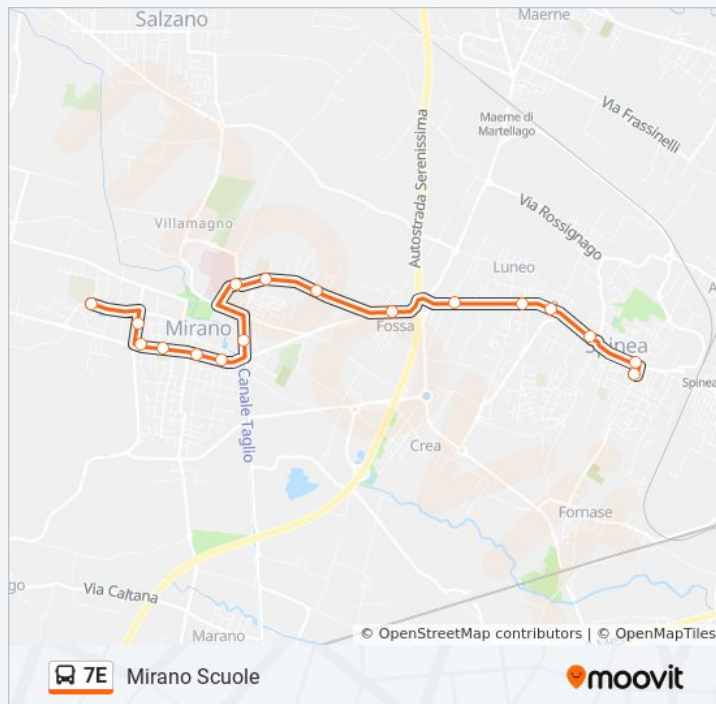

Mirano Dante

Mirano Pestrino

Mirano Centro

Mirano Gramsci

Mirano Grimani

Mirano Battisti

Mirano Scuole

Informazioni sulla linea bus 7E

Direzione: Mirano Scuole

Fermate: 17

Durata del tragitto: 17 min

La linea in sintesi:

Direzione: Mirano Treviso

9 fermate

[VISUALIZZA GLI ORARI DELLA LINEA](#)

Mirano Scuole