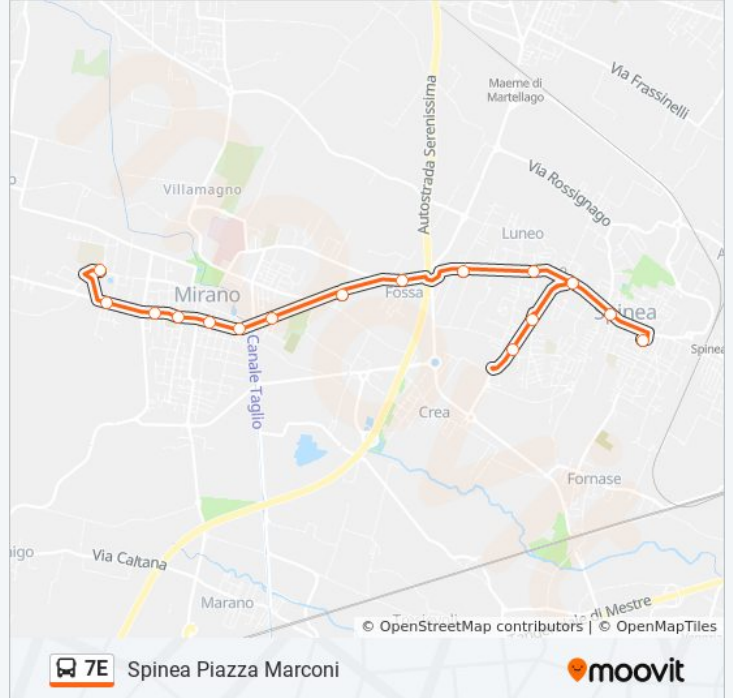

Informazioni sulla linea bus 7E

Direzione: Mirano Treviso

Fermate: 9

Durata del tragitto: 7 min

La linea in sintesi:

Direzione: Spinea Piazza Marconi

16 fermate

[VISUALIZZA GLI ORARI DELLA LINEA](#)

Orari della linea bus 7E

Orari di partenza verso Spinea Piazza Marconi:

lunedì	Non in Servizio
martedì	13:15
mercoledì	13:15
giovedì	Non in Servizio
venerdì	Non in Servizio
sabato	Non in Servizio
domenica	Non in Servizio

Informazioni sulla linea bus 7E

Direzione: Spinea Piazza Marconi

Fermate: 16

Durata del tragitto: 18 min

La linea in sintesi:

Direzione: Venezia

40 fermate

[VISUALIZZA GLI ORARI DELLA LINEA](#)