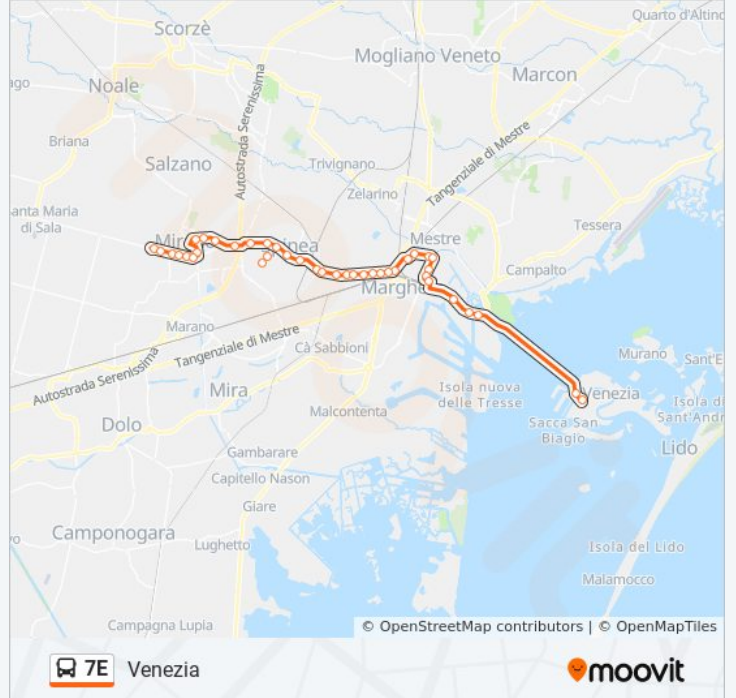

Orari della linea bus 7E

Orari di partenza verso Venezia:

lunedì	00:40 - 23:40
martedì	04:20 - 23:40
mercoledì	04:20 - 23:40
giovedì	04:20 - 23:40
venerdì	04:20 - 23:40
sabato	04:20 - 23:40
domenica	05:00 - 22:55

Informazioni sulla linea bus 7E

Direzione: Venezia

Fermate: 40

Durata del tragitto: 46 min

La linea in sintesi:

Spinea Giorgione
Miranese Selenia
Miranese San Giorgio
Miranese Avanti
Miranese Ivancich
Miranese Pergine
Miranese Piemonte
Miranese Lazio
Miranese Calucci
Miranese Giustizia
Miranese Monteverdi
Miranese Vivaldi
Carducci Felisati
Carducci Pascoli
Cappuccina
Cappuccina Sernaglia
Cavalcavia Vempa
Liberta' Fincantieri
Liberta' Porto Marghera
Liberta' Righi
S. Chiara "Dogana"
Piazzale Roma (Corsia A2)

Orari, mappe e fermate della linea bus 7E disponibili in un PDF su moovitapp.com. Usa [App Moovit](https://moovitapp.com) per ottenere tempi di attesa reali, orari di tutte le altre linee o indicazioni passo-passo per muoverti con i mezzi pubblici a Venezia.