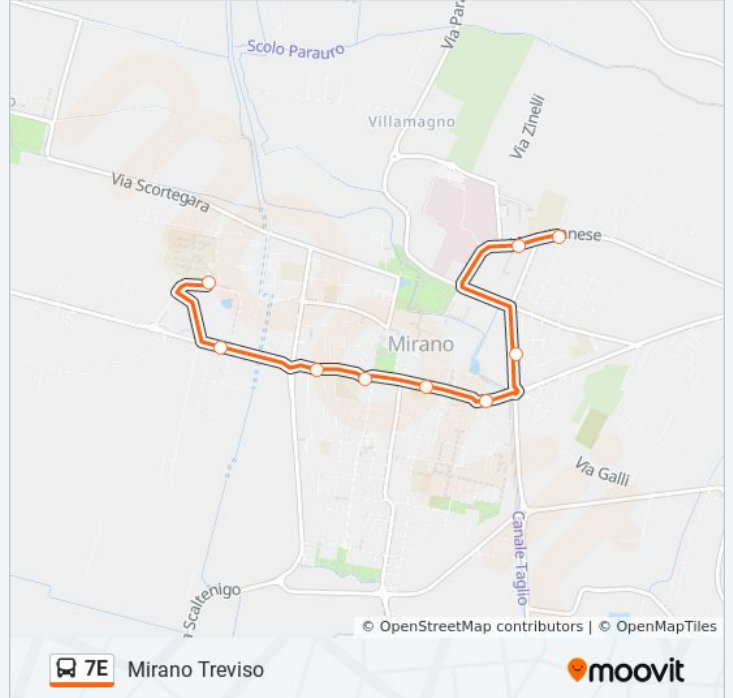

Mirano Perugino

Mirano Grimani

Mirano Gramsci

Mirano Centro

Mirano Pestrino

Mirano Dante

Mirano Ospedale

Mirano Treviso

Orari della linea bus 7E

Orari di partenza verso Mirano Treviso:

lunedì	Non in Servizio
martedì	07:50
mercoledì	07:50
giovedì	Non in Servizio
venerdì	Non in Servizio
sabato	Non in Servizio
domenica	Non in Servizio

Informazioni sulla linea bus 7E

Direzione: Mirano Treviso

Fermate: 9

Durata del tragitto: 7 min

La linea in sintesi:

Direzione: Spinea Piazza Marconi

16 fermate

[VISUALIZZA GLI ORARI DELLA LINEA](#)