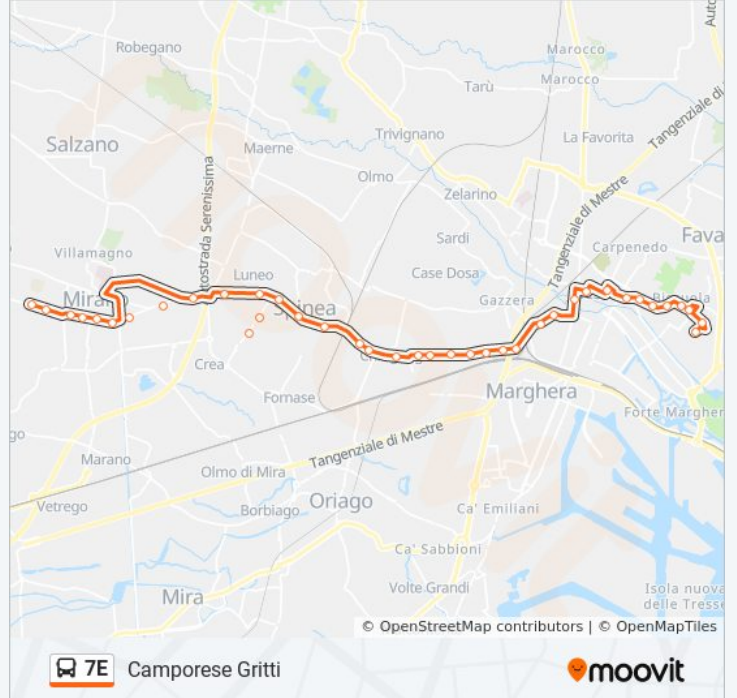

Usa Moovit per trovare le fermate della linea bus 7E più vicine a te e scoprire quando passerà il prossimo mezzo della linea bus 7E

Direzione: Camporese Gritti

39 fermate

[VISUALIZZA GLI ORARI DELLA LINEA](#)

Informazioni sulla linea bus 7E

Direzione: Camporese Gritti

Fermate: 39

Durata del tragitto: 40 min

La linea in sintesi:

Miranese Ivancich
 Miranese Pergine
 Miranese Piemonte
 Miranese Lazio
 Miranese Calucci
 Miranese Giustizia
 Miranese Monteverdi
 Miranese Vivaldi
 Circonvallazione Olimpia
 Einaudi Castelvecchio
 Garibaldi Municipio
 Bissuola Colombo
 Bissuola Pisani
 Bissuola Cadorna
 Bissuola Tevere
 Bissuola Esiodo
 Bissuola Varrone
 Pertini Foscari
 Camporese Gritti

Direzione: Crea

23 fermate

[VISUALIZZA GLI ORARI DELLA LINEA](#)

Mirano Scuole
 Mirano Perugino
 Mirano Grimani
 Mirano Gramsci
 Mirano Centro
 Mirano Pestrino
 Mirano Dante
 Ospedale Mirano
 Mirano Treviso
 Mirano Carducci

Informazioni sulla linea bus 7E

Direzione: Crea

Fermate: 23

Durata del tragitto: 25 min

La linea in sintesi:

Mirano Fossa

Spinea Repubblica

Spinea Orgnano