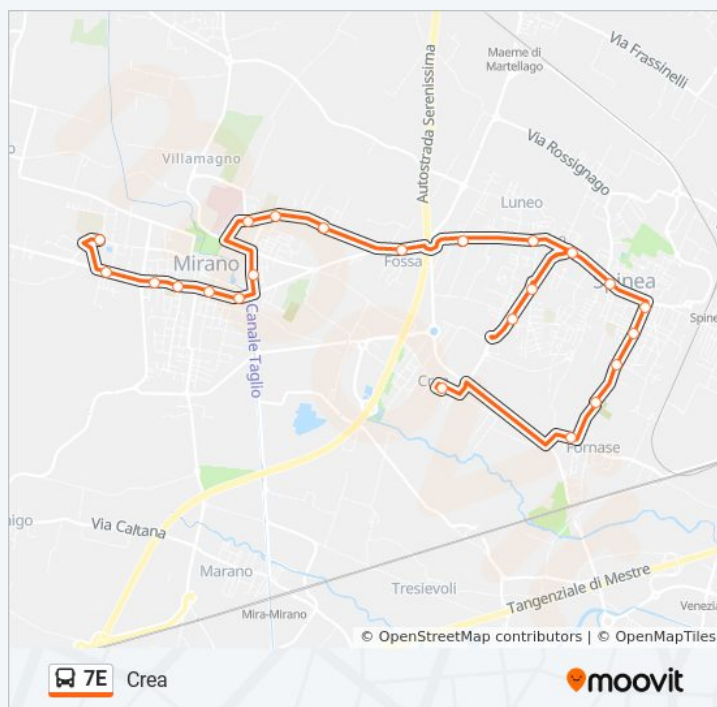

Mirano Fossa

Spinea Repubblica

Spinea Orgnano

Spinea Pozzuoli

Spinea Villaggio Fiori

Spinea Sanremo

Spinea Rossignago

Spinea

Matteotti Sarpi

Matteotti Palermo

Matteotti Cimitero

Fornase Perugia

Crea

Direzione: Fornase Perugia

18 fermate

[VISUALIZZA GLI ORARI DELLA LINEA](#)

Mirano Matteotti

Mirano Perugino

Mirano Grimani

Mirano Gramsci

Mirano Centro

Mirano Pestrino

Mirano Cabotto

Mirano Parini

Mirano Fossa

Spinea Repubblica

Spinea Orgnano

Spinea Sanremo

Spinea Rossignago

Spinea

Matteotti Sarpi

Matteotti Palermo

Orari della linea bus 7E

Orari di partenza verso Fornase Perugia:

lunedì	Non in Servizio
martedì	06:55
mercoledì	06:55
giovedì	Non in Servizio
venerdì	Non in Servizio
sabato	Non in Servizio
domenica	Non in Servizio

Informazioni sulla linea bus 7E

Direzione: Fornase Perugia

Fermate: 18

Durata del tragitto: 18 min

La linea in sintesi: