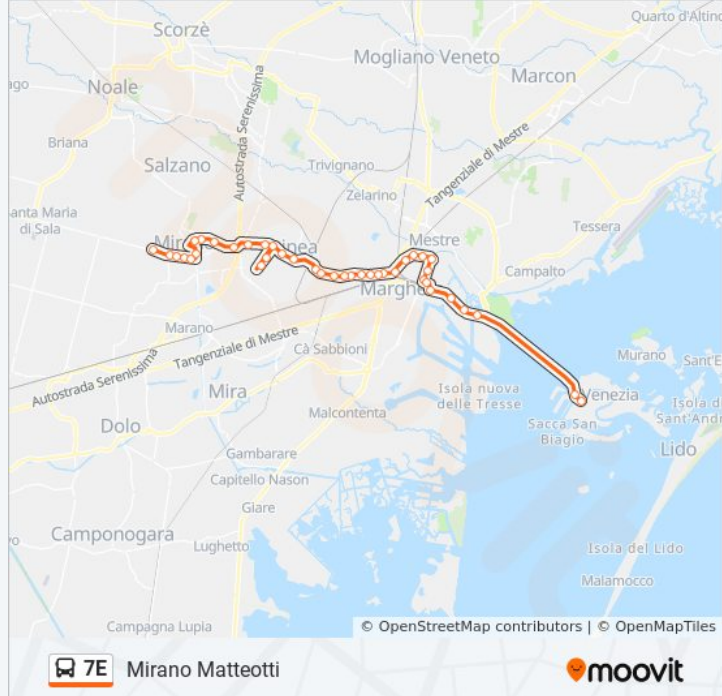

Informazioni sulla linea bus 7E

Direzione: Mirano Matteotti

Fermate: 40

Durata del tragitto: 42 min

La linea in sintesi:

Miranese Ivancich

Miranese Avanti

Miranese San Giorgio

Miranese Selenia

Spinea Giorgione

Spinea Centro

Spinea Rossignago

Spinea Villaggio Fiori

Spinea Pozzuoli

Spinea San Remo

Spinea Orgnano

Spinea Repubblica

Mirano Fossa

Mirano Carducci

Mirano Treviso

Ospedale Mirano

Mirano Dante

Mirano Pestrino

Mirano Centro

Mirano Gramsci

Mirano Grimani

Mirano Matteotti

 Mirano Matteotti

Direzione: Mirano Scuole

17 fermate

[VISUALIZZA GLI ORARI DELLA LINEA](#)

Spinea Piazza Marconi