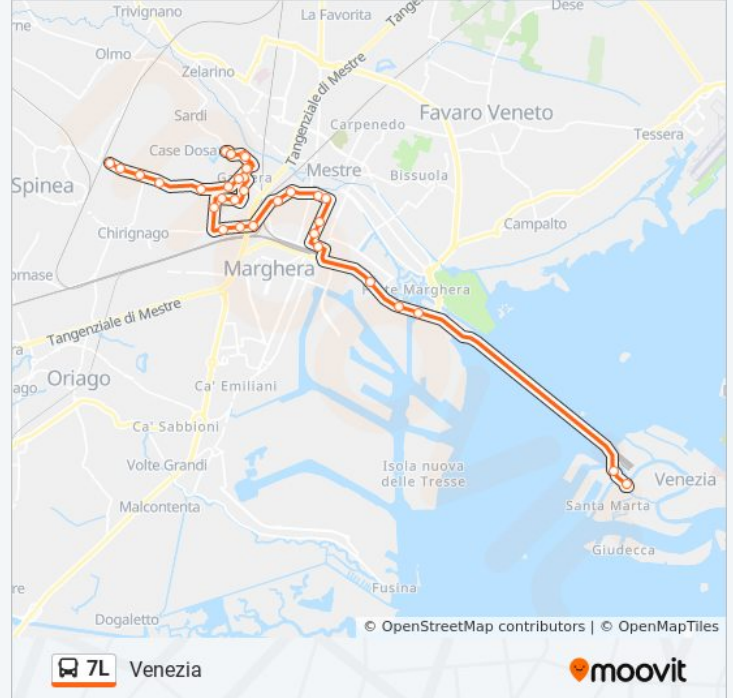

Informazioni sulla linea bus 7L

Direzione: Brendole

Fermate: 29

Durata del tragitto: 30 min

La linea in sintesi:

Asseggiano Pirano

Asseggiano Morin

Asseggiano Volta

Informazioni sulla linea bus 7L

Direzione: Venezia

Fermate: 34

Durata del tragitto: 33 min

La linea in sintesi:

Calabria Campi Sportivi

Miranese Lazio

Miranese Calucci

Miranese Giustizia

Miranese Monteverdi

Miranese Vivaldi

Carducci Felisati

Carducci Pascoli

Cappuccina

Cappuccina Sernaglia

Cavalcavia Vempa

Liberta' Fincantieri

Liberta' Porto Marghera

Liberta' Righi

S. Chiara "Dogana"

Piazzale Roma (Corsia A2)

Orari, mappe e fermate della linea bus 7L disponibili in un PDF su moovitapp.com. Usa [App Moovit](https://moovitapp.com) per ottenere tempi di attesa reali, orari di tutte le altre linee o indicazioni passo-passo per muoverti con i mezzi pubblici a Venezia.