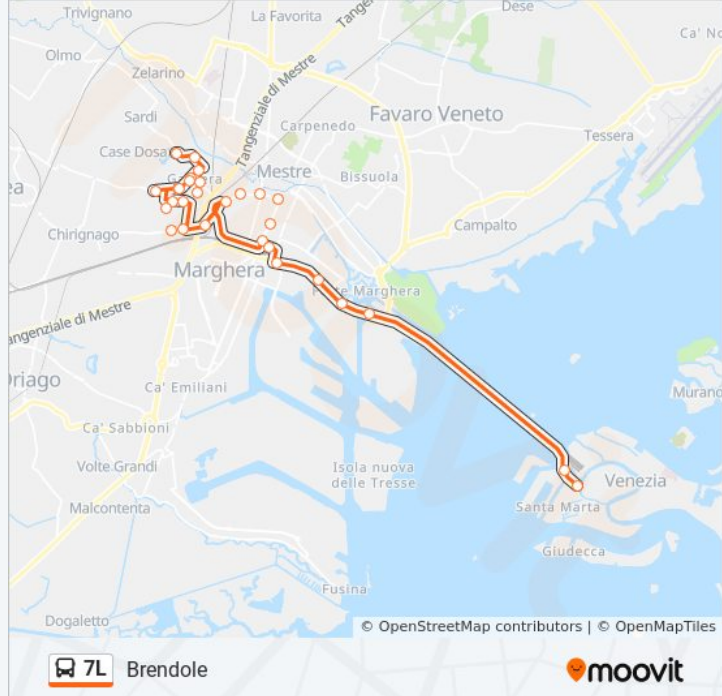

Direzione: Brendole

29 fermate

[VISUALIZZA GLI ORARI DELLA LINEA](#)

Piazzale Roma (Corsia A2)

S. Chiara "Distributore Esso"

Liberta' Righi

Liberta' Porto Marghera

Liberta' Fincantieri

Informazioni sulla linea bus 7L

Direzione: Brendole

Fermate: 29

Durata del tragitto: 30 min

La linea in sintesi:

Asseggiano Pirano

Asseggiano Morin

Asseggiano Volta

Asseggiano Morin

Asseggiano Pirano

Brendole Arsa

Brendole Promontore

Brendole

Direzione: Carducci Pascoli

21 fermate

[VISUALIZZA GLI ORARI DELLA LINEA](#)

Direzione: Venezia

34 fermate

[VISUALIZZA GLI ORARI DELLA LINEA](#)

Asseggiano Chiesa

Asseggiano Da Todi

Asseggiano Euganea

Asseggiano Marzabotto

Asseggiano Volta