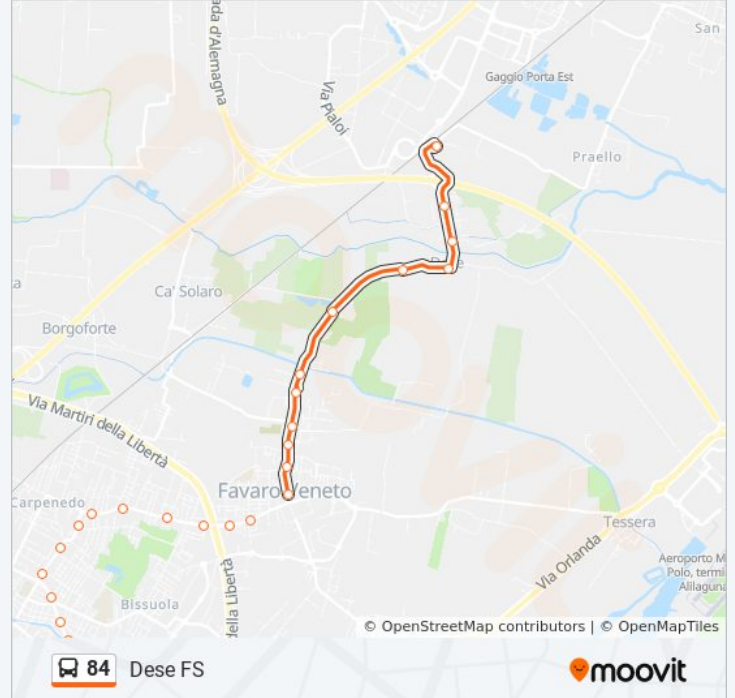

Usa Moovit per trovare le fermate della linea bus 84 più vicine a te e scoprire quando passerà il prossimo mezzo della linea bus 84

Direzione: Dese FS

30 fermate

[VISUALIZZA GLI ORARI DELLA LINEA](#)

Piazzale Roma (Corsia B1)

Informazioni sulla linea bus 84

Direzione: Dese FS

Fermate: 30

Durata del tragitto: 25 min

La linea in sintesi:

Altinia Ca' Solaro

Altinia Ca' Rezzonico

Altinia Ca' Badoera

Altinia Forte Cosenz

Altinia 181

Dese Litomarino

Dese Centro

Dese Cicogne

Dese FS

Direzione: Marcon Cooperazione

37 fermate

[VISUALIZZA GLI ORARI DELLA LINEA](#)

Piazzale Roma (Corsia B1)

S. Chiara "Distributore Esso"

Orlanda San Giuliano

Vespucci San Giuseppe

Vespucci Boerio

Vespucci Gritti

Vespucci Cattaneo