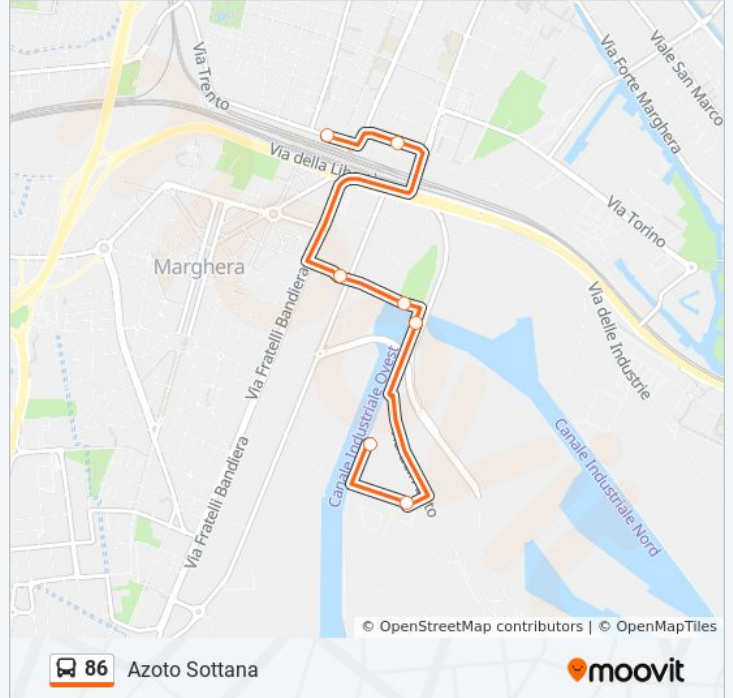

## Azoto Sottana

Scarica L'App

La linea bus 86 (Azoto Sottana) ha 2 percorsi. Durante la settimana è operativa:

(1) Azoto Sottana: 08:15 - 17:30(2) Stazione Mestre FS C4: 08:25 - 17:40

Usa Moovit per trovare le fermate della linea bus 86 più vicine a te e scoprire quando passerà il prossimo mezzo della linea bus 86

### Direzione: Azoto Sottana

7 fermate

[VISUALIZZA GLI ORARI DELLA LINEA](#)

Stazione Mestre FS C5

Cavalcavia Vempa

Delle Macchine Bandiera

Delle Macchine Azoto

Azoto Macchine

### Orari della linea bus 86

Orari di partenza verso Azoto Sottana:

lunedì	Non in Servizio
martedì	08:15 - 17:30
mercoledì	08:15 - 17:30
giovedì	08:15 - 17:30
venerdì	08:15 - 17:30
sabato	Non in Servizio
domenica	Non in Servizio

### Informazioni sulla linea bus 86

**Direzione:** Azoto Sottana

**Fermate:** 7

**Durata del tragitto:** 9 min

**La linea in sintesi:**

**Direzione: Stazione Mestre FS C4**

8 fermate

[VISUALIZZA GLI ORARI DELLA LINEA](#)