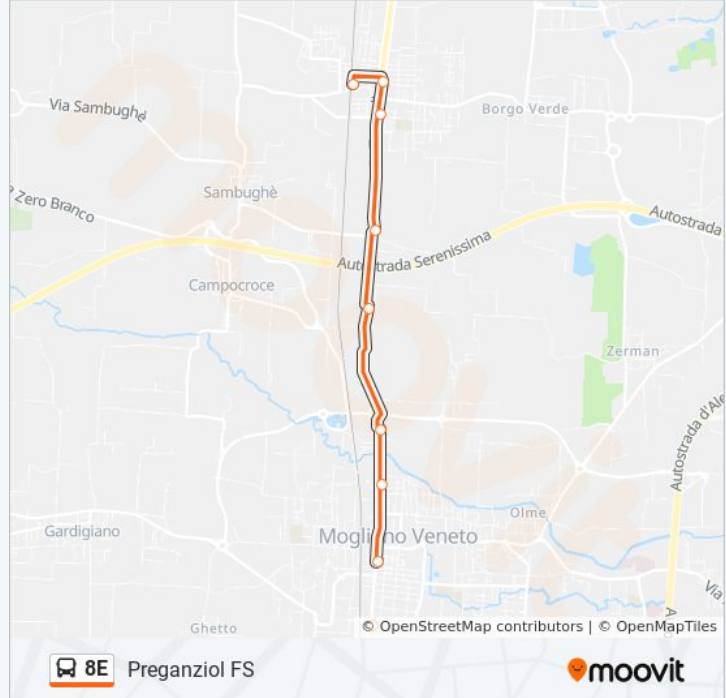

Informazioni sulla linea bus 8E

Direzione: Preganziol FS

Fermate: 33

Durata del tragitto: 30 min

La linea in sintesi:

Terraglio Ca' Sagredo

Terraglio Nigra

Terraglio Gatta

Mogliano Marocchesa

Mogliano Marignana

Mogliano Rimini

Mogliano Ronzinella

Mogliano Centro

Mogliano Marconi

Mogliano Buratti

Campocroce

Sambughe'

Preganziol Gabbin

Preganziol Gambino

Preganziol FS

Direzione: Treviso

50 fermate

[VISUALIZZA GLI ORARI DELLA LINEA](#)

Piazzale Roma (Corsia B8)

S. Chiara "Distributore Esso"

Liberta' Righi

Liberta' Porto Marghera

Liberta' Fincantieri

Liberta' Commercio

Rampa Cavalcavia Vempa

Cappuccina Sernaglia

Cappuccina