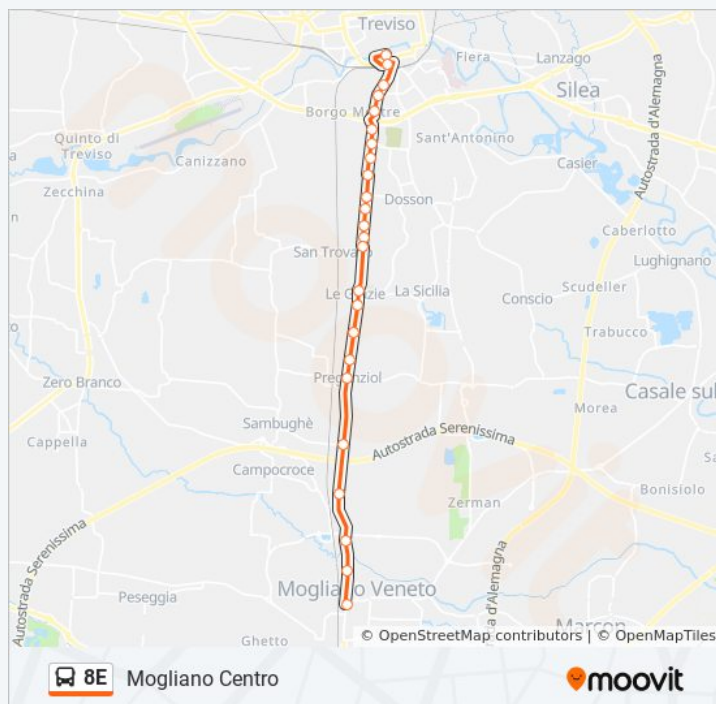

Usa Moovit per trovare le fermate della linea bus 8E più vicine a te e scoprire quando passerà il prossimo mezzo della linea bus 8E

Direzione: Mestre Centro B2

42 fermate

[VISUALIZZA GLI ORARI DELLA LINEA](#)

Informazioni sulla linea bus 8E

Frescada

Dosson

Preganziol Bandiera

Ulss

Preganziol Albrizzi

San Trovaso

Le Grazie

Preganziol Guizzetti

Preganziol Baratta Nuova

Preganziol Fratelli Cervi

Preganziol Municipio

Sambughe'

Campocroce

Mogliano Buratti

Mogliano Marconi

Mogliano Centro

Direzione: Mogliano Centro

Fermate: 24

Durata del tragitto: 20 min

La linea in sintesi:

Direzione: Mogliano FS

19 fermate

[VISUALIZZA GLI ORARI DELLA LINEA](#)