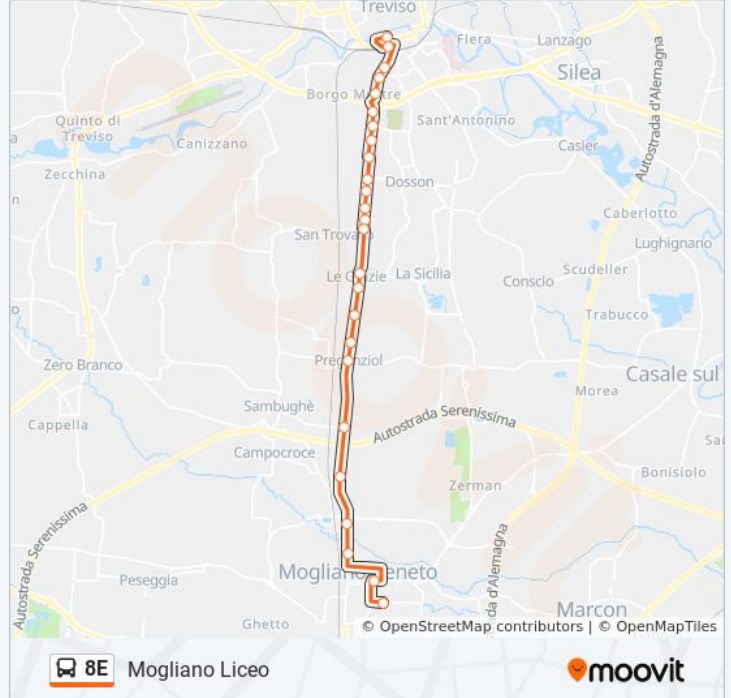

Informazioni sulla linea bus 8E

Direzione: Mogliano Liceo

Fermate: 25

Durata del tragitto: 23 min

La linea in sintesi:

Preganziol Municipio

Sambughe'

Campocroce

Mogliano Buratti

Mogliano Marconi

Mogliano Cimitero

Mogliano Liceo

Direzione: Preganziol FS

33 fermate

[VISUALIZZA GLI ORARI DELLA LINEA](#)

Piazzale Roma (Corsia B8)

S. Chiara "Distributore Esso"

Liberta' Righi

Liberta' Porto Marghera

Liberta' Fincantieri

Liberta' Commercio

Rampa Cavalcavia Vempa

Cappuccina Sernaglia

Cappuccina