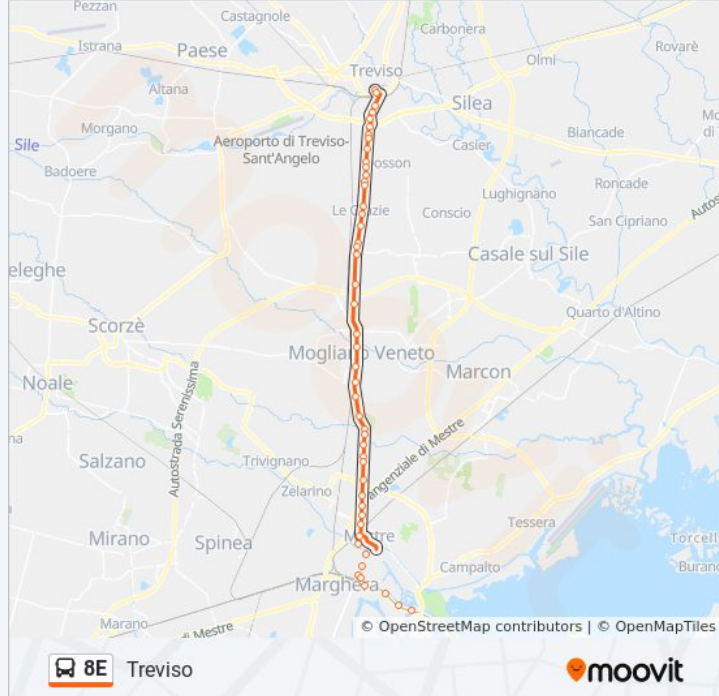

Terraglio Borgo Pezzana

Terraglio Villa Salus

Terraglio Terraglietto

Terraglio Favorita

Terraglio Ca' Sagredo

Terraglio Nigra

Terraglio Gatta

Mogliano Marocchesa

Mogliano Marignana

Mogliano Rimini

Mogliano Ronzinella

Mogliano Centro

Mogliano Marconi

Mogliano Buratti

Campocroce

Sambughe'

Preganziol Gabbin

Preganziol Gambino

Preganziol Fratelli Cervi

Preganziol Baratta Nuova

Preganziol Guizzetti

Le Grazie

Santrovaso

Preganziol Albrizzi

Ulss

Preganziol Bandiera

Dosson

Frescada

Treviso Selvatico

Treviso Pindemonte

Treviso Ghirada

Treviso San Lazzaro

Treviso Loredan