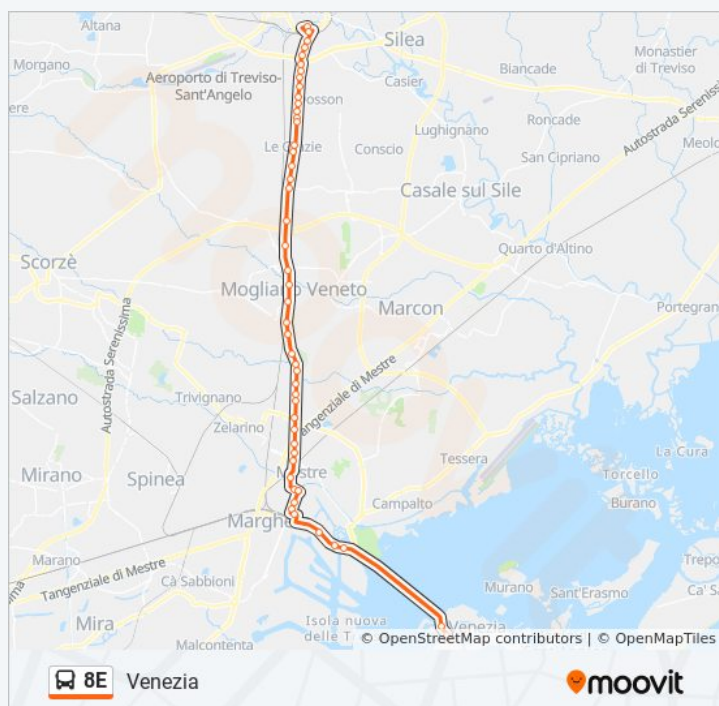

Campocroce

Mogliano Buratti

Mogliano Marconi

Mogliano Centro

Mogliano Ronzinella

Mogliano Rimini

Orari della linea bus 8E

Orari di partenza verso Venezia:

lunedì	05:45 - 08:45
martedì	05:30 - 08:45
mercoledì	05:30 - 08:45
giovedì	05:30 - 08:45
venerdì	05:30 - 08:45
sabato	05:30 - 08:45
domenica	06:00 - 09:00

Informazioni sulla linea bus 8E

Direzione: Venezia

Fermate: 48

Durata del tragitto: 54 min

La linea in sintesi:

Mogliano Marignana
Mogliano Marocchesa
Terraglio Gatta
Terraglio Nigra
Terraglio Ca' Sagredo
Terraglio Favorita
Terraglio Terraglietto
Terraglio Villa Salus
Terraglio Borgo Pezzana
Terraglio Peschiera
Terraglio Teano
Circonvallazione Olimpia
Carducci Felisati
Carducci Pascoli
Cappuccina
Cappuccina Sernaglia
Cavalcavia Vempa
Liberta' Fincantieri
Liberta' Porto Marghera
Liberta' Righi
S. Chiara "Dogana"
Piazzale Roma (Corsia B8)