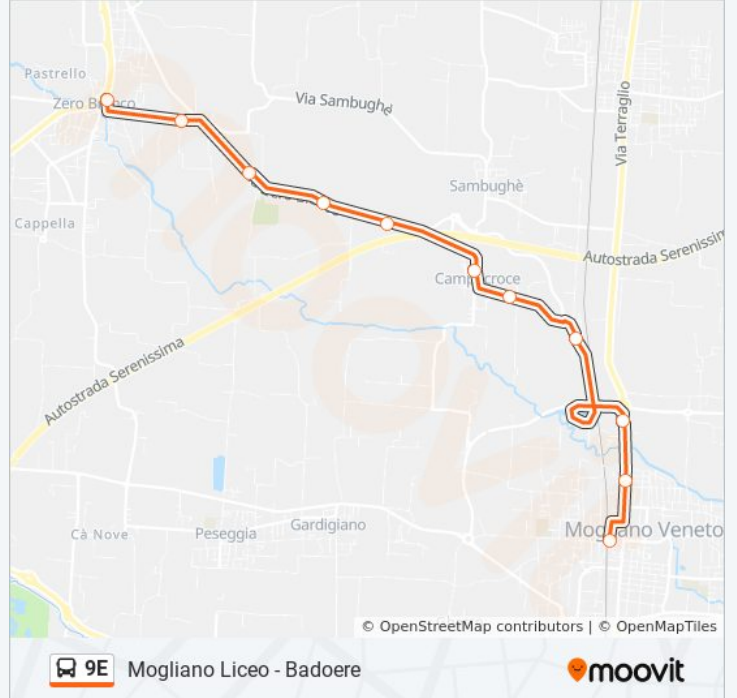

Direzione: Badoere

25 fermate

[VISUALIZZA GLI ORARI DELLA LINEA](#)

Mogliano Liceo
Mogliano Campi Sportivi
Mogliano Ronzinella
Mogliano Centro
Mogliano FS
Mogliano Centro
Mogliano Marconi
Mogliano Buratti
Boschetta
Campocroce Chiesa
Campocroce
Mogliano Strazzariole
Localita' Malcanton
Mogliano Busa
Zero Branco Primo Maggio
Zero Branco
Zero Branco Montiron
Sant' Alberto
Sant' Alberto Bellini
Scandolara Onaro
Scandolara

Informazioni sulla linea bus 9E

Direzione: Badoere

Fermate: 25

Durata del tragitto: 38 min

La linea in sintesi:

Scandolara Pasteur

Trebaseleghe

Badoere D'Annunzio

Badoere

Direzione: Mogliano FS

11 fermate

[VISUALIZZA GLI ORARI DELLA LINEA](#)

Zero Branco

Zero Branco Kennedy

Mogliano Busa

Localita' Malcanton

Direzione: Mogliano FS

Fermate: 11

Durata del tragitto: 13 min

La linea in sintesi:

Direzione: Mogliano Linceo

22 fermate

[VISUALIZZA GLI ORARI DELLA LINEA](#)

Badoere