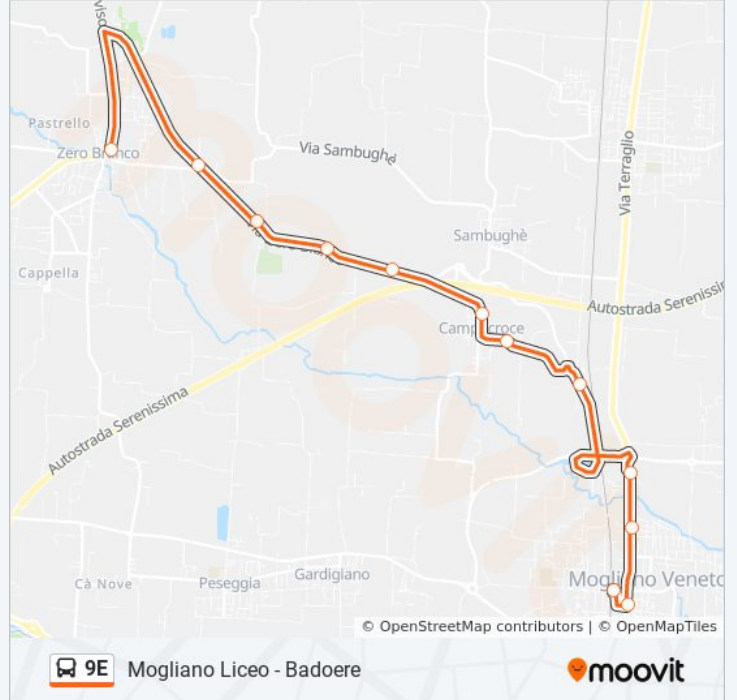

Direzione: Badoere

25 fermate

[VISUALIZZA GLI ORARI DELLA LINEA](#)

Mogliano Liceo
Mogliano Campi Sportivi
Mogliano Ronzinella
Mogliano Centro
Mogliano FS
Mogliano Centro
Mogliano Marconi
Mogliano Buratti
Boschetta
Campocroce Chiesa
Campocroce
Mogliano Strazzariole
Localita' Malcanton
Mogliano Busa
Zero Branco Primo Maggio
Zero Branco
Zero Branco Montiron
Sant' Alberto
Sant' Alberto Bellini
Scandolara Onaro
Scandolara

Informazioni sulla linea bus 9E

Direzione: Mogliano Linceo

Fermate: 22

Durata del tragitto: 34 min

La linea in sintesi:

Mogliano Marconi

Mogliano FS

Mogliano Centro

Orari della linea bus 9E

Orari di partenza verso Zero Branco:

lunedì	Non in Servizio
martedì	Non in Servizio
mercoledì	Non in Servizio
giovedì	13:55
venerdì	13:55
sabato	13:55
domenica	Non in Servizio

Informazioni sulla linea bus 9E

Direzione: Zero Branco

Fermate: 12

Durata del tragitto: 15 min

La linea in sintesi:

Orari, mappe e fermate della linea bus 9E disponibili in un PDF su moovitapp.com. Usa [App Moovit](#) per ottenere tempi di attesa reali, orari di tutte le altre linee o indicazioni passo-passo per muoverti con i mezzi pubblici a Venezia.