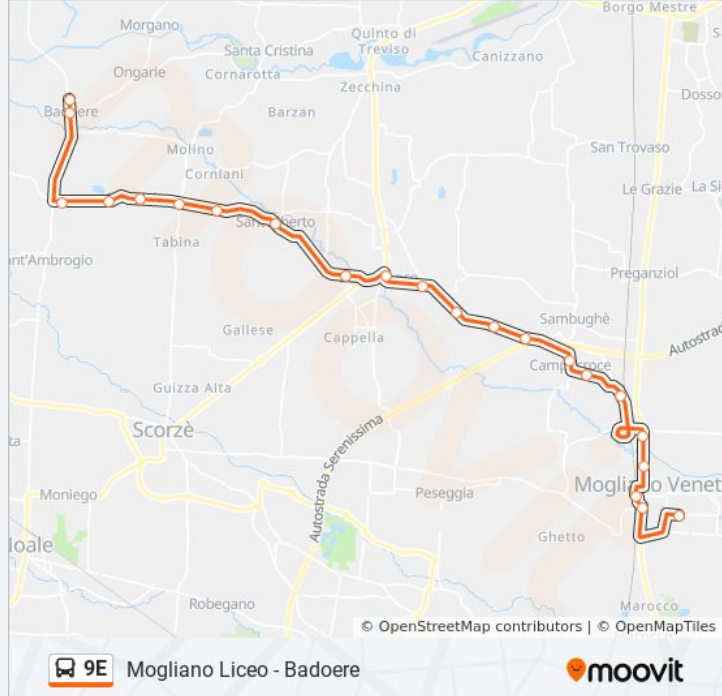

Badoere

Direzione: Mogliano FS

11 fermate

[VISUALIZZA GLI ORARI DELLA LINEA](#)

Zero Branco

Zero Branco Kennedy

Mogliano Busa

Localita' Malcanton

Mogliano Buratti

Orari della linea bus 9E

Orari di partenza verso Mogliano Linceo:

lunedì	Non in Servizio
martedì	07:05
mercoledì	07:05
giovedì	Non in Servizio
venerdì	Non in Servizio
sabato	Non in Servizio
domenica	Non in Servizio

Informazioni sulla linea bus 9E

Direzione: Mogliano Linceo

Fermate: 22

Durata del tragitto: 34 min

La linea in sintesi:

Mogliano Marconi

Mogliano FS

Mogliano Centro

Mogliano Liceo

Direzione: Zero Branco

12 fermate

[VISUALIZZA GLI ORARI DELLA LINEA](#)

Mogliano FS

Mogliano Centro

Mogliano Marconi

Mogliano Buratti