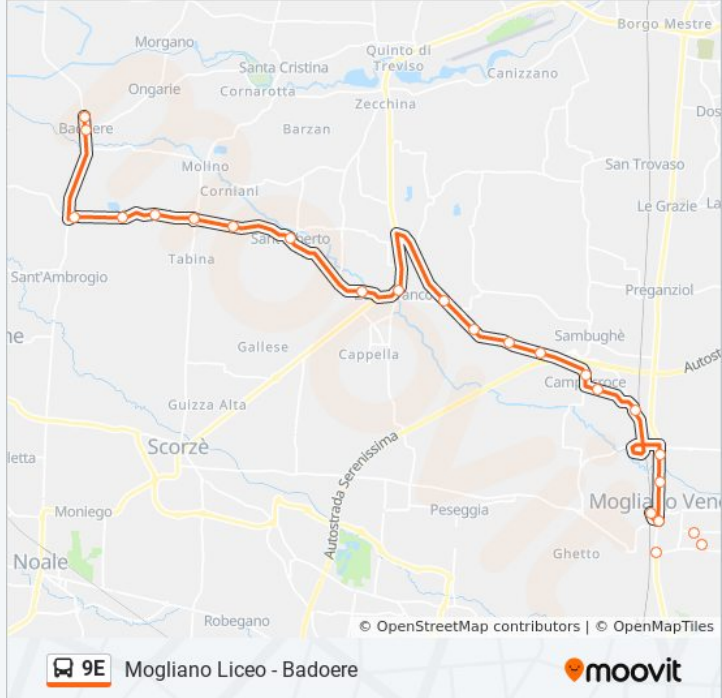

La linea bus 9E (Mogliano Liceo - Badoere) ha 4 percorsi. Durante la settimana è operativa:

(1) Badoere: 06:20 - 16:05(2) Mogliano FS: 07:00(3) Mogliano Liceo: 07:05(4) Zero Branco: 13:55

Usa Moovit per trovare le fermate della linea bus 9E più vicine a te e scoprire quando passerà il prossimo mezzo della linea bus 9E

Direzione: Badoere

25 fermate

[VISUALIZZA GLI ORARI DELLA LINEA](#)

Mogliano Liceo
Mogliano Campi Sportivi
Mogliano Ronzinella
Mogliano Centro
Mogliano FS
Mogliano Centro
Mogliano Marconi
Mogliano Buratti
Boschetta
Campocroce Chiesa
Campocroce
Mogliano Strazzariole
Localita' Malcanton
Mogliano Busa
Zero Branco Primo Maggio
Zero Branco
Zero Branco Montiron
Sant' Alberto
Sant' Alberto Bellini
Scandolara Onaro
Scandolara

Informazioni sulla linea bus 9E

Direzione: Badoere

Fermate: 25

Durata del tragitto: 38 min

La linea in sintesi:

Scandolara Pasteur

Trebaseleghe

Badoere D'Annunzio

Badoere

Direzione: Mogliano FS

11 fermate

[VISUALIZZA GLI ORARI DELLA LINEA](#)

Zero Branco

Zero Branco Kennedy

Mogliano Busa

Localita' Malcanton