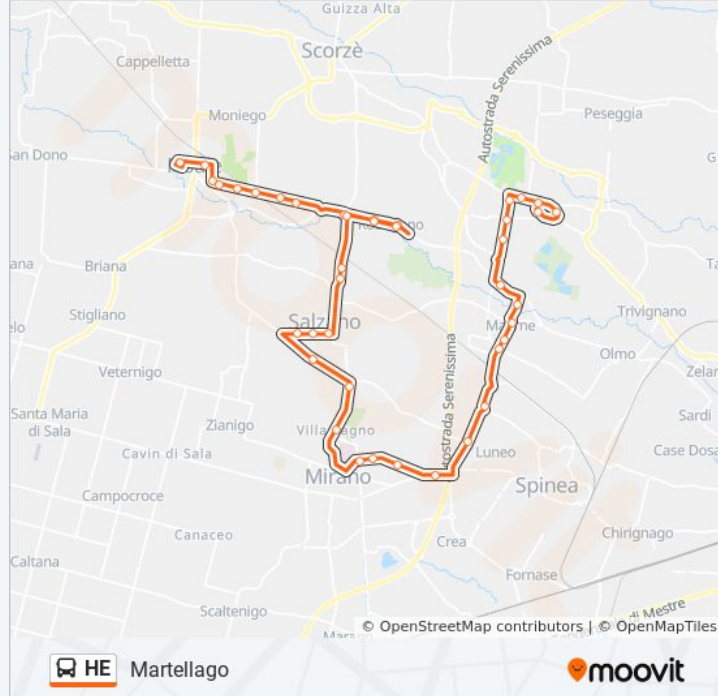

### Informazioni sulla linea bus HE

**Direzione:** Martellago

**Fermate:** 40

**Durata del tragitto:** 49 min

**La linea in sintesi:**

Mirano Boschette

Ospedale Mirano

Mirano Treviso

Mirano Carducci

Mirano Fossa

Spinea Luneo

Spinea Zigaraga

Maerne FS

Maerne Guardi

Maerne Centro

Maerne Rialto

Maerne Mulino

Martellago Trieste

Martellago Delle Motte

Martellago Friuli

Martellago Vittoria

Martellago Verdi

Martellagotrento

Martellago

## Direzione: Noale

41 fermate

[VISUALIZZA GLI ORARI DELLA LINEA](#)

Martellago

Martellago Trento

Martellago Verdi

Martellago Vittoria

Martellago Friuli