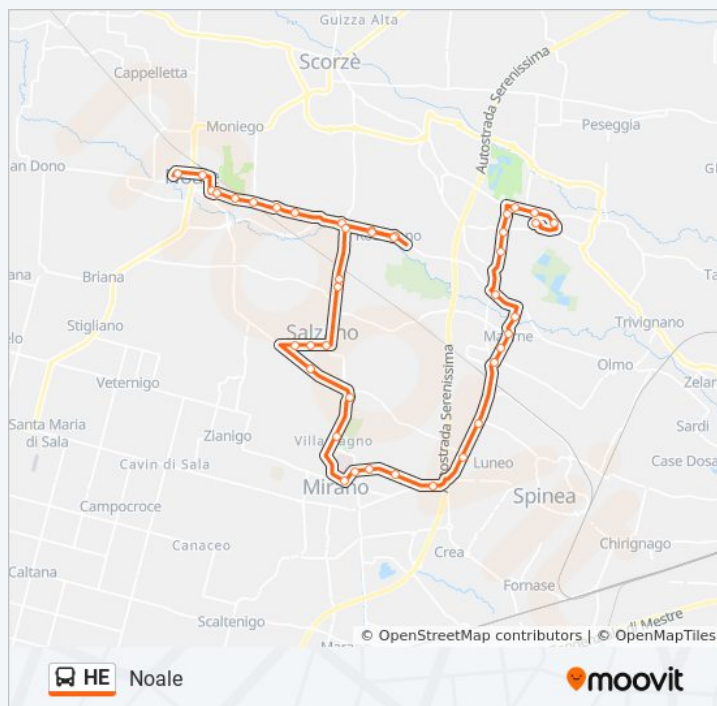

Robegano Centro

Robegano Centro

Robegano Puccini

Robegano Monte Grappa

Noale Zona Industriale

Noale Livenza

Noale Spagnolo

Noale Bacchiglione

Noale Ongari

Noale Dei Novale

Noale Ospedale

Noale

Orari, mappe e fermate della linea bus V2E disponibili in un PDF su

moovitapp.com. Usa [App Moovit](#) per ottenere tempi di attesa reali, orari di tutte le altre linee o indicazioni passo-passo per muoverti con i mezzi pubblici a Venezia.