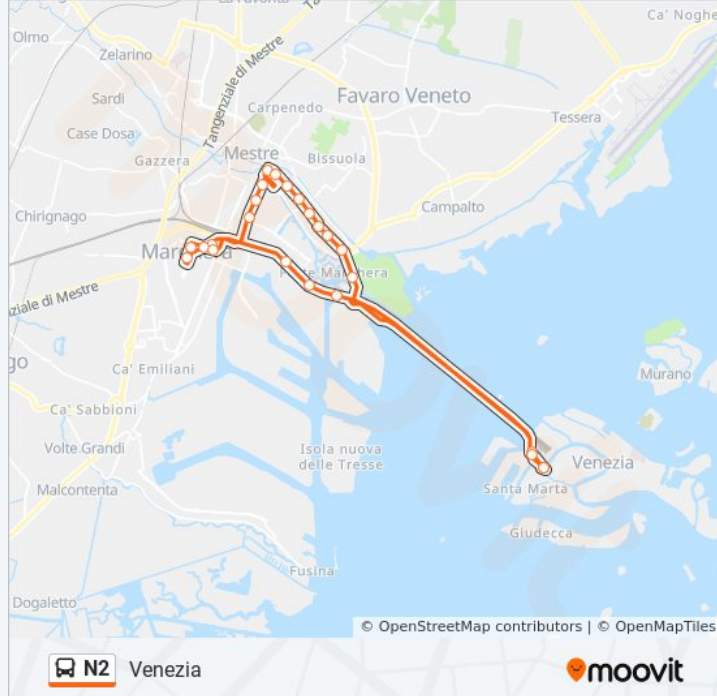

Venezia

Scarica L'App

La linea bus N2 Venezia ha una destinazione. Durante la settimana è operativa:

(1) Venezia: 00:01 - 04:31

Usa Moovit per trovare le fermate della linea bus N2 più vicine a te e scoprire quando passerà il prossimo mezzo della linea bus N2

Direzione: Venezia

24 fermate

[VISUALIZZA GLI ORARI DELLA LINEA](#)

Piazzale Roma (Corsia A5)
S. Chiara "Distributore Esso"
Liberta' Righi
Liberta' Porto Marghera
Liberta' Fincantieri
Durando Bellinato
Giovannacci
Lavelli
Sant'Antonio Municipio
Rizzardi Carrer
Corso Del Popolo Torino
Corso Del Popolo Milano
Corso Del Popolo Mestrina
Mestre Centro B4
San Marco Manuzio
San Marco Cattaneo
San Marco Musatti
San Marco Sansovino
San Marco Molmenti
San Marco Boerio
San Marco Forte Marghera

Informazioni sulla linea bus N2

Direzione: Venezia

Fermate: 24

Durata del tragitto: 32 min

La linea in sintesi:

Orlanda San Giuliano

S. Chiara "Dogana"

Piazzale Roma (Corsia A5)

Orari, mappe e fermate della linea bus N2 disponibili in un PDF su moovitapp.com. Usa [App Moovit](#) per ottenere tempi di attesa reali, orari di tutte le altre linee o indicazioni passo-passo per muoverti con i mezzi pubblici a Venezia.