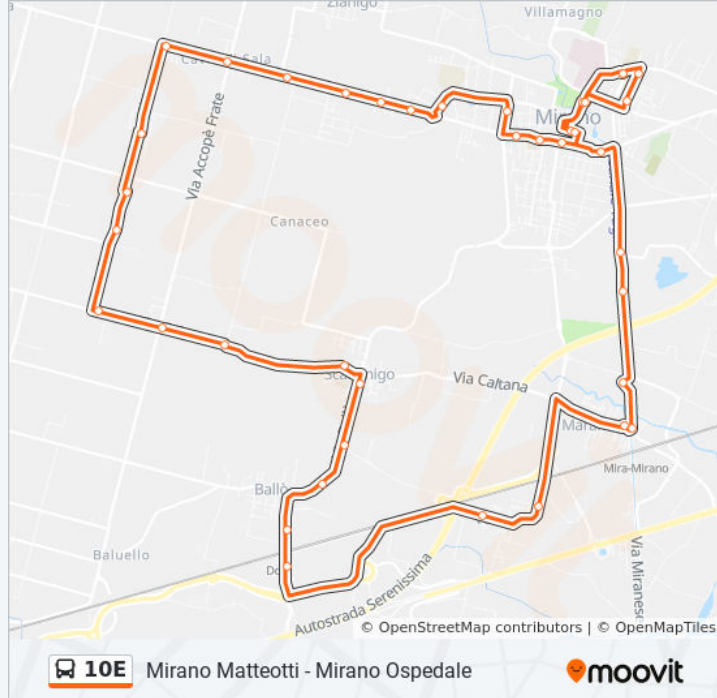

**Informazioni sulla linea bus 10E**

**Direzione:** Mirano Ospedale

**Fermate:** 39

**Durata del tragitto:** 42 min

**La linea in sintesi:**

Caltana Via Chiesa

Campocroce Cavin Caselle

Campocroce Cimitero

Campocroce Centro

Mirano Localita' Botti

Mirano Bollati

Mirano Varotara

Mirano Galilei

Mirano Modigliani

Mirano Caravaggio

Mirano Matteotti

Mirano Battisti

Mirano Grimani

Mirano Gramsci

Mirano Centro

Mirano Delle Erbe

Mirano Colombo

Mirano Ospedale

### Direzione: Mirano Ospedale

45 fermate

[VISUALIZZA GLI ORARI DELLA LINEA](#)

Mirano Matteotti

Mirano Battisti

Mirano Grimani

Mirano Gramsci

Mirano Centro