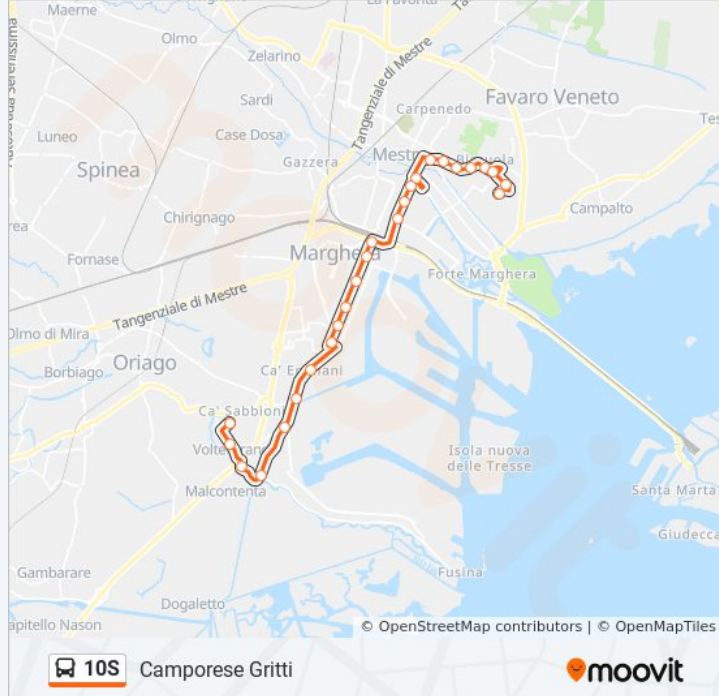

### Direzione: Camporese Gritti

35 fermate

[VISUALIZZA GLI ORARI DELLA LINEA](#)

Asseggiano Chiesa

Asseggiano Da Todi

Asseggiano Euganea

Asseggiano Marzabotto

Asseggiano Volta