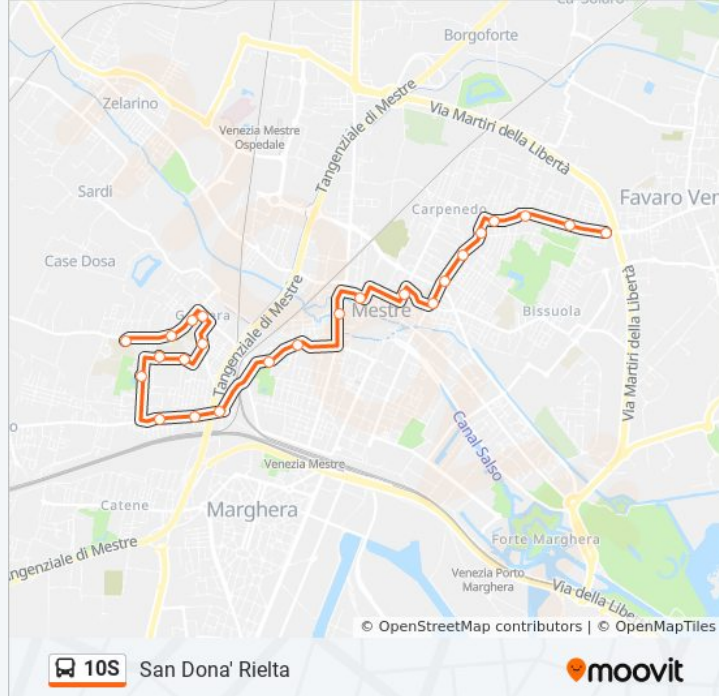

### Direzione: Sant'Antonio Municipio

16 fermate

[VISUALIZZA GLI ORARI DELLA LINEA](#)

Asseggiano Volta

Calabria Campi Sportivi

Miranese Lazio

Miranese Calucci

Miranese Giustizia