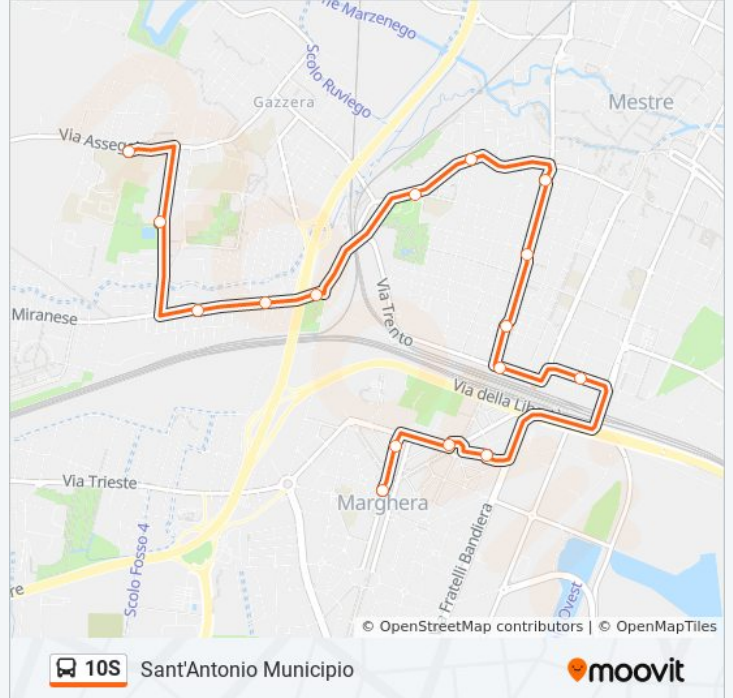

### Informazioni sulla linea bus 10S

**Direzione:** Sant'Antonio Municipio

**Fermate:** 16

**Durata del tragitto:** 18 min

**La linea in sintesi:**