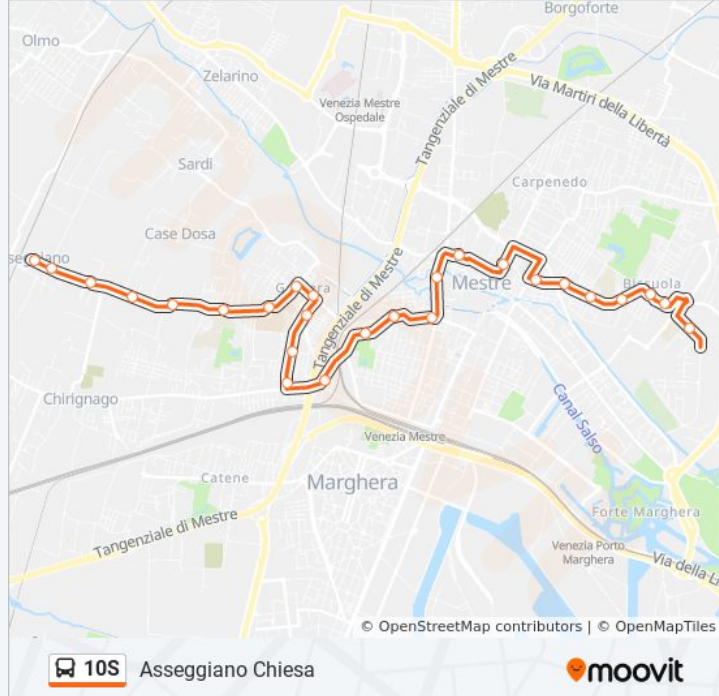

### Informazioni sulla linea bus 10S

**Direzione:** Asseggiano Chiesa

**Fermate:** 26

**Durata del tragitto:** 24 min

**La linea in sintesi:**

Asseggiano Pirano

Asseggiano Morin

Asseggiano Volta

## Direzione: Asseggiano Morin

21 fermate

[VISUALIZZA GLI ORARI DELLA LINEA](#)

Rinascita Beccaria

Piazza Mercato

Sant'Antonio Municipio

Lavelli Paolucci

Paolucci Longhena