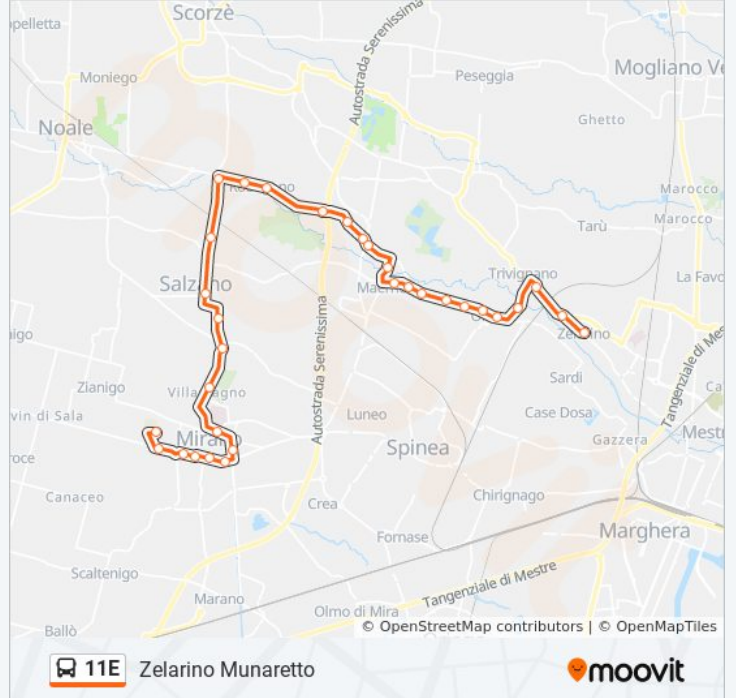

Trivignano Lotto

Zelarino Parolari

Zelarino Munaretto

Orari, mappe e fermate della linea bus 11E disponibili in un PDF su moovitapp.com. Usa [App Moovit](#) per ottenere tempi di attesa reali, orari di tutte le altre linee o indicazioni passo-passo per muoverti con i mezzi pubblici a Venezia.