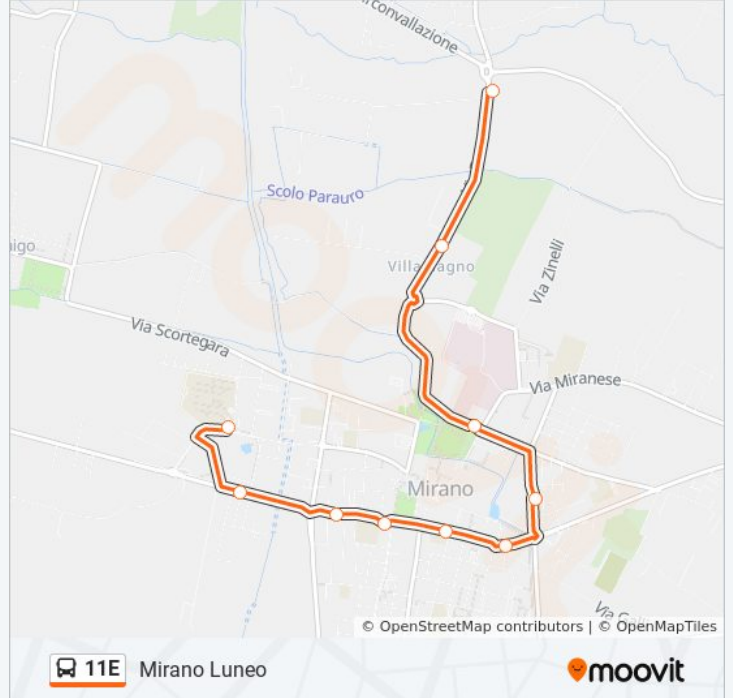

Usa Moovit per trovare le fermate della linea bus 11E più vicine a te e scoprire quando passerà il prossimo mezzo della linea bus 11E

Direzione: Mirano Battisti

11 fermate

[VISUALIZZA GLI ORARI DELLA LINEA](#)

Fermate: 11

Durata del tragitto: 12 min

La linea in sintesi:

Direzione: Mirano Luneo

10 fermate

[VISUALIZZA GLI ORARI DELLA LINEA](#)

Mirano Scuole
Mirano Perugino
Mirano Grimani
Mirano Gramsci
Mirano Centro
Mirano Pestrino
Mirano Dante
Mirano Mariutto
Mirano Boschette
Mirano Luneo

Orari della linea bus 11E

Orari di partenza verso Mirano Luneo:

lunedì	Non in Servizio
martedì	08:05
mercoledì	08:05
giovedì	Non in Servizio
venerdì	Non in Servizio
sabato	Non in Servizio
domenica	Non in Servizio

Informazioni sulla linea bus 11E

Direzione: Mirano Luneo

Fermate: 10

Durata del tragitto: 8 min

La linea in sintesi:

Direzione: Mirano Matteotti

19 fermate

[VISUALIZZA GLI ORARI DELLA LINEA](#)