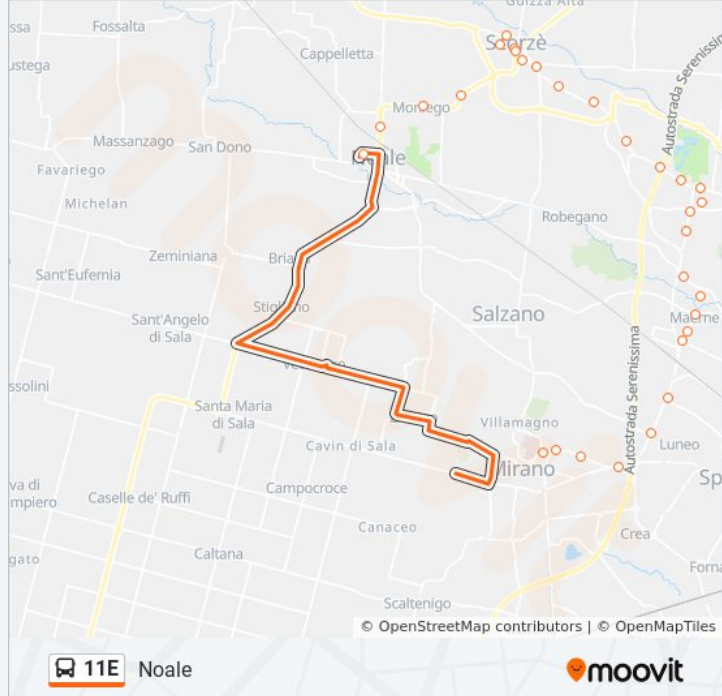

Informazioni sulla linea bus 11E

Direzione: Noale

Fermate: 31

Durata del tragitto: 30 min

La linea in sintesi:

Martellago Santo Stefano

Martellago Boschi

Martellago Ca' Combi

Martellago Ca' Longo

Scorze' Romagna

Scorze' Moglianese

Cercariolo Della Resisten

Scorze' Fermi

Scorze' IV Novembre

Scorze' Roma

Provvisoria

Scorze' Venezia

Moniego Treviso Vecchia

Moniego Centro

Noale De Pol

Noale

Direzione: Olmo Vittorio Veneto

29 fermate

[VISUALIZZA GLI ORARI DELLA LINEA](#)