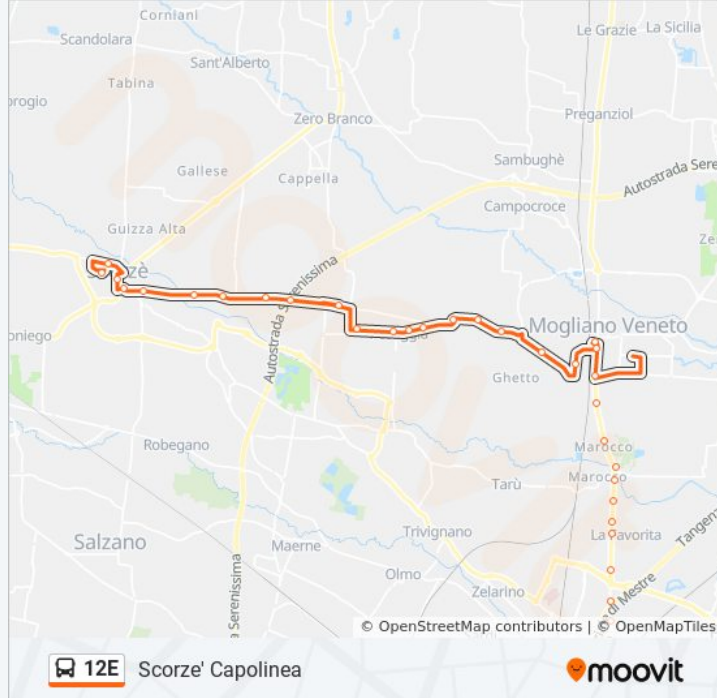

Usa Moovit per trovare le fermate della linea bus 12E più vicine a te e scoprire quando passerà il prossimo mezzo della linea bus 12E

Direzione: Mogliano Centro

20 fermate

[VISUALIZZA GLI ORARI DELLA LINEA](#)

Informazioni sulla linea bus 12E

Direzione: Mogliano Centro

Fermate: 20

Durata del tragitto: 24 min

La linea in sintesi:

Direzione: Mogliano Liceo

21 fermate

[VISUALIZZA GLI ORARI DELLA LINEA](#)

Martellago Ariosto

Cappella

Scorze' Boschi

Scorze' Guido Rossa

Scorze' Ortigara

Cercariolo Della Resisten

Scorze' Fermi

Scorze' IV Novembre

Scorze' Capolinea

Direzione: Venezia

43 fermate

[VISUALIZZA GLI ORARI DELLA LINEA](#)

Scorze' IV Novembre

Scorze' Roma

Orari della linea bus 12E

Orari di partenza verso Venezia: