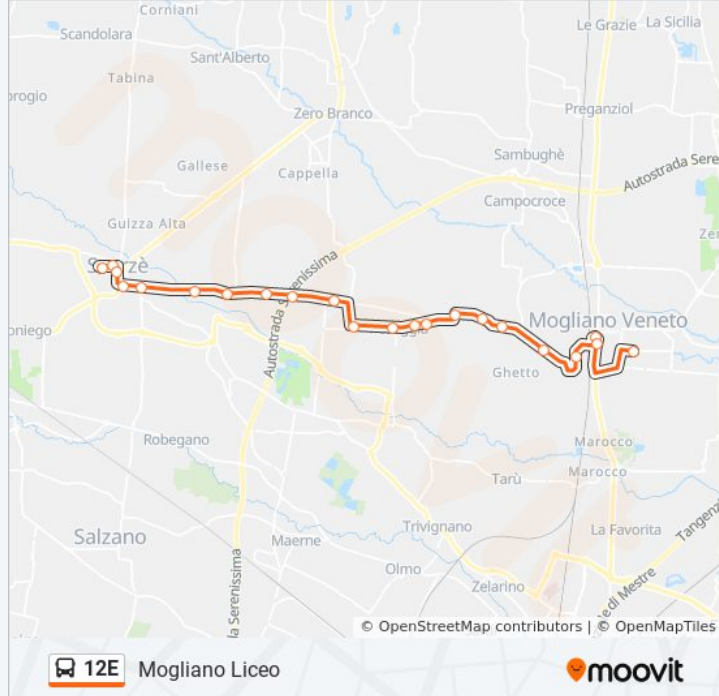

Usa Moovit per trovare le fermate della linea bus 12E più vicine a te e scoprire quando passerà il prossimo mezzo della linea bus 12E

Direzione: Mogliano Centro

20 fermate

[VISUALIZZA GLI ORARI DELLA LINEA](#)

Informazioni sulla linea bus 12E

Direzione: Mogliano Centro

Fermate: 20

Durata del tragitto: 24 min

La linea in sintesi:

Direzione: Mogliano Liceo

21 fermate

[VISUALIZZA GLI ORARI DELLA LINEA](#)

Informazioni sulla linea bus 12E

Direzione: Mogliano Liceo

Fermate: 21

Durata del tragitto: 29 min

La linea in sintesi:

Mogliano Terraglio

Mogliano Centro

Mogliano Liceo

Direzione: Scorze' IV Novembre

45 fermate

[VISUALIZZA GLI ORARI DELLA LINEA](#)

Piazzale Roma (Corsia B3)

S. Chiara "Distributore Esso"

Liberta' Righi

Liberta' Porto Marghera

Liberta' Fincantieri