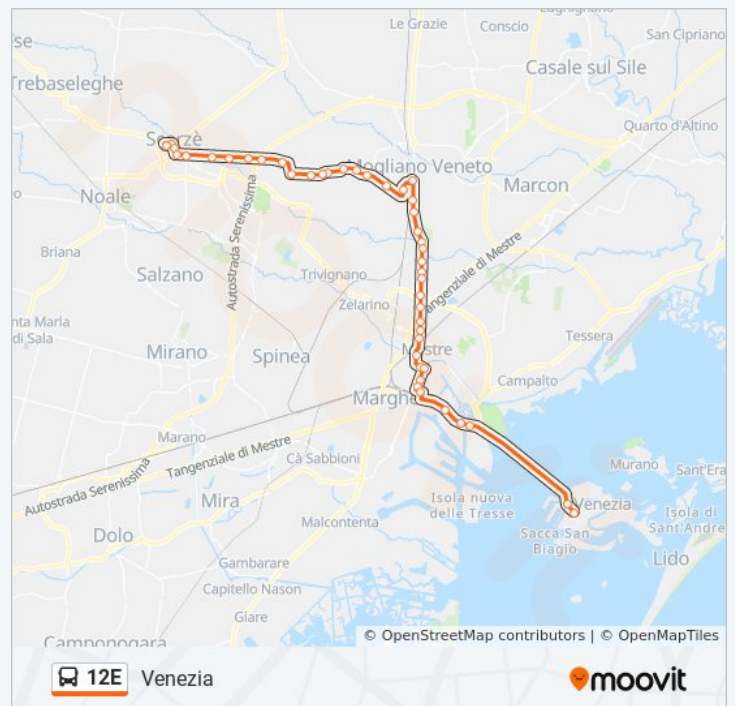

Usa Moovit per trovare le fermate della linea bus 12E più vicine a te e scoprire quando passerà il prossimo mezzo della linea bus 12E

Direzione: Mogliano Centro

20 fermate

[VISUALIZZA GLI ORARI DELLA LINEA](#)

Scorze' Capolinea

Direzione: Venezia

43 fermate

[VISUALIZZA GLI ORARI DELLA LINEA](#)

Scorze' IV Novembre

Scorze' Roma

Orari della linea bus 12E

Orari di partenza verso Venezia:

venerdì	06:30
sabato	06:30
domenica	Non in Servizio

Informazioni sulla linea bus 12E

Direzione: Venezia

Fermate: 43

Durata del tragitto: 60 min

La linea in sintesi:

Cappuccina

Cappuccina Sernaglia

Cavalcavia Vempa

Liberta' Fincantieri

Liberta' Porto Marghera

Liberta' Righi

S. Chiara "Dogana"

Piazzale Roma (Corsia B3)

Orari, mappe e fermate della linea bus 12E disponibili in un PDF su moovitapp.com. Usa [App Moovit](#) per ottenere tempi di attesa reali, orari di tutte le altre linee o indicazioni passo-passo per muoverti con i mezzi pubblici a Venezia.