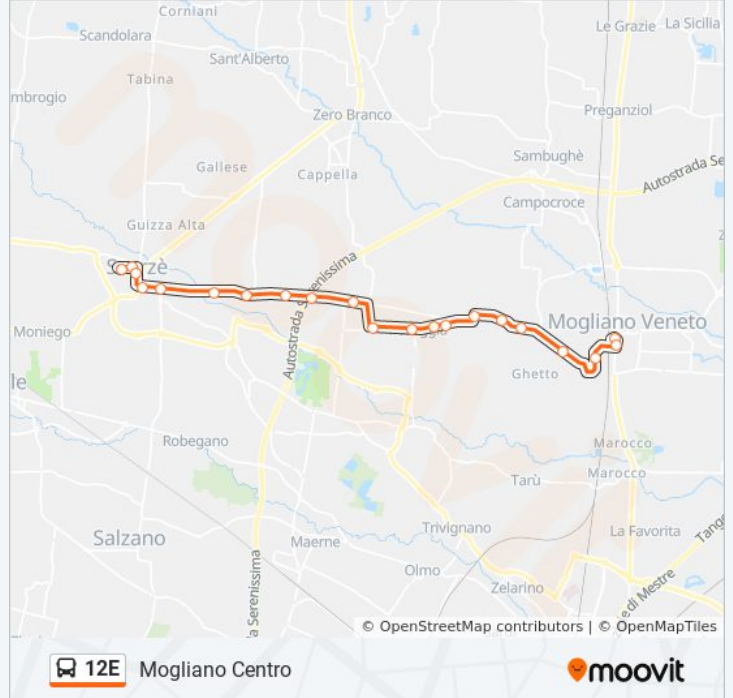

Usa Moovit per trovare le fermate della linea bus 12E più vicine a te e scoprire quando passerà il prossimo mezzo della linea bus 12E

Direzione: Mogliano Centro

20 fermate

[VISUALIZZA GLI ORARI DELLA LINEA](#)

Mogliano Ghetto

Mogliano Meucci

Mogliano Terraglio

Mogliano Centro

Orari della linea bus 12E

Orari di partenza verso Mogliano Centro:

lunedì	Non in Servizio
martedì	06:00 - 18:05
mercoledì	06:00 - 18:05
giovedì	06:00 - 18:05
venerdì	06:00 - 18:05
sabato	06:00 - 18:05
domenica	Non in Servizio

Informazioni sulla linea bus 12E

Direzione: Mogliano Centro

Fermate: 20

Durata del tragitto: 24 min

La linea in sintesi:

Direzione: Mogliano Liceo

21 fermate

[VISUALIZZA GLI ORARI DELLA LINEA](#)

Informazioni sulla linea bus 12E

Direzione: Mogliano Liceo

Fermate: 21

Durata del tragitto: 29 min

La linea in sintesi:

Mogliano Terraglio

Mogliano Centro

Mogliano Liceo