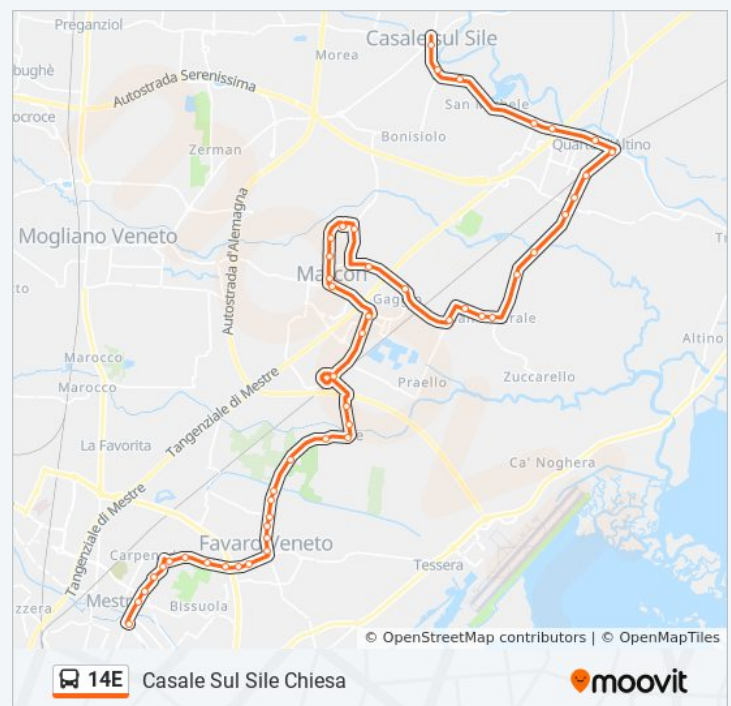

Informazioni sulla linea bus 14E

Direzione: Casale Sul Sile Chiesa

Fermate: 49

Durata del tragitto: 36 min

La linea in sintesi:

Marcon Perosi

Gaggio Cimitero

San Liberale Praello