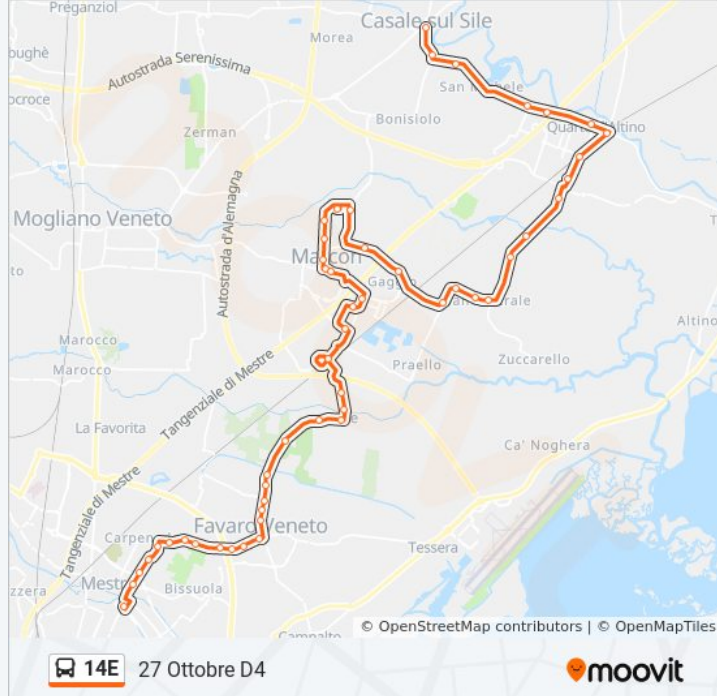

San Dona' Cervino

San Dona' Rielta

San Dona' Pineta

San Dona' Pasqualigo

San Dona' Val Gardena

Ca' Rossa Serravalle

Ca' Rossa Oberdan

Ca' Rossa Volturmo

Ca' Rossa Bissuola

27 Ottobre D4

Direzione: Casale Sul Sile Chiesa

Orari della linea bus 14E

49 fermate

[VISUALIZZA GLI ORARI DELLA LINEA](#)

27 Ottobre D4

Ca' Rossa Bissuola