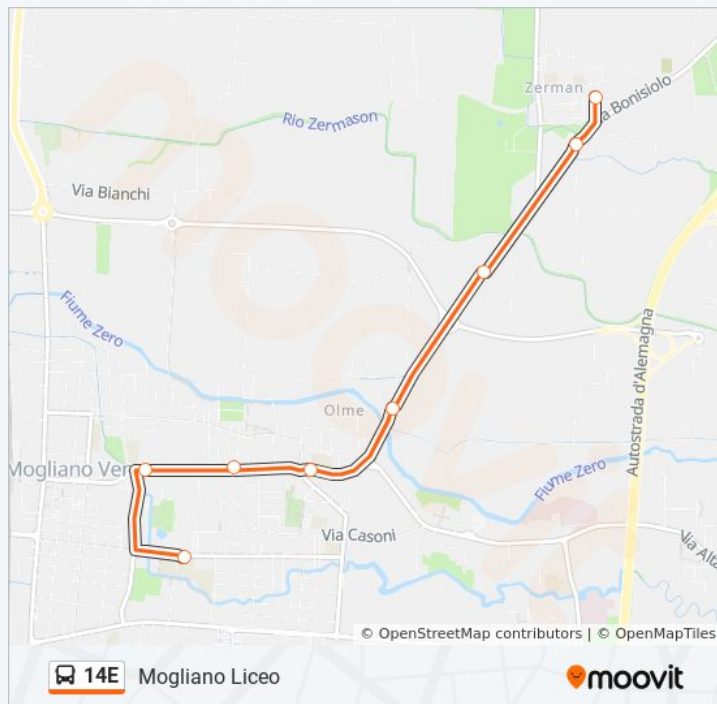

Mogliano Scoutismo

Zermanesa Parini

Mogliano Cimitero

Mogliano Liceo

Informazioni sulla linea bus 14E

Direzione: Mogliano Liceo

Fermate: 18

Durata del tragitto: 22 min

La linea in sintesi:

Direzione: Monte Celo Favaro

44 fermate

[VISUALIZZA GLI ORARI DELLA LINEA](#)

Quarto D'Altino FS

Quarto D'Altino Heraclia

Quarto D'Altino Centro

Quarto D'Altino Augusta