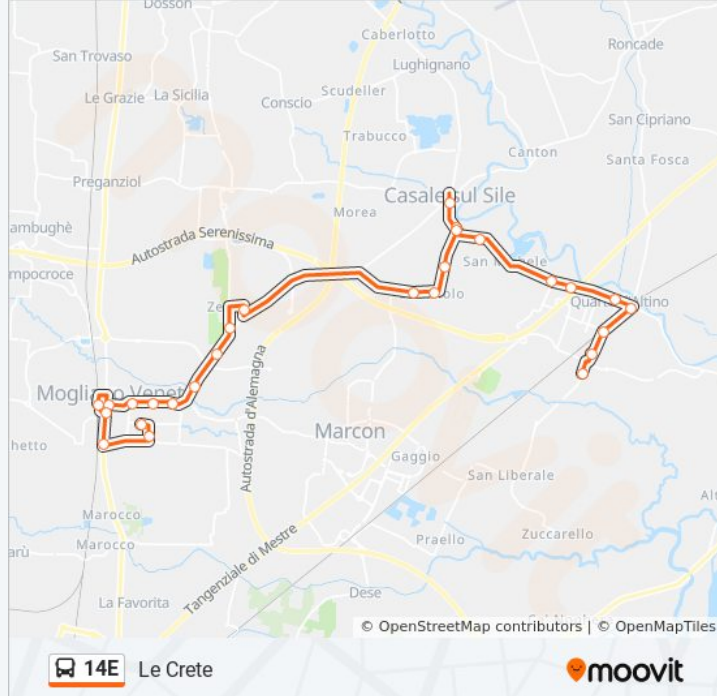

Informazioni sulla linea bus 14E

Direzione: Le Crete

Fermate: 27

Durata del tragitto: 31 min

La linea in sintesi:

Zerman Bonisiolo

Zerman

Bonisiolo Centro

Bonisiolo Degli Angeli

Casale Sul Sile Toniolo

Casale Sul Sile Bonisiolo

Casale Sul Sile Chiesa

Casale Bivio Bonisiolo

Casale Sul Sile Matter

Quarto D'Altino Zona Indu

Quarto D'Altino Zanettin

Quarto D'Altino Centro

Quarto D'Altino Augusta

Quarto D'Altino Bellini

Quarto D'Altino Armstrong

Le Crete

Direzione: Mogliano FS

36 fermate

[VISUALIZZA GLI ORARI DELLA LINEA](#)