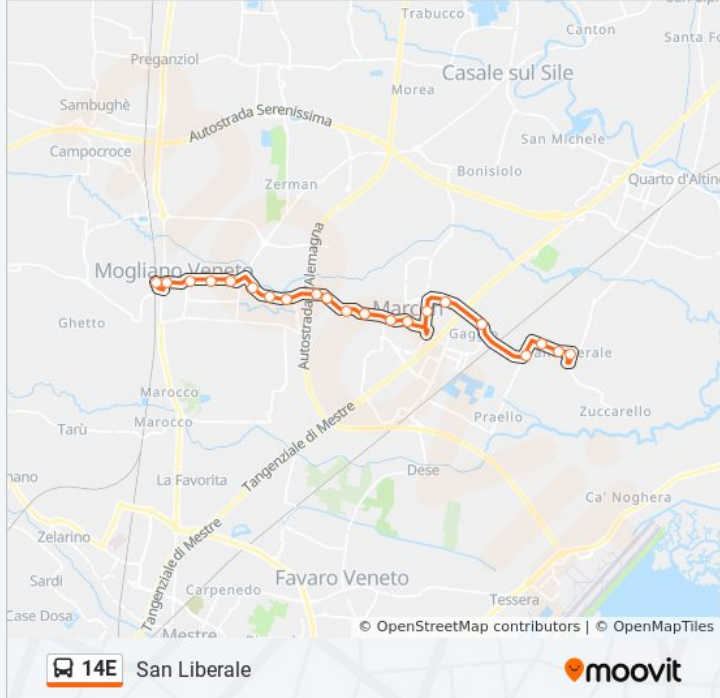

Informazioni sulla linea bus 14E

Direzione: San Liberale

Fermate: 27

Durata del tragitto: 26 min

La linea in sintesi:

Marcon Vittoria

Marcon Stadio

Gaggio Vivaldi

Gaggio Fermi

Gaggio

Gaggio Cimitero

San Liberale Praello

San Liberale Morante

San Liberale Nieveo

San Liberale

Orari, mappe e fermate della linea bus 14E disponibili in un PDF su moovitapp.com. Usa [App Moovit](https://moovitapp.com) per ottenere tempi di attesa reali, orari di tutte le altre linee o indicazioni passo-passo per muoverti con i mezzi pubblici a Venezia.