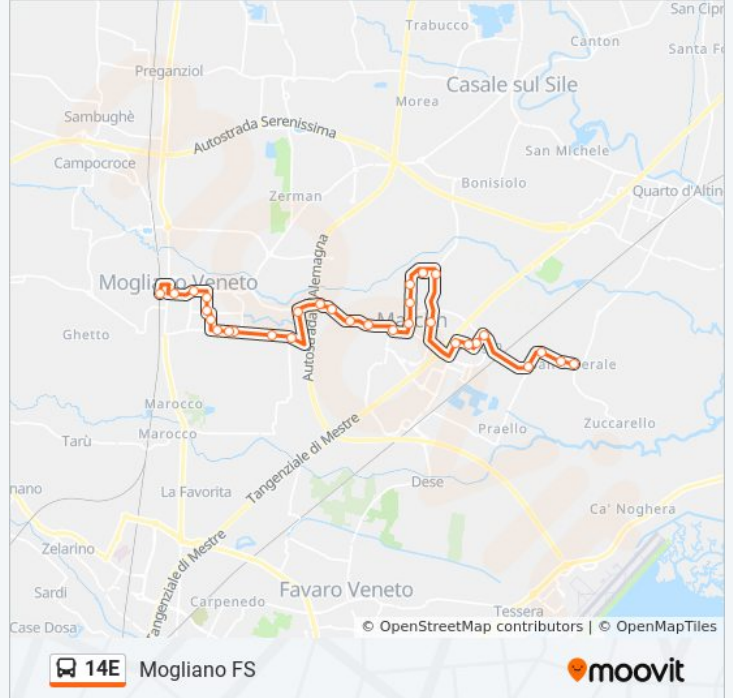

Informazioni sulla linea bus 14E

Direzione: Mogliano FS

Fermate: 36

Durata del tragitto: 7 min

La linea in sintesi:

Gaggio Vivaldi

Marcon Stadio

Marcon Vittoria

Mogliano Zermanesa

Mogliano Cimitero

Mogliano Municipio

Mogliano FS

Direzione: Mogliano Liceo

18 fermate

[VISUALIZZA GLI ORARI DELLA LINEA](#)

Quarto D'Altino Centro