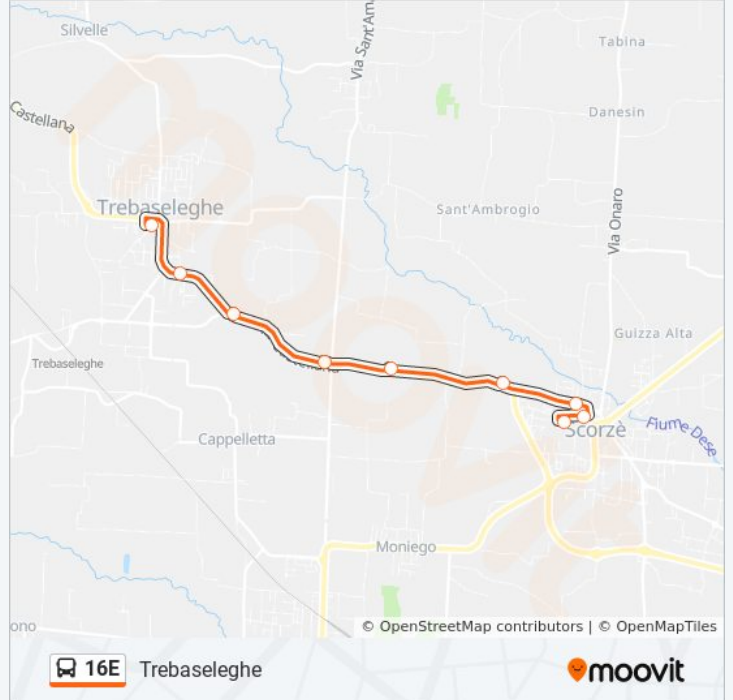

16E

Scorze' IV Novembre

Scarica L'App

La linea bus 16E (Scorze' IV Novembre) ha 2 percorsi. Durante la settimana è operativa:

(1) Scorze' IV Novembre: 07:10 - 14:25(2) Trebaseleghe: 06:50 - 14:15

Usa Moovit per trovare le fermate della linea bus 16E più vicine a te e scoprire quando passerà il prossimo mezzo della linea bus 16E

Informazioni sulla linea bus 16E

Direzione: Scorze' IV Novembre

Fermate: 8

Durata del tragitto: 8 min

La linea in sintesi:

Direzione: Trebaseleghe

9 fermate

[VISUALIZZA GLI ORARI DELLA LINEA](#)

Trebaseleghe

Orari della linea bus 16E

Orari di partenza verso Trebaseleghe:

lunedì	Non in Servizio
martedì	06:50 - 14:15
mercoledì	06:50 - 14:15
giovedì	Non in Servizio
venerdì	Non in Servizio
sabato	Non in Servizio
domenica	Non in Servizio

Informazioni sulla linea bus 16E

Direzione: Trebaseleghe

Fermate: 9

Durata del tragitto: 9 min

La linea in sintesi:

Orari, mappe e fermate della linea bus 16E disponibili in un PDF su moovitapp.com. Usa [App Moovit](#) per ottenere tempi di attesa reali, orari di tutte le altre linee o indicazioni passo-passo per muoverti con i mezzi pubblici a Venezia.