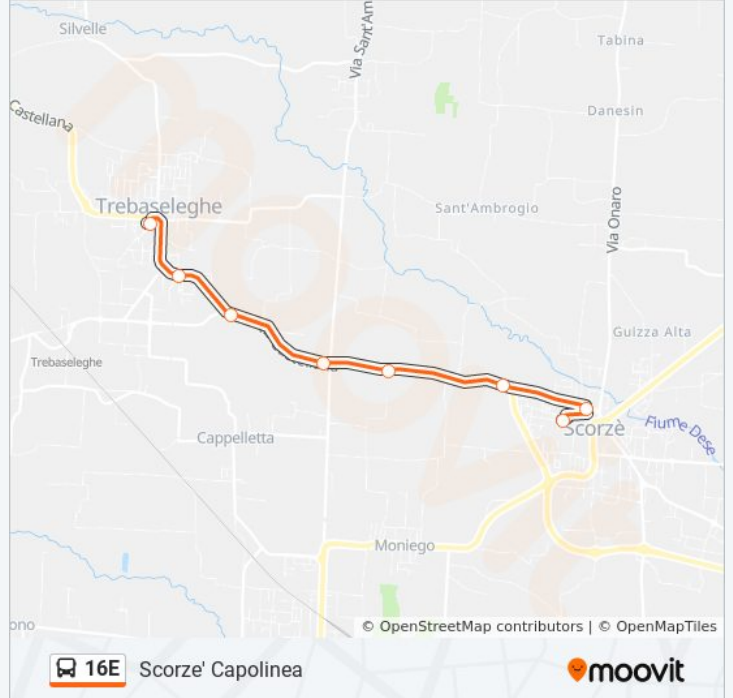

16E

Scorze' IV Novembre

Scarica L'App

La linea bus 16E (Scorze' IV Novembre) ha 2 percorsi. Durante la settimana è operativa:

(1) Scorze' IV Novembre: 07:10 - 14:25(2) Trebaseleghe: 06:50 - 14:15

Usa Moovit per trovare le fermate della linea bus 16E più vicine a te e scoprire quando passerà il prossimo mezzo della linea bus 16E

Direzione: Scorze' IV Novembre

8 fermate

[VISUALIZZA GLI ORARI DELLA LINEA](#)

Trebaseleghe
Trebaseleghe Pio X
Trebaseleghe Manetti
Scorze' Gagliardi
Scorze' Crosarona
Scorze' Milano
Scorze' Cercariolo
Scorze' IV Novembre

Informazioni sulla linea bus 16E

Direzione: Scorze' IV Novembre

Fermate: 8

Durata del tragitto: 8 min

La linea in sintesi:

Direzione: Trebaseleghe

9 fermate

[VISUALIZZA GLI ORARI DELLA LINEA](#)

Informazioni sulla linea bus 16E

Direzione: Trebaseleghe

Fermate: 9

Durata del tragitto: 9 min

La linea in sintesi:

Orari, mappe e fermate della linea bus 16E disponibili in un PDF su moovitapp.com. Usa [App Moovit](#) per ottenere tempi di attesa reali, orari di tutte le altre linee o indicazioni passo-passo per muoverti con i mezzi pubblici a Venezia.