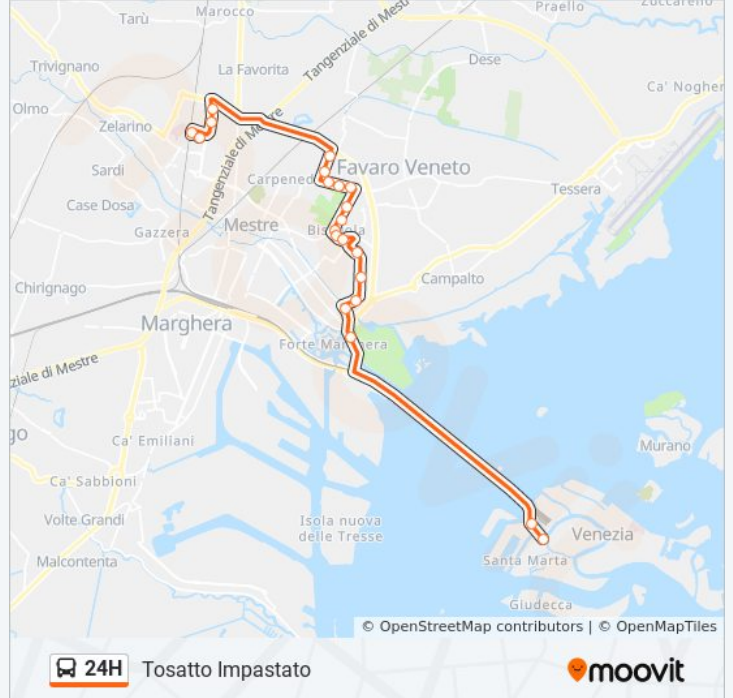

Tosatto Impastato

Scarica L'App

La linea bus 24H (Tosatto Impastato) ha 2 percorsi. Durante la settimana è operativa:

(1) Tosatto Impastato: 06:40 - 19:20(2) Venezia: 07:00 - 20:10

Usa Moovit per trovare le fermate della linea bus 24H più vicine a te e scoprire quando passerà il prossimo mezzo della linea bus 24H

Direzione: Tosatto Impastato

21 fermate

[VISUALIZZA GLI ORARI DELLA LINEA](#)

Piazzale Roma (Corsia A6)

S. Chiara "Distributore Esso"

Orlanda San Giuliano

Vespucci San Giuseppe

Pertini Vespucci

Orari della linea bus 24H

Orari di partenza verso Tosatto Impastato:

lunedì	06:15 - 20:45
martedì	06:40 - 19:20
mercoledì	06:40 - 19:20
giovedì	06:40 - 19:20
venerdì	06:40 - 19:20
sabato	06:40 - 19:20
domenica	06:15 - 20:45

Informazioni sulla linea bus 24H

Direzione: Tosatto Impastato

Fermate: 21

Durata del tragitto: 24 min

La linea in sintesi:

Direzione: Venezia

21 fermate

[VISUALIZZA GLI ORARI DELLA LINEA](#)