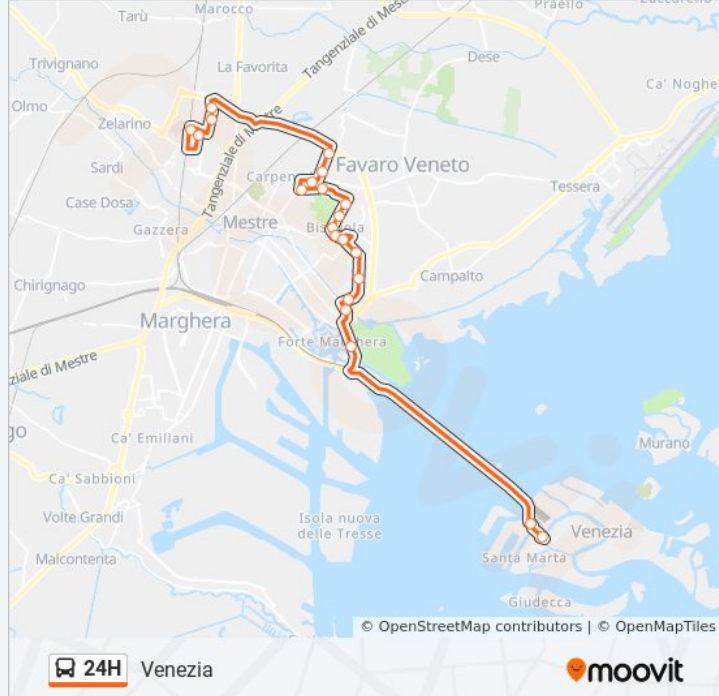

Tosatto Impastato

Scarica L'App

La linea bus 24H (Tosatto Impastato) ha 2 percorsi. Durante la settimana è operativa:

(1) Tosatto Impastato: 06:40 - 19:20(2) Venezia: 07:00 - 20:10

Usa Moovit per trovare le fermate della linea bus 24H più vicine a te e scoprire quando passerà il prossimo mezzo della linea bus 24H

Direzione: Tosatto Impastato

21 fermate

[VISUALIZZA GLI ORARI DELLA LINEA](#)

Piazzale Roma (Corsia A6)

S. Chiara "Distributore Esso"

Orlanda San Giuliano

Vespucci San Giuseppe

Pertini Vespucci

Informazioni sulla linea bus 24H

Direzione: Tosatto Impastato

Fermate: 21

Durata del tragitto: 24 min

La linea in sintesi:

Direzione: Venezia

21 fermate

[VISUALIZZA GLI ORARI DELLA LINEA](#)

Informazioni sulla linea bus 24H

Direzione: Venezia

Fermate: 21

Durata del tragitto: 33 min

La linea in sintesi:

Orlanda San Giuliano

S. Chiara "Dogana"

Piazzale Roma (Corsia A6)