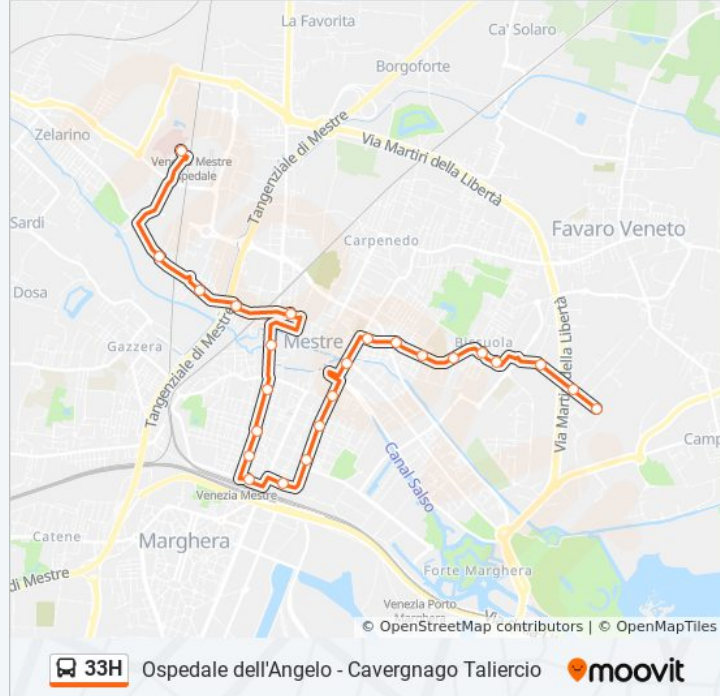

Circonvallazione Olimpia

Belfredo Terraglio

Castellana Santa Chiara

Castellana Cipressina

Castellana Bellotto

Ospedale Dell'Angelo

Orari, mappe e fermate della linea bus 33H disponibili in un PDF su moovitapp.com. Usa [App Moovit](https://moovitapp.com) per ottenere tempi di attesa reali, orari di tutte le altre linee o indicazioni passo-passo per muoverti con i mezzi pubblici a Venezia.

[Scopri Moovit](#) • [Soluzioni MaaS](#) • [Paesi disponibili](#) • [Mooviter Community](#)

© 2024 Moovit - Tutti i diritti riservati

Controlla gli orari di arrivo in tempo reale