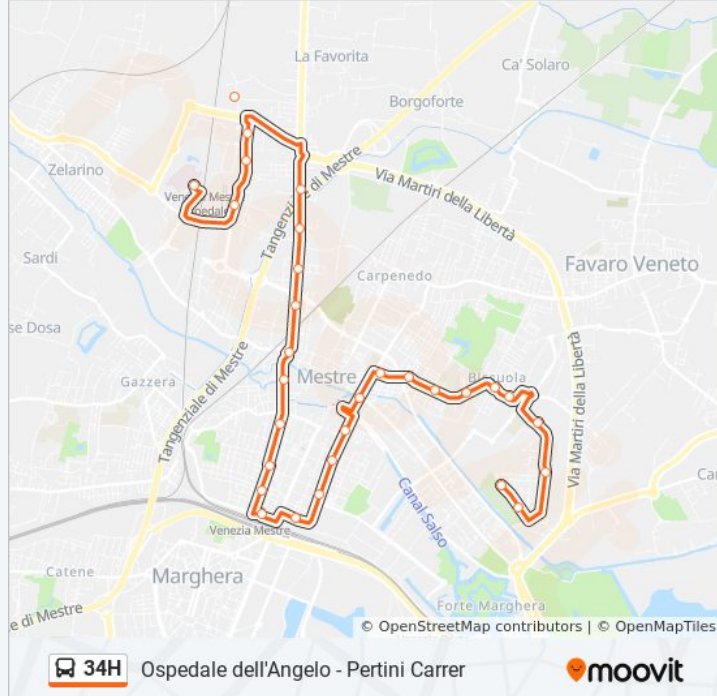

Direzione: Ospedale Dell'Angelo

30 fermate

[VISUALIZZA GLI ORARI DELLA LINEA](#)

- Pertini Carrer
- Pertini Gavagnin
- Pertini Chiesa
- Pertini Foscari
- Bissuola Varrone
- Bissuola Esiodo
- Bissuola Tevere
- Bissuola Cadorna
- Bissuola Pisani
- Bissuola Colombo
- Mestre Centro B7
- Corso Del Popolo Mestrina
- Corso Del Popolo Milano
- Corso Del Popolo Torino
- Cavalcavia Vempa
- Stazione Mestre FS C4
- Piave Podgora
- Piave Fiume
- Piave Puccini
- Circonvallazione Olimpia
- Circonvalazione Castellan

Informazioni sulla linea bus 34H

Direzione: Ospedale Dell'Angelo

Fermate: 30

Durata del tragitto: 34 min

La linea in sintesi:

Terraglio Teano

Terraglio Peschiera

Terraglio Borgo Pezzana

Terraglio Villa Salus

Marsala Centro Don Vecchi

Peron Baseggio

Peron Saragat

Tosatto Paccagnella

Ospedale Dell'Angelo

Direzione: Pertini Carrer

32 fermate

[VISUALIZZA GLI ORARI DELLA LINEA](#)

Ospedale Dell'Angelo

Tosatto Paccagnella

Peron Saragat

Peron Baseggio

Marsala Centro Don Vecchi

Terraglio Villa Salus

Terraglio Borgo Pezzana