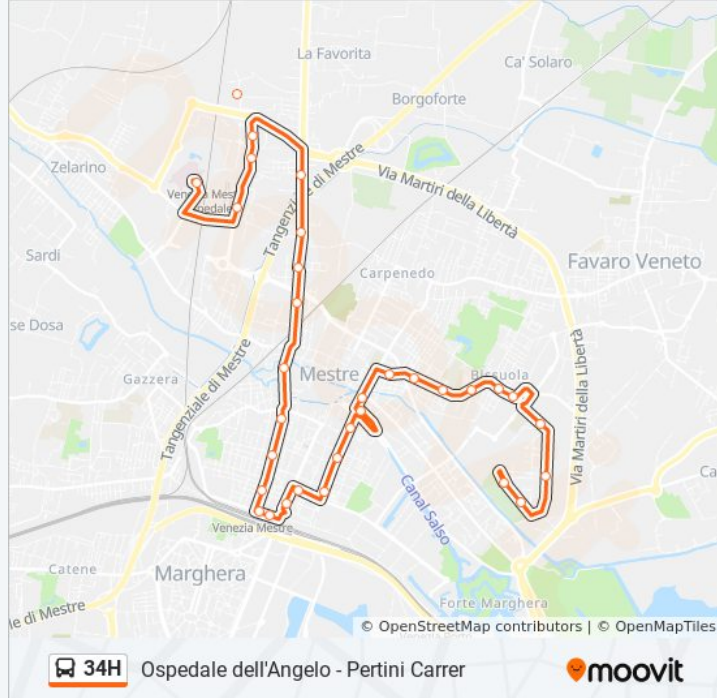

Direzione: Ospedale Dell'Angelo

30 fermate

[VISUALIZZA GLI ORARI DELLA LINEA](#)

- Pertini Carrer
- Pertini Gavagnin
- Pertini Chiesa
- Pertini Foscari
- Bissuola Varrone
- Bissuola Esiodo
- Bissuola Tevere
- Bissuola Cadorna
- Bissuola Pisani
- Bissuola Colombo
- Mestre Centro B7
- Corso Del Popolo Mestrina
- Corso Del Popolo Milano
- Corso Del Popolo Torino
- Cavalcavia Vempa
- Stazione Mestre FS C4
- Piave Podgora
- Piave Fiume
- Piave Puccini
- Circonvallazione Olimpia
- Circonvalazione Castellan

Informazioni sulla linea bus 34H

Direzione: Pertini Carrer

Fermate: 32

Durata del tragitto: 41 min

La linea in sintesi:

Corso Del Popolo Milano

Corso Del Popolo Mestrina

27 Ottobre D4

Mestre Centro B4

Bissuola Colombo

Bissuola Pisani

Bissuola Cadorna

Bissuola Tevere

Bissuola Esiodo

Bissuola Varrone

Pertini Foscari

Pertini Chiesa

Pertini Gavagnin

Pertini Carrer

Orari, mappe e fermate della linea bus 34H disponibili in un PDF su moovitapp.com. Usa [App Moovit](#) per ottenere tempi di attesa reali, orari di tutte le altre linee o indicazioni passo-passo per muoverti con i mezzi pubblici a Venezia.