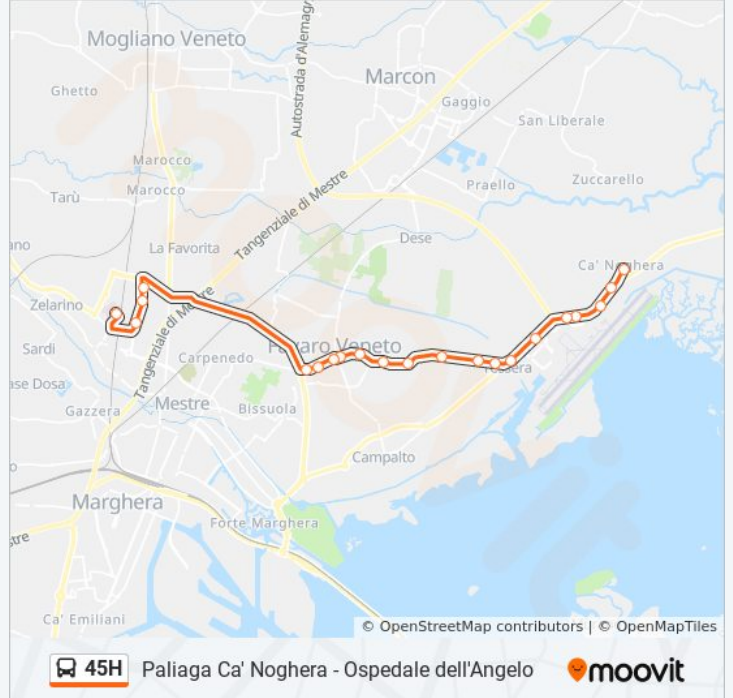

La linea bus 45H (Ospedale dell'Angelo - Paliaga Ca' Noghera) ha 2 percorsi. Durante la settimana è operativa:

(1) Ospedale Dell'Angelo: 06:35 - 19:35 (2) Paliaga Ca' Noghera: 07:10 - 20:10

Usa Moovit per trovare le fermate della linea bus 45H più vicine a te e scoprire quando passerà il prossimo mezzo della linea bus 45H

Direzione: Ospedale Dell'Angelo

22 fermate

[VISUALIZZA GLI ORARI DELLA LINEA](#)

Paliaga Ca' Noghera
Ca' Noghera Casino'
Triestina Paliaghetta
Triestina Aeronavali
Triestina Laguna
Triestina Zuliani
Triestina Zorzi
Triestina Tessera
Tessera Scuole
Triestina Forte Rossarol
Triestina Torre
Triestina Piovega
Triestina Lazzaretto
Triestina Prabello
Triestina Altinia
San Dona' Pastrello
San Dona' Marmolada
San Dona' Cervino
Peron Baseggio
Peron Saragat
Tosatto Paccagnella

Informazioni sulla linea bus 45H**Direzione:** Ospedale Dell'Angelo**Fermate:** 22**Durata del tragitto:** 22 min**La linea in sintesi:**

Direzione: Paliaga Ca' Noghera

22 fermate

[VISUALIZZA GLI ORARI DELLA LINEA](#)

Informazioni sulla linea bus 45H

Direzione: Paliaga Ca' Noghera

Fermate: 22

Durata del tragitto: 26 min

La linea in sintesi:

Triestina Aeronavali

Triestina Paliaghetta

Casino'