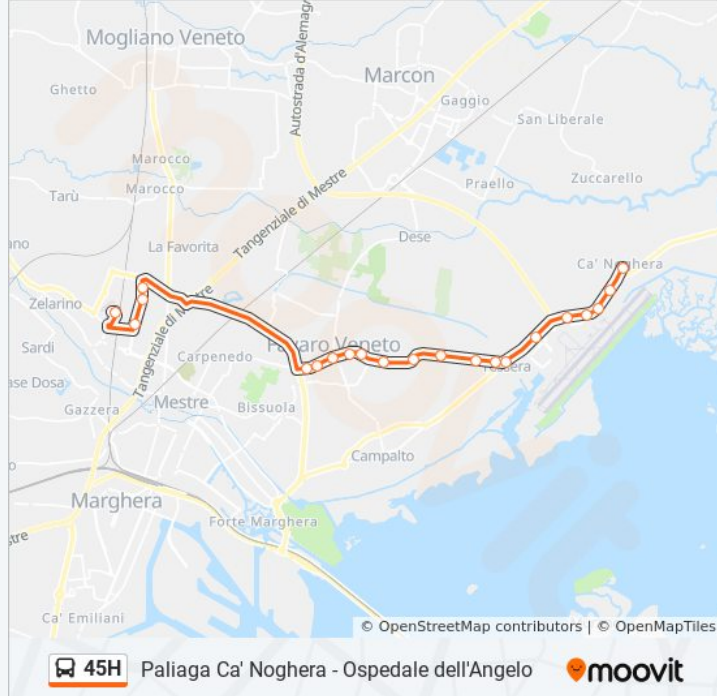

Triestina Aeronavali

Triestina Paliaghetta

Casino'

Paliaga Ca' Noghera

Orari, mappe e fermate della linea bus 45H disponibili in un PDF su moovitapp.com. Usa [App Moovit](#) per ottenere tempi di attesa reali, orari di tutte le altre linee o indicazioni passo-passo per muoverti con i mezzi pubblici a Venezia.

[Scopri Moovit](#) • [Soluzioni MaaS](#) • [Paesi disponibili](#) • [Mooviter Community](#)

© 2024 Moovit - Tutti i diritti riservati

Controlla gli orari di arrivo in tempo reale