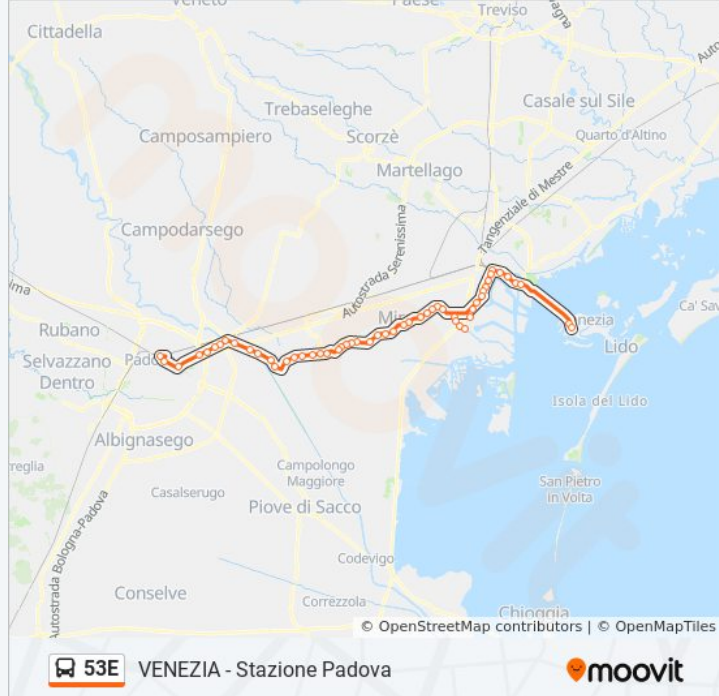

Padana Avena

Bandiera Cruto

Bandiera Ghega

Bandiera Tommaseo

Bandiera Cantore

Bandiera Durando

Bandiera Pila

Liberta' Commercio

Liberta' Fincantieri

Liberta' Porto Marghera

Liberta' Righi

S. Chiara "Dogana"

Piazzale Roma (Corsia B7)

Orari, mappe e fermate della linea bus 53E disponibili in un PDF su moovitapp.com. Usa [App Moovit](#) per ottenere tempi di attesa reali, orari di tutte le altre linee o indicazioni passo-passo per muoverti con i mezzi pubblici a Venezia.