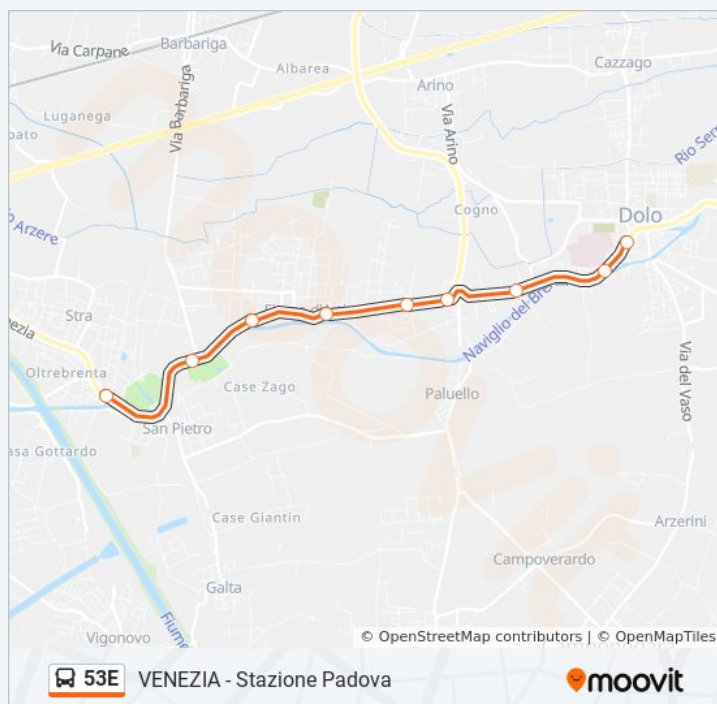

Fiesso D'Artico Barbariga

Stra Piazza Marconi

Informazioni sulla linea bus 53E

Direzione: Stra Piazza Marconi

Fermate: 9

Durata del tragitto: 8 min

La linea in sintesi:

Direzione: Venezia