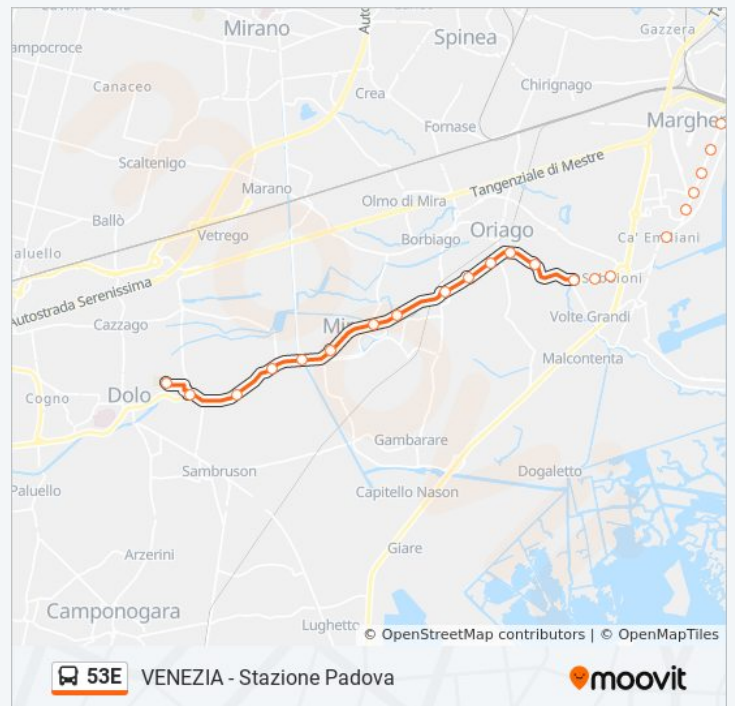

Orari della linea bus 53E

Orari di partenza verso Dolo Scuole:

Liberta' Righi
 Liberta' Porto Marghera
 Liberta' Fincantieri
 Bandiera Durando
 Bandiera Cantore
 Bandiera Tommaseo
 Bandiera Ghega
 Bandiera Cruto
 Padana Colombara
 Padana Del Luccio
 Padana Delle Trote
 Padana Stazione
 Padana Civico 338
 Oriago Romagna
 Oriago Centro
 Oriago Stazione
 Oriago Sommo
 Mira Riscossa
 Mira Porte
 Mira Alighieri
 Mira Centro
 Mira Albrizzi
 Dolo Civico 75
 Dolo Bandiera
 Dolo Scuole

lunedì	Non in Servizio
martedì	07:20 - 07:38
mercoledì	07:20 - 07:38
giovedì	Non in Servizio
venerdì	Non in Servizio
sabato	Non in Servizio
domenica	Non in Servizio

Informazioni sulla linea bus 53E

Direzione: Dolo Scuole

Fermate: 25

Durata del tragitto: 15 min

La linea in sintesi:

Direzione: Dolo Vittorio Veneto

32 fermate

[VISUALIZZA GLI ORARI DELLA LINEA](#)

Piazzale Roma (Corsia B7)
 S. Chiara "Distributore Esso"
 27 Ottobre D3

Orari della linea bus 53E

Orari di partenza verso Dolo Vittorio Veneto:

lunedì	00:00 - 23:00
martedì	00:00 - 23:00
mercoledì	00:00 - 23:00
giovedì	00:00 - 23:00
venerdì	00:00 - 23:00

Corso Del Popolo Mestrina