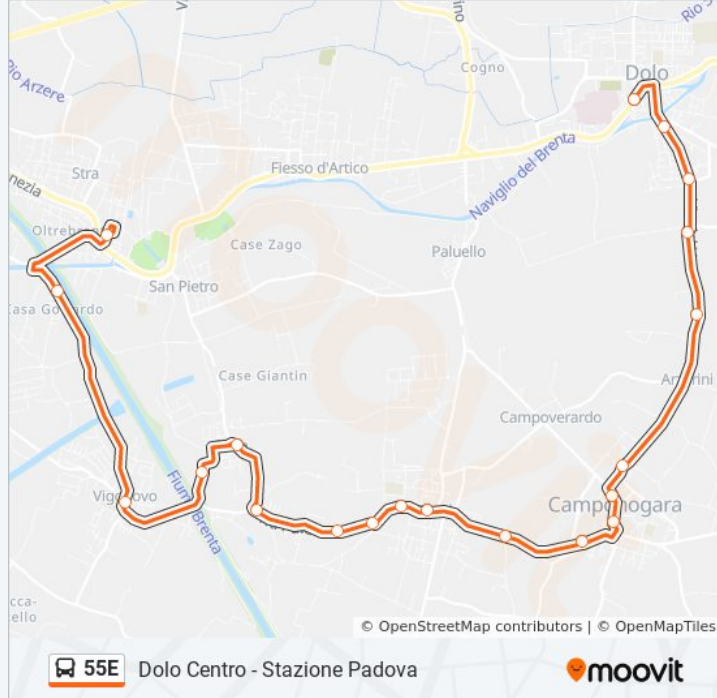

Informazioni sulla linea bus 55E

Direzione: Stra Fossolovara

Fermate: 20

Durata del tragitto: 24 min

La linea in sintesi:

- Fosso' Roncaglia
- Fosso' Arzaroni
- Fosso' Redipuglia
- Galta Trieste
- Galta Centro
- Galta Argine Sinistro
- Vigonovo Centro
- Vigonovo Alfieri
- Stra Fossolovara

Direzione: Vigonovo 1 Maggio

25 fermate

[VISUALIZZA GLI ORARI DELLA LINEA](#)

- Dolo Scuole
- Dolo Ca' Tron
- Dolo Manzoni
- Dolo Guardiania
- Dolo Presicci
- Dolo Altare
- Camponogara Industria
- Camponogara Arzerini
- Campoverardo Scuole
- Camponogara Arzerini
- Camponogara Centro
- Camponogara Premaore
- Fosso' Verdi
- Fosso' Centro
- Fosso' Roncaglia
- Fosso' Arzaroni
- Fosso' Redipuglia
- Galta Trieste

Informazioni sulla linea bus 55E

Direzione: Vigonovo 1 Maggio

Fermate: 25

Durata del tragitto: 17 min

La linea in sintesi:

Galta Centro

Galta Argine Sinistro

Vigonovo Centro