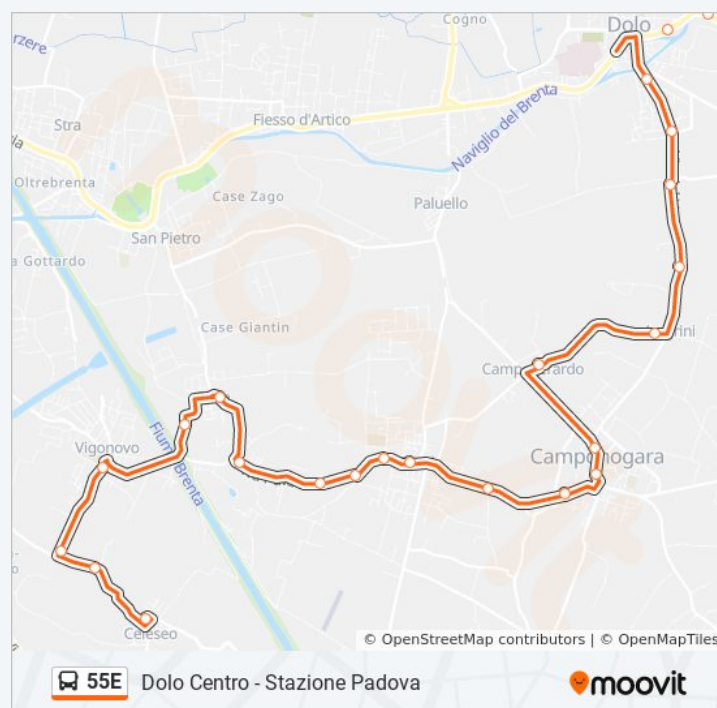

Fermate: 11

Durata del tragitto: 10 min

La linea in sintesi:

Direzione: Matteotti Celeso

Orari della linea bus 55E

24 fermate

[VISUALIZZA GLI ORARI DELLA LINEA](#)

Dolo Scuole
Dolo Ca' Tron
Dolo Manzoni
Dolo Guardiana
Dolo Presicci
Dolo Alture
Camponogara Industria
Camponogara Arzerini
Campoverardo Scuole
Camponogara Arzerini
Camponogara Centro
Camponogara Premaore
Fosso' Verdi
Fosso' Centro
Fosso' Roncaglia
Fosso' Arzaroni
Fosso' Redipuglia
Galta Trieste
Galta Centro
Galta Argine Sinistro
Vigonovo Moro
Vigonovo Villamora
Vigonovo Roma
Matteotti Celeseo

Direzione: Stazione Padova

21 fermate

[VISUALIZZA GLI ORARI DELLA LINEA](#)

Dolo Centro
Dolo Guardiana
Dolo Presicci

Orari di partenza verso Matteotti Celeseo:

lunedì	Non in Servizio
martedì	06:10 - 18:20
mercoledì	06:10 - 18:20
giovedì	06:10 - 18:20
venerdì	06:10 - 18:20
sabato	06:10 - 18:20
domenica	Non in Servizio

Informazioni sulla linea bus 55E

Direzione: Matteotti Celeseo

Fermate: 24

Durata del tragitto: 19 min

La linea in sintesi:

Orari della linea bus 55E

Orari di partenza verso Stazione Padova:

lunedì	Non in Servizio
martedì	06:36 - 07:38
mercoledì	06:36 - 07:38
giovedì	06:40 - 07:38
venerdì	06:40 - 07:38