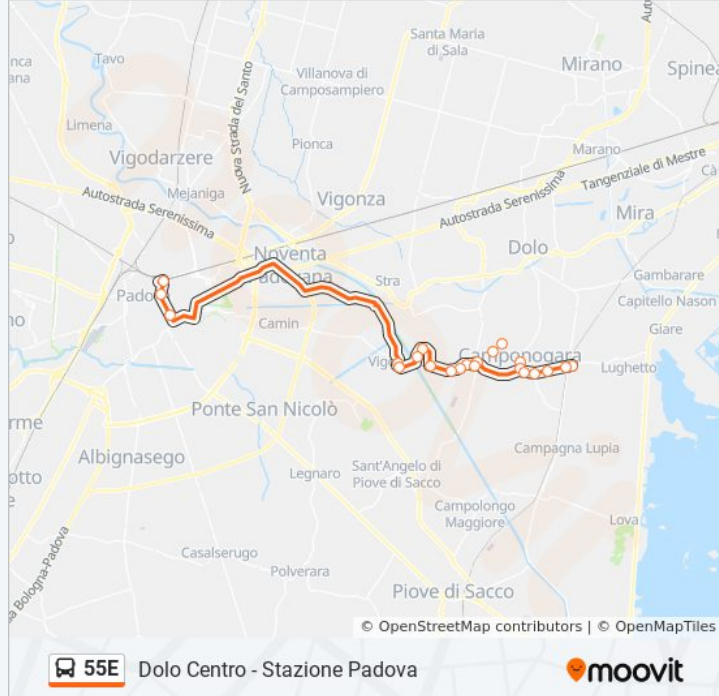

Informazioni sulla linea bus 55E

Direzione: Calcroci Chiesa

Fermate: 22

Durata del tragitto: 49 min

La linea in sintesi:

Camponogara IV Novembre

Camponogara 47

Calcroci

Calcroci Chiesa

Direzione: Dolo Centro

22 fermate

[VISUALIZZA GLI ORARI DELLA LINEA](#)

- Matteotti Celeseo
- Vigonovo Roma
- Roma Villamora
- Vigonovo De Gasperi
- Galta Argine Sinistro
- Galta Battisti
- Galta Trieste
- Fosso' Redipuglia
- Fosso' Arzaroni
- Fosso' Roncaglia
- Fosso' Provinciale 17
- Fosso' Verdi
- Camponogara Premaore
- Camponogara
- Camponogara Arzerini
- Campoverardo Scuole
- Pellico Arzerini
- Camponogara Industria

Informazioni sulla linea bus 55E

Direzione: Dolo Centro

Fermate: 22

Durata del tragitto: 23 min

La linea in sintesi:

Dolo Alture

Dolo Presicci

Dolo Guardiana

Dolo Centro

Direzione: Dolo Manzoni

23 fermate

[VISUALIZZA GLI ORARI DELLA LINEA](#)

Vigonovo 1 Maggio

Tombelle Tombelle

Vigonovo Galilei

Vigonovo Mazzini