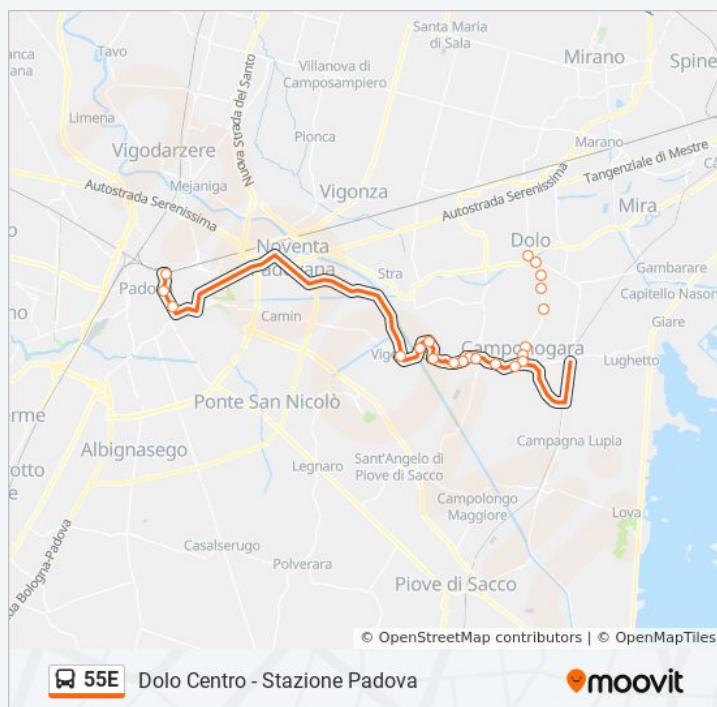

Padova Gozzi

Stazione Padova

sabato

06:40 - 07:38

domenica

Non in Servizio

Informazioni sulla linea bus 55E

Direzione: Stazione Padova

Fermate: 21

Durata del tragitto: 47 min

La linea in sintesi:

Direzione: Stra Fossolovara

20 fermate

[VISUALIZZA GLI ORARI DELLA LINEA](#)

Dolo Centro

Dolo Guardiana