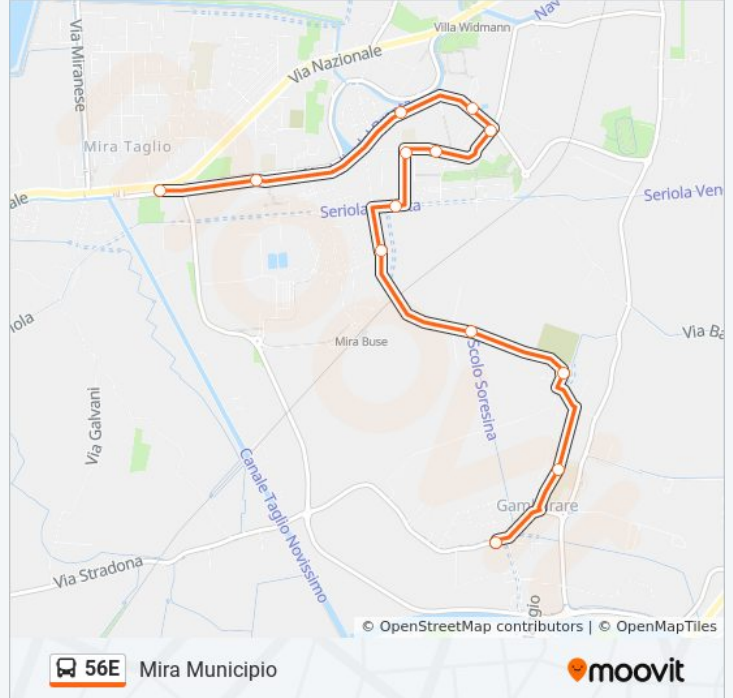

domenica

Non in Servizio

Informazioni sulla linea bus 56E

Direzione: Mira Municipio

Fermate: 13

Durata del tragitto: 9 min

La linea in sintesi:

Direzione: Mira Riviera

Informazioni sulla linea bus 56E

Direzione: Mira Riviera

Fermate: 18

Durata del tragitto: 15 min

La linea in sintesi:

Direzione: Mirano Matteotti

35 fermate

[VISUALIZZA GLI ORARI DELLA LINEA](#)