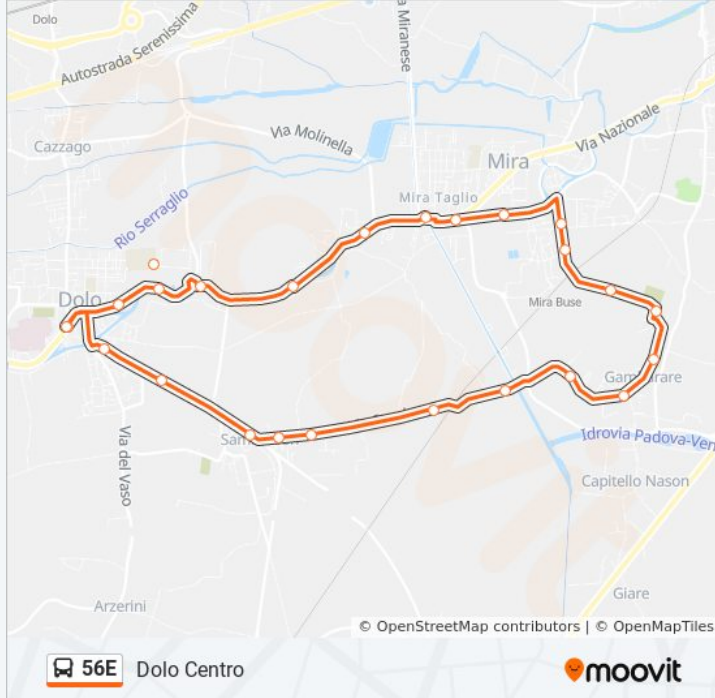

Usa Moovit per trovare le fermate della linea bus 56E più vicine a te e scoprire quando passerà il prossimo mezzo della linea bus 56E

Direzione: Dolo Centro

25 fermate

[VISUALIZZA GLI ORARI DELLA LINEA](#)

Dolo Centro
Dolo Doria
Dolo Monache
Sambruson
Sanbruson Marco Polo
Dolo Carrezzioi
Dolo Ferrovia
Mira Montessori
Mira Campi
Mira Piazza Vecchia
Mira Bellini
Gambarare
Gambarare Civico 94
Mira Egeo
Mira Mare Mediterraneo
Mira Riviera
Mira Municipio
Mira Centro
Mira Albrizzi
Dolo Civico 75

Informazioni sulla linea bus 56E**Direzione:** Dolo Centro**Fermate:** 25**Durata del tragitto:** 25 min**La linea in sintesi:**

- Dolo Bandiera
- Dolo Scuole
- Dolo Ca' Tron
- Dolo Manzoni
- Dolo Centro

Direzione: Dolo Centro

31 fermate

[VISUALIZZA GLI ORARI DELLA LINEA](#)

- Mirano Matteotti
- Mirano Perugino
- Mirano Grimani
- Mirano Gramsci
- Mirano Centro
- Mirano Pestrino
- Mirano Olmo
- Miranotaglio Sinistro
- Mirano Trescivoli
- Marano Caltana
- Marano Sottopasso
- Mira Argine
- Mira Ginestre
- Mira Alfieri
- Mira Municipio
- Mira Riviera
- Mira Matteotti
- Mira Egeo