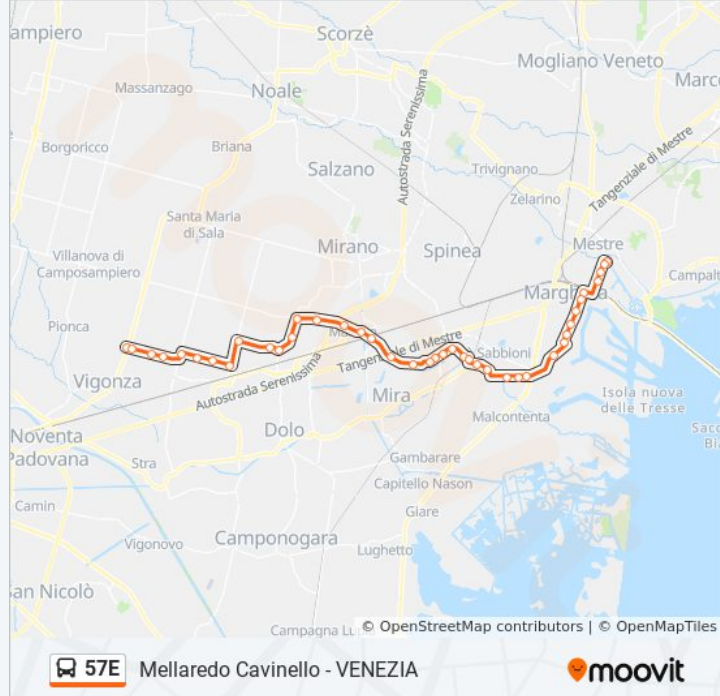

Borbiago Sardegna

Borbiago Friuli

Oriago Marche

Oriago Ferrovia

Oriago Romagna

Padana Civico 338

Padana Stazione

Padana Delle Trote

Corso Del Popolo Torino

Corso Del Popolo Milano

Corso Del Popolo Mestrina

27 Ottobre D5

Direzione: Dolo Scuole

16 fermate

[VISUALIZZA GLI ORARI DELLA LINEA](#)

Oriago Venezia

Oriago Ferrovia

Oriago Marche

Borbiago Friuli

Borbiago Sardegna

Borbiago Milano

Borbiago Centro

Borbiago Boldani

Mira San Monte

Informazioni sulla linea bus 57E

Direzione: Dolo Scuole

Mira Argine

Mira Ginestre

Mira Alfieri

Mira Albrizzi

Dolo Civico 75

Dolo Bandiera