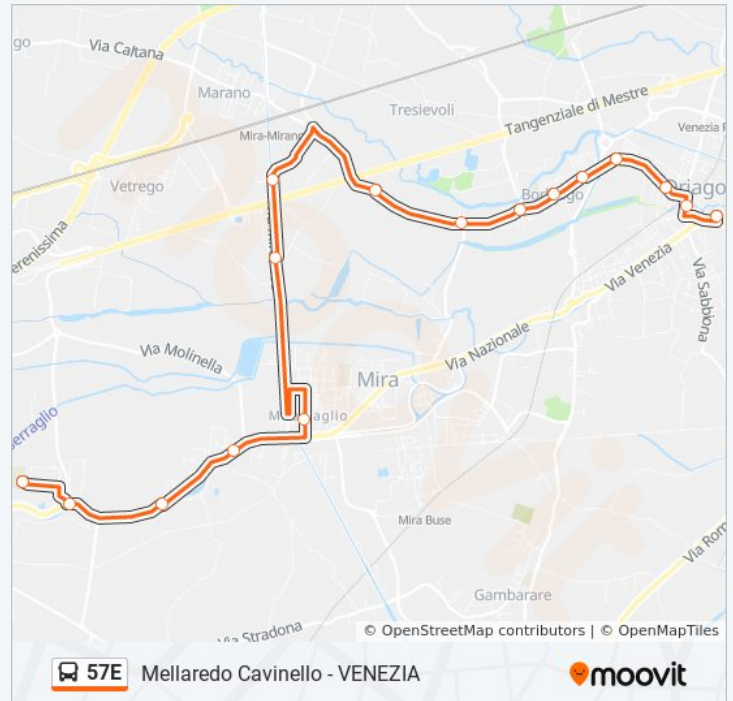

Corso Del Popolo Torino

Corso Del Popolo Milano

Corso Del Popolo Mestrina

27 Ottobre D5

Direzione: Dolo Scuole

16 fermate

[VISUALIZZA GLI ORARI DELLA LINEA](#)

Oriago Venezia

Oriago Ferrovia

Oriago Marche

Borbiago Friuli

Borbiago Sardegna

Borbiago Milano

Borbiago Centro

Borbiago Boldani

Mira San Monte

Informazioni sulla linea bus 57E

Direzione: Dolo Scuole

Mira Argine

Mira Ginestre

Mira Alfieri

Mira Albrizzi

Dolo Civico 75

Dolo Bandiera

Dolo Scuole

Fermate: 16

Durata del tragitto: 20 min

La linea in sintesi:

Direzione: Mellaredo Cavinello

26 fermate

[VISUALIZZA GLI ORARI DELLA LINEA](#)

Oriago Venezia