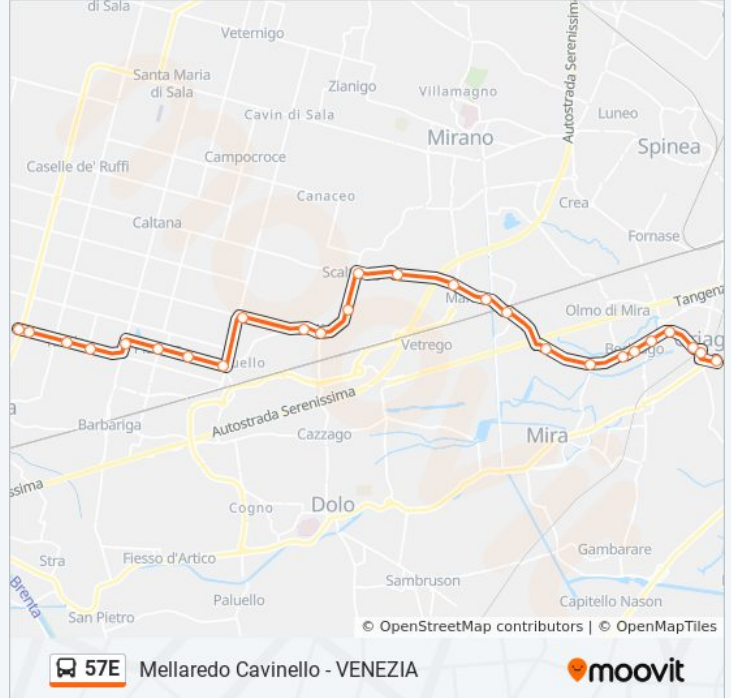

Informazioni sulla linea bus 57E

Direzione: Oriago Venezia

Fermate: 26

Durata del tragitto: 43 min

La linea in sintesi:

Marano Sottopasso

Mira San Monte

Borbiago Boldani

Borbiago

Borbiago Milano

Borbiago Sardegna

Borbiago Friuli

Oriago Marche

Oriago Ferrovia

Oriago Venezia

Direzione: Scaltenigo

33 fermate

[VISUALIZZA GLI ORARI DELLA LINEA](#)

Piazzale Roma (Corsia B8)

S. Chiara "Distributore Esso"

Liberta' Righi

Liberta' Porto Marghera

Liberta' Fincantieri

Bandiera Durando