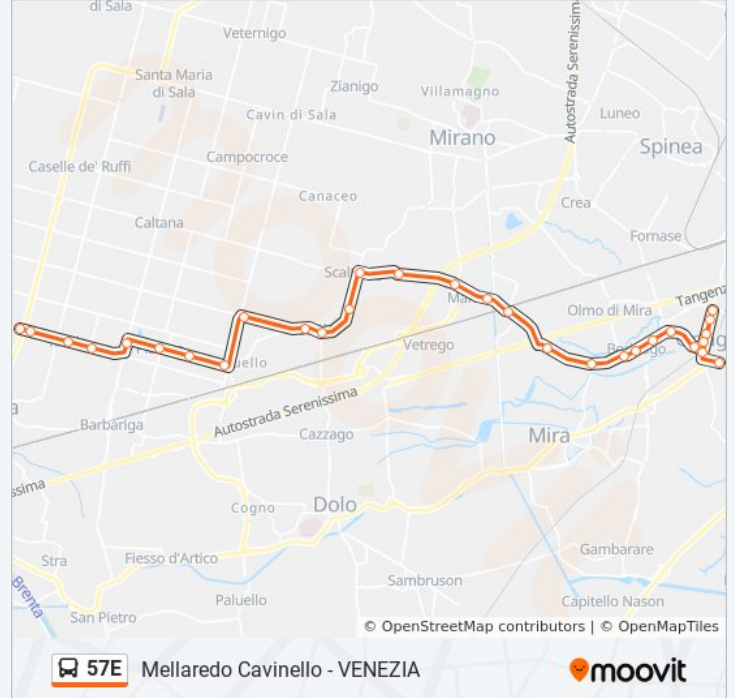

Direzione: Oriago Romagna

Fermate: 31

Durata del tragitto: 16 min

La linea in sintesi:

Borbiago Boldani

Borbiago

Borbiago Milano

Borbiago Sardegna

Borbiago Friuli

Oriago Marche

Ghebba Malpaga

Ghebba Rubaldi

Ghebba Lusore

Ghebba Malpaga

Oraigo Adige

Oriago Ferrovia

Oriago Romagna

Direzione: Oriago Venezia

26 fermate

[VISUALIZZA GLI ORARI DELLA LINEA](#)

Mellaredo Cavinello

Mellaredo Vivaldi

Rivale Chiesa

Rivale Bosco