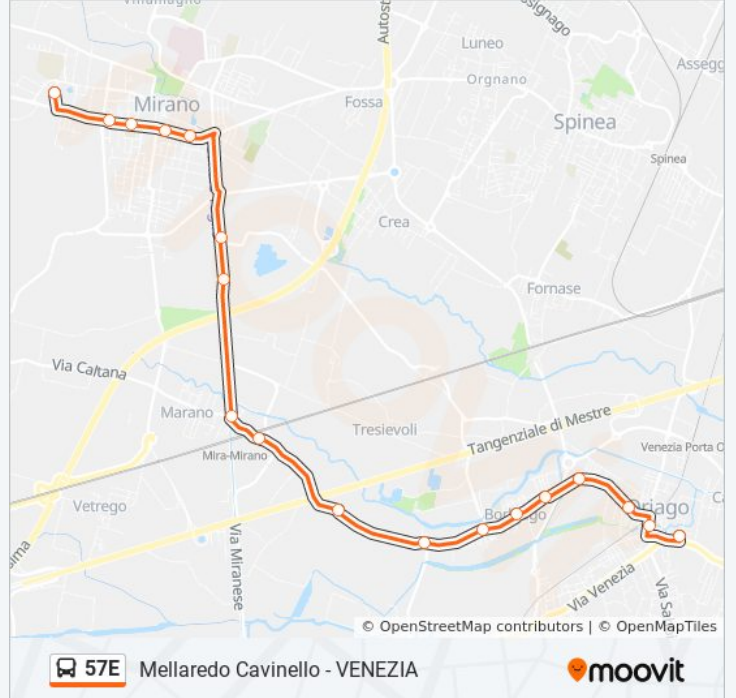

Pianiga Bosco

Rivale Chiesa

Mellaredo Vivaldi

Mellaredo Cavinello

Direzione: Mirano Sport

18 fermate

[VISUALIZZA GLI ORARI DELLA LINEA](#)

Oriago Venezia

Caltana Sottopasso

Marano Caltana

Miranotaglio Sinistro

Mirano Olmo

Mirano Pestrino

Mirano Centro

Mirano Gramsci

Mirano Grimani

Mirano Sport

Orari della linea bus 57E

Orari di partenza verso Mirano Sport:

lunedì	Non in Servizio
martedì	07:25 - 13:35
mercoledì	07:25 - 13:35
giovedì	Non in Servizio
venerdì	Non in Servizio
sabato	Non in Servizio
domenica	Non in Servizio

Informazioni sulla linea bus 57E

Direzione: Mirano Sport

Fermate: 18

Durata del tragitto: 17 min

La linea in sintesi:

Direzione: Oriago Romagna

31 fermate

[VISUALIZZA GLI ORARI DELLA LINEA](#)