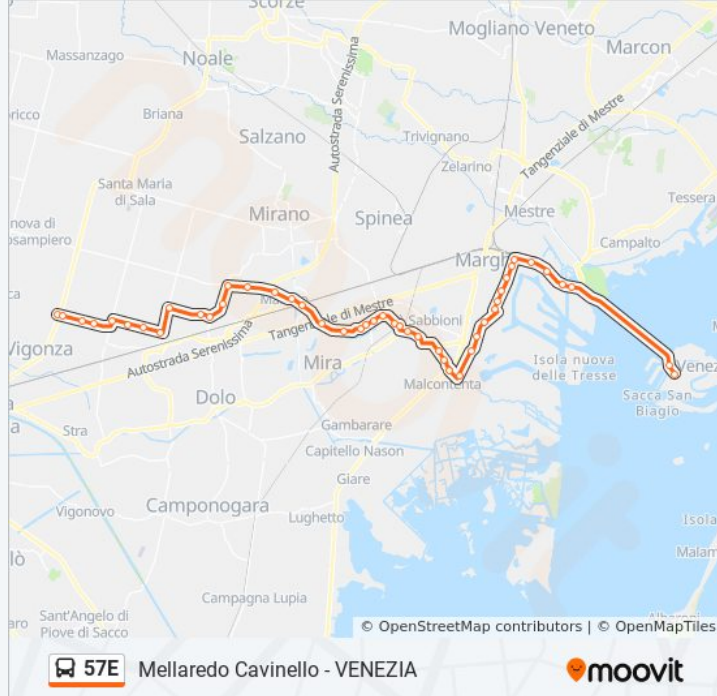

Padana Avena

Bandiera Cruto

Bandiera Ghega

Bandiera Tommaseo

Bandiera Cantore

Bandiera Durando

Bandiera Pila

Liberta' Commercio

Liberta' Fincantieri

Liberta' Porto Marghera

Liberta' Righi

S. Chiara "Dogana"

Piazzale Roma (Corsia B8)

Orari, mappe e fermate della linea bus 57E disponibili in un PDF su moovitapp.com. Usa [App Moovit](#) per ottenere tempi di attesa reali, orari di tutte le altre linee o indicazioni passo-passo per muoverti con i mezzi pubblici a Venezia.