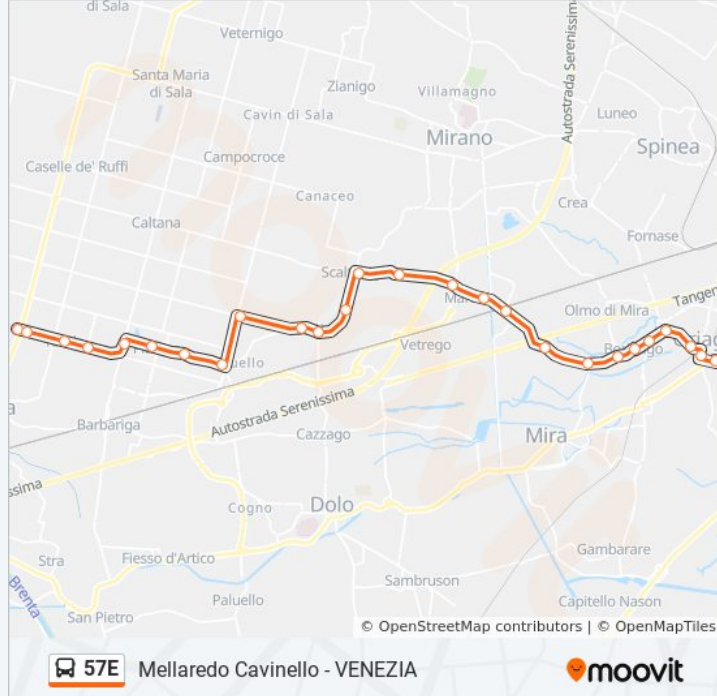

Corso Del Popolo Torino

Corso Del Popolo Milano

Corso Del Popolo Mestrina

27 Ottobre D5

Direzione: Dolo Scuole

16 fermate

[VISUALIZZA GLI ORARI DELLA LINEA](#)

Oriago Venezia

La linea in sintesi:

Ballo' Stazione

Ballo' Centro

Mirano Volpino

Pianiga Accoppe'

Pianiga Bosco

Pianiga

Pianiga Roma

Pianiga Bosco

Rivale Chiesa

Mellaredo Vivaldi

Mellaredo Cavinello

Direzione: Mirano Sport

18 fermate

[VISUALIZZA GLI ORARI DELLA LINEA](#)

Oriago Venezia